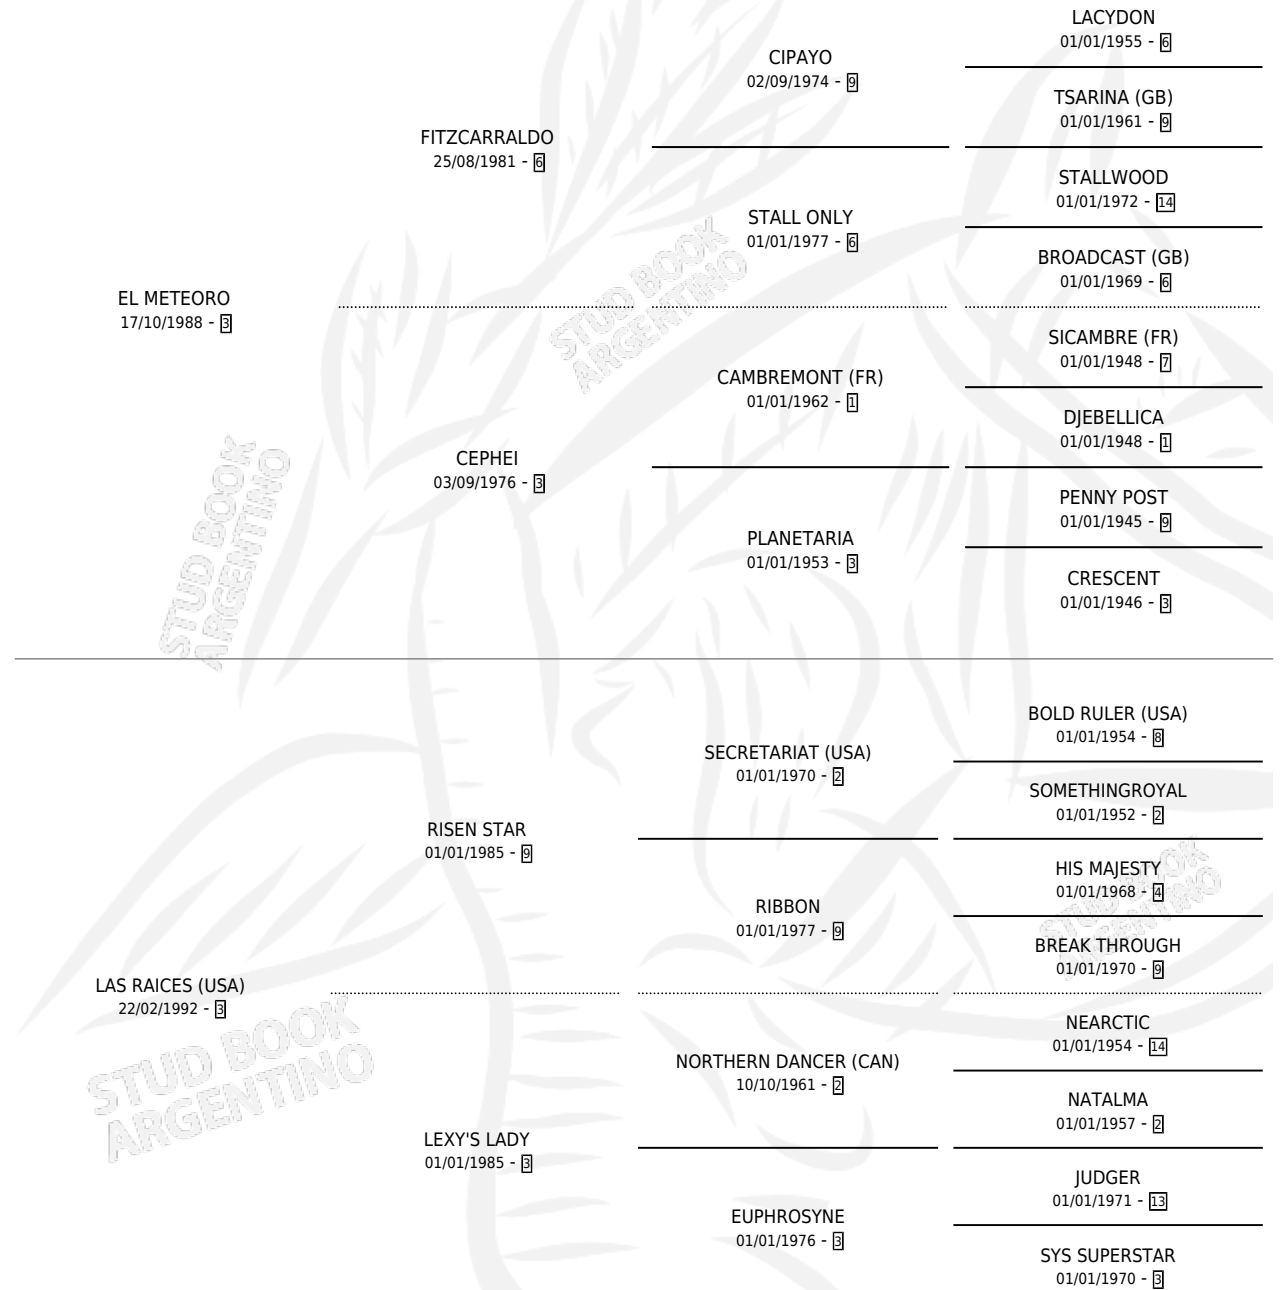

RIZOMA

por **EL METEORO** y **LAS RAICES (USA)** por **RISEN STAR**

Argentina · Hembra · Zaino · SP · 25/09/2003
Familia 3 · Volumen 38

ESTADO

TIPIFICACIÓN SANGUÍNEA	✓
TIPIFICACIÓN POR ADN	✓
PASAPORTE	X
IDENTIFICACIÓN POR MICROCHIP	X
REPRODUCTOR	✓

Lugar de nacimiento: Epuyen
Criador: Lederman Alberto

~

HIJOS

	MACHOS	HEMBRAS
4 NACIERON	1	3
1 CORRIERON	0	1
1 GANARON	0	1
0 GANADORES CL	0 GANADORES GR	0 GANADORES G1

PEDIGREE

CAMPAÑA

Solo carreras oficiales de Argentina