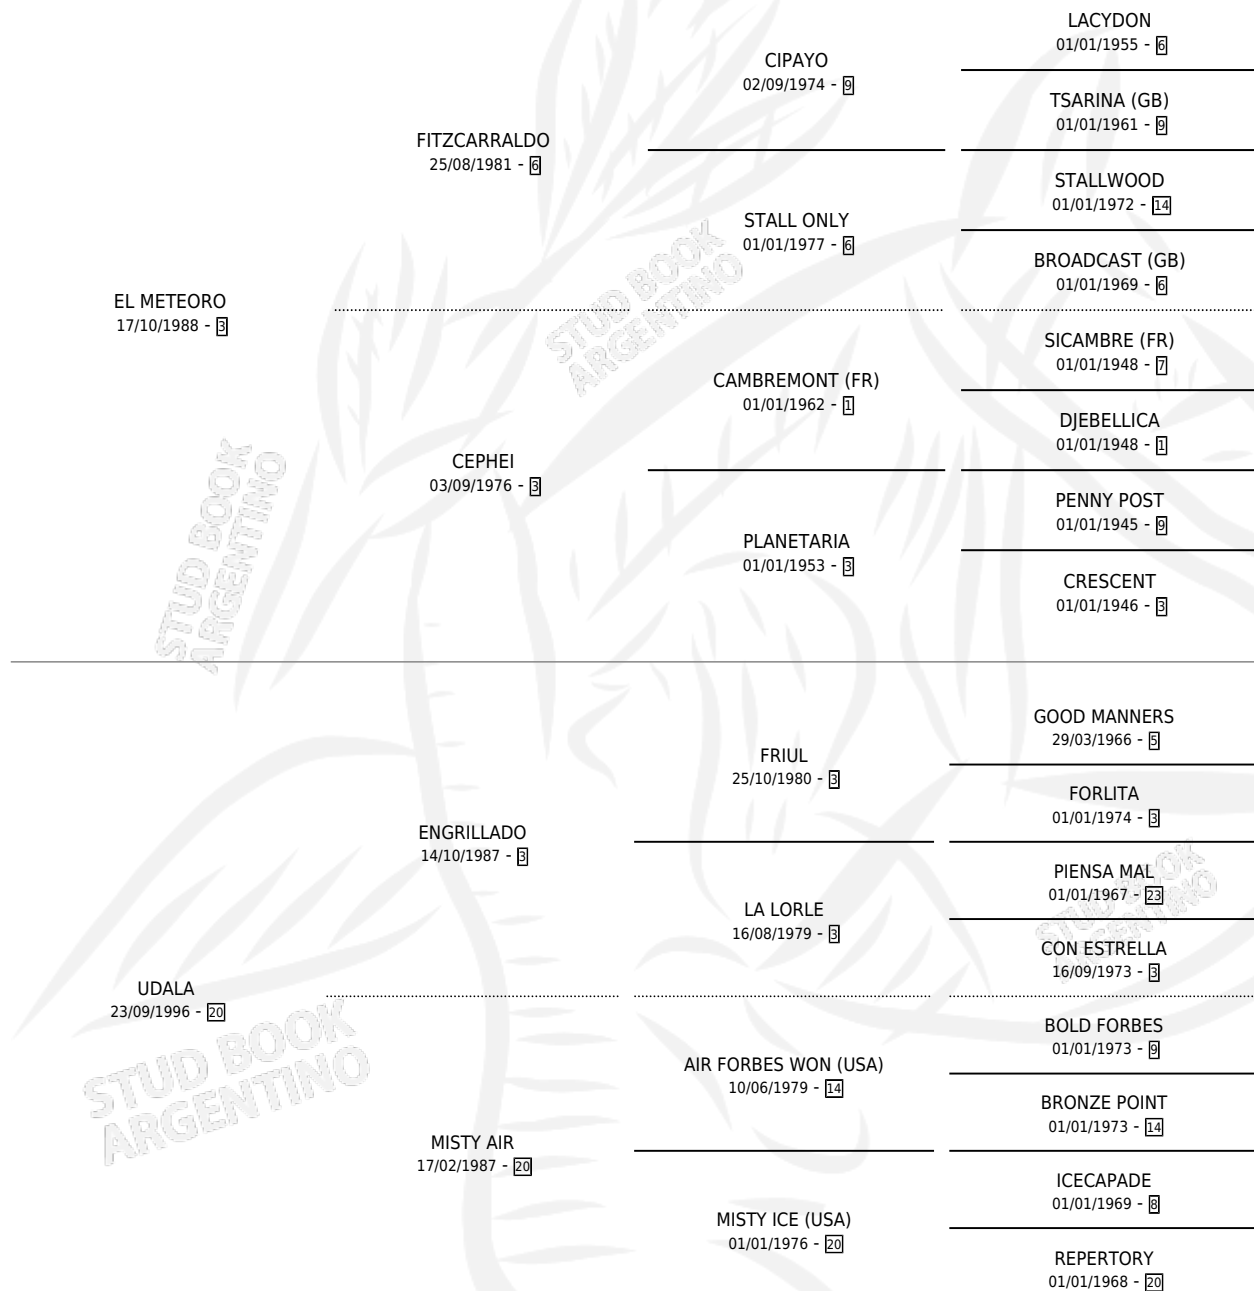

UDALA MET

por EL METEORO y UDALA por ENGRILLADO

Argentina · Hembra · Alazan · SP · 08/10/2003
Familia 20 · Volumen 38

ESTADO

TIPIFICACIÓN SANGUÍNEA	X
TIPIFICACIÓN POR ADN	X
PASAPORTE	X
IDENTIFICACIÓN POR MICROCHIP	X
REPRODUCTOR	X

Lugar de nacimiento: Epuyen
Criador: Lederman Alberto

PEDIGREE

UDALA MET

Datos oficiales del Stud Book Argentino

Documento generado el 04/05/2026

studbook.org.ar