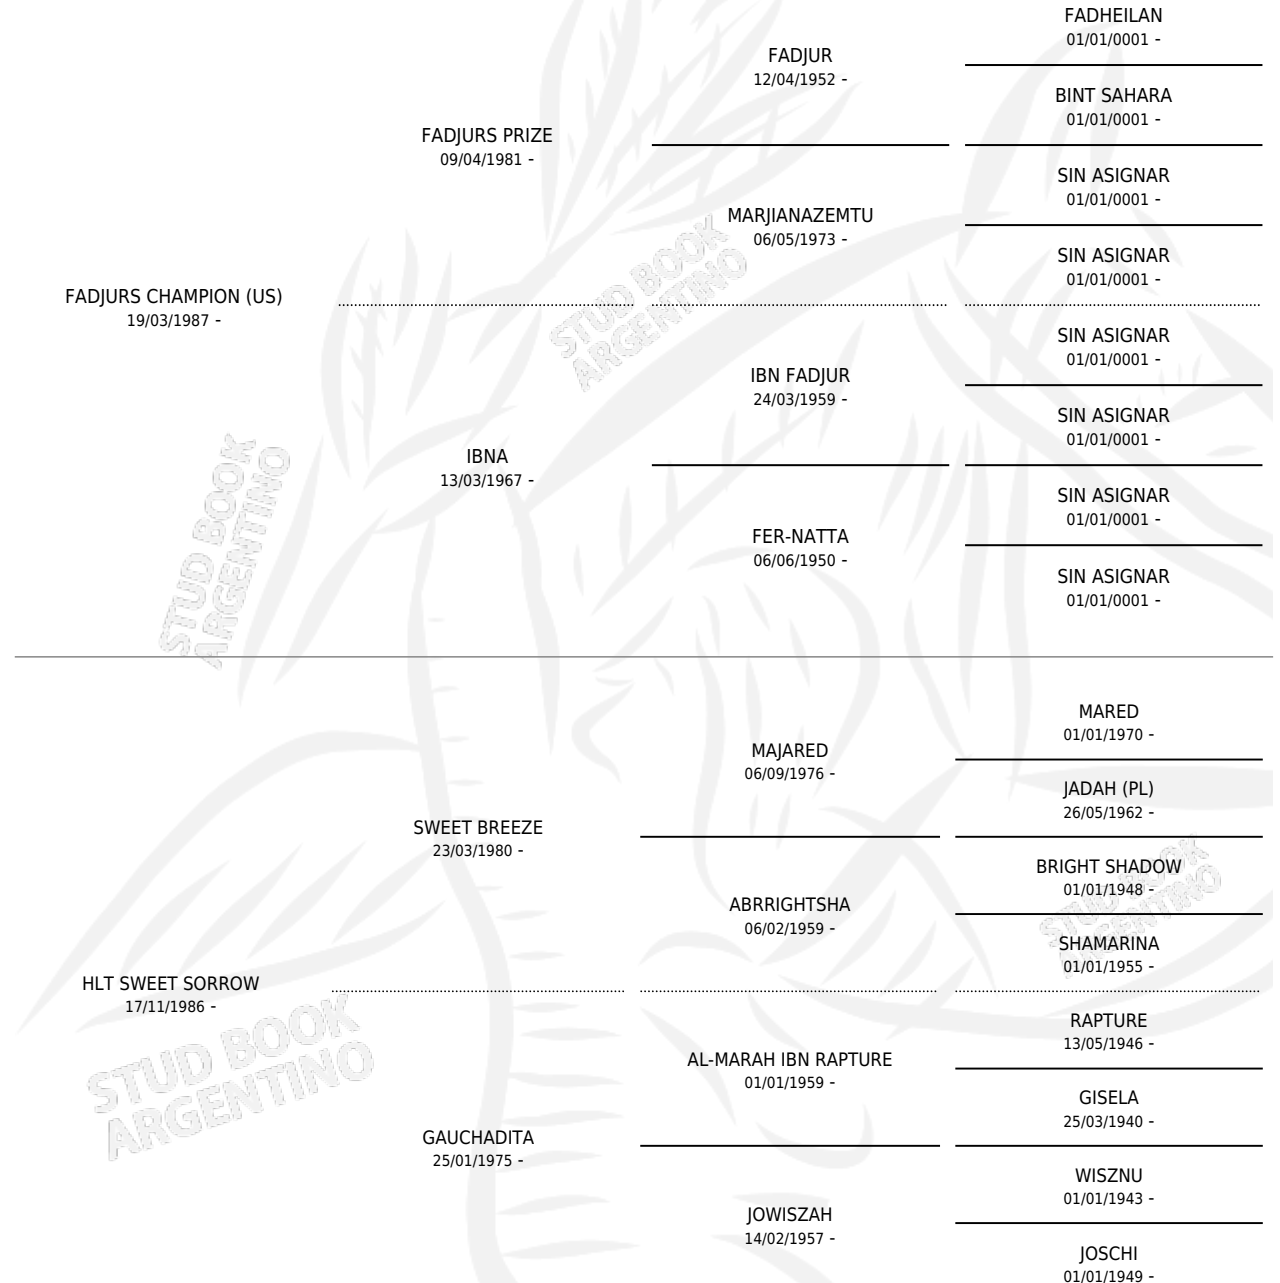

HLT FILOSA

por **FADJURS CHAMPION (US)** y **HLT SWEET SORROW** por **SWEET BREEZE**

Argentina · Hembra · Tordillo · AP · 29/09/2003
Familia · Volumen 38

ESTADO

TIPIFICACIÓN SANGUÍNEA	✓
TIPIFICACIÓN POR ADN	X
PASAPORTE	X
IDENTIFICACIÓN POR MICROCHIP	X
REPRODUCTOR	X

Lugar de nacimiento: Los Toros

Criador: Los Toros

PEDIGREE

HLT FILOSA

Datos oficiales del Stud Book Argentino

Documento generado el 14/05/2026

studbook.org.ar