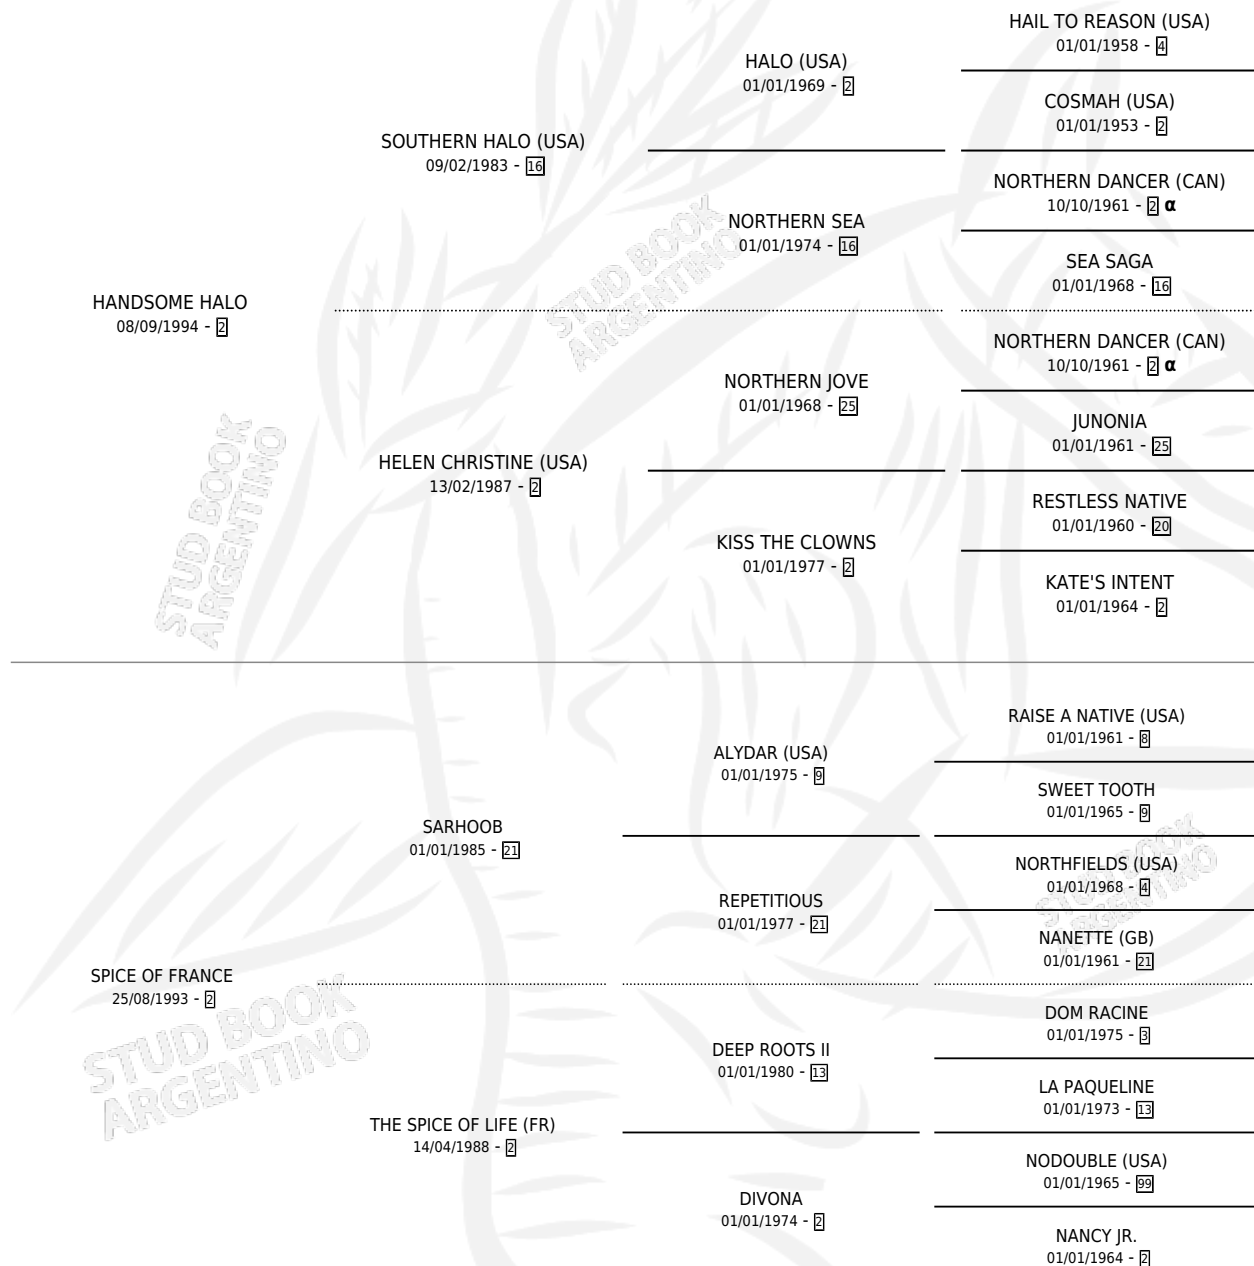

SEVERINA

por **HANDSOME HALO** y **SPICE OF FRANCE** por **SARHOOB**

Argentina · Hembra · Zaino Negro · SP · 19/09/2003
Familia 2-s · Volumen 38

ESTADO

TIPIFICACIÓN SANGUÍNEA	✓
TIPIFICACIÓN POR ADN	✓
PASAPORTE	X
IDENTIFICACIÓN POR MICROCHIP	X
REPRODUCTOR	✓

Lugar de nacimiento: Abra El Hinojo

Criador: Abra El Hinojo

~

HIJOS

	MACHOS	HEMBRAS
5 NACIERON	1	4
1 CORRIERON	0	1

SIN ACTUACIONES

PEDIGREE

INBREEDING : α

CAMPAÑA

Solo carreras oficiales de Argentina

POR EDAD

EDAD	CC	1°	2°	3°	4°	5°	NP	CLC	CLG	CLCG1	CLGG1	IMPORTE	GANANCIA / CC
3 AÑOS	3	0	0	0	0	0	3	0	0	0	0	\$0	\$0
4 AÑOS	4	0	0	0	0	0	4	0	0	0	0	\$0	\$0
TOTALES	7	0	0	0	0	0	7	0	0	0	0	\$0	\$0
%		0.0%	0.0%	0.0%	0.0%	0.0%	100%	0.0%	0.0%	0.0%	0.0%		