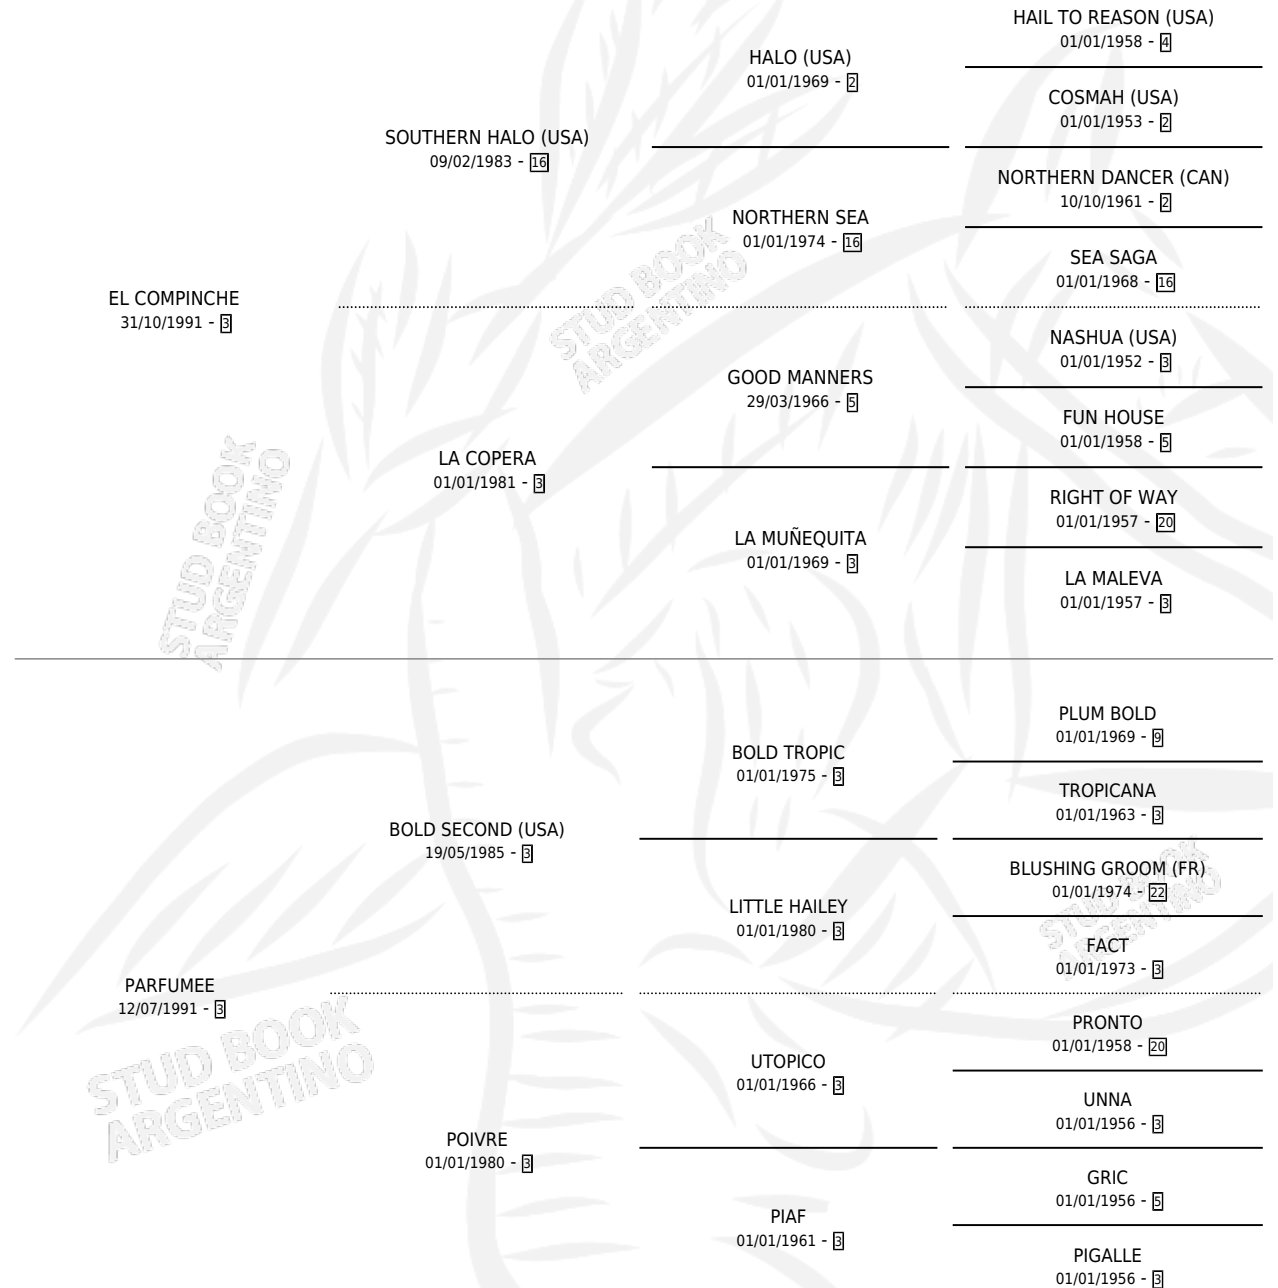

PINCHE

por **EL COMPINCHE** y **PARFUMEE** por **BOLD SECOND (USA)**

Argentina · Macho · Zaino · SP · 16/09/2003
Familia 3-h · Volumen 38

ESTADO

TIPIFICACIÓN SANGUÍNEA	✓
TIPIFICACIÓN POR ADN	✓
PASAPORTE	X
IDENTIFICACIÓN POR MICROCHIP	X
REPRODUCTOR	X

Lugar de nacimiento: Abra El Hinojo

Criador: Abra El Hinojo

PEDIGREE