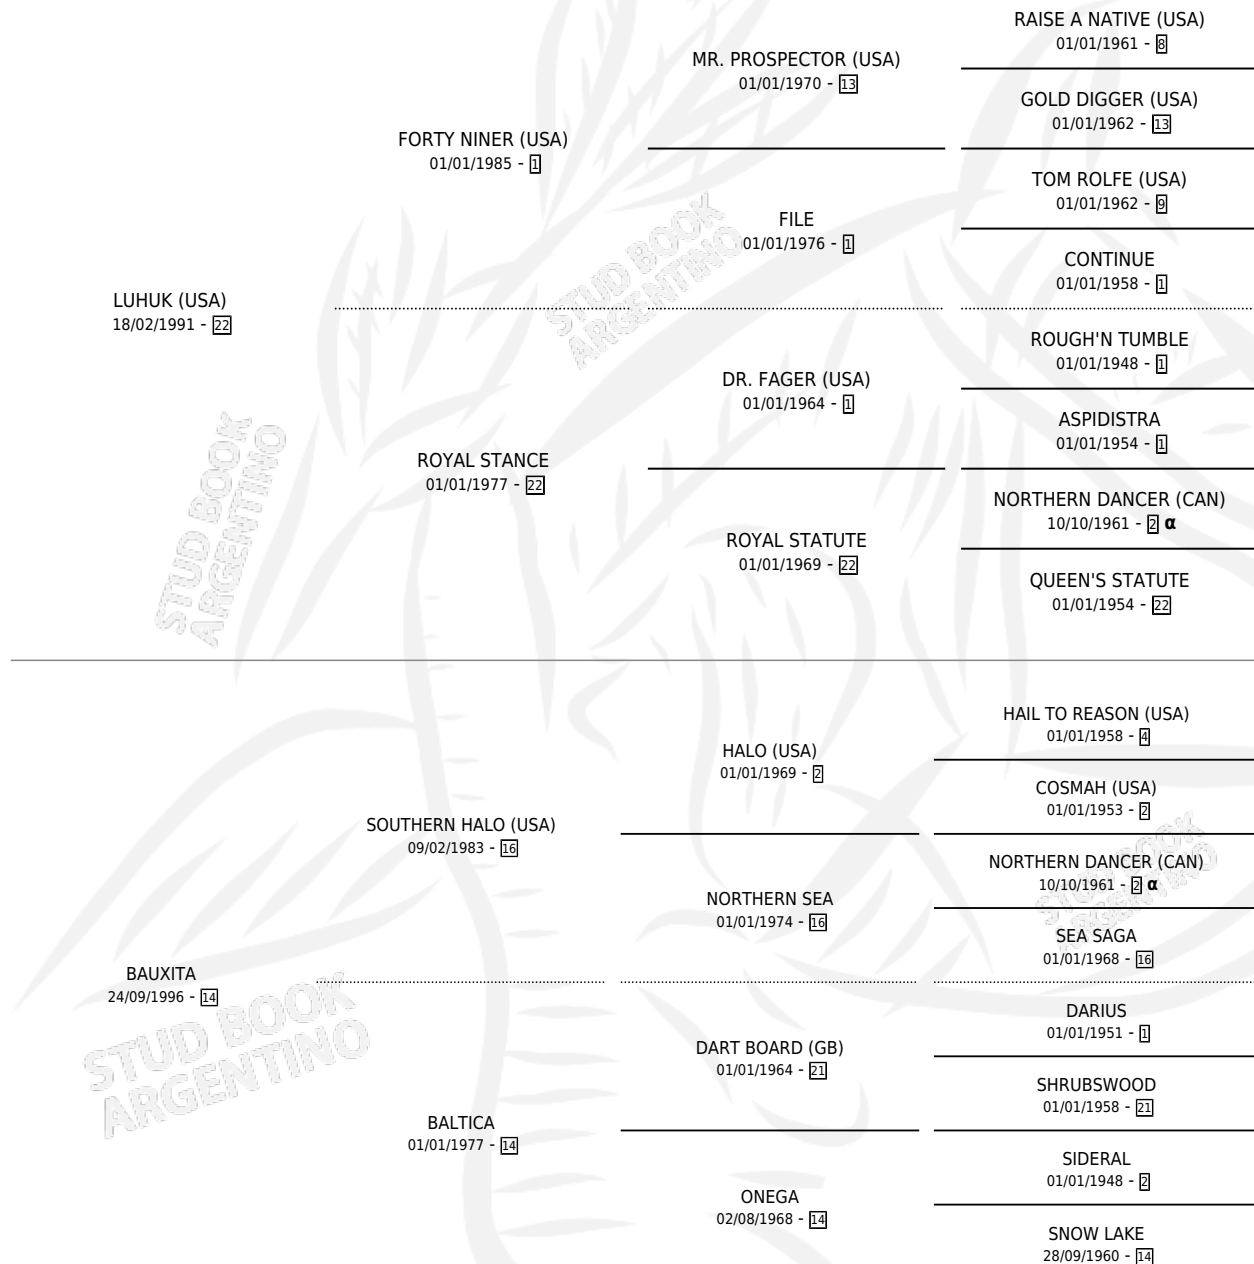

BRUNELLESCHI

por LUHUK (USA) y BAUXITA por SOUTHERN HALO (USA)

Argentina · Macho · Alazan Tostado · SP · 10/10/2003
Familia 14-f · Volumen 38

ESTADO

TIPIFICACIÓN SANGUÍNEA	✓
TIPIFICACIÓN POR ADN	X
PASAPORTE	X
IDENTIFICACIÓN POR MICROCHIP	X
REPRODUCTOR	X

Lugar de nacimiento: Clausan

Criador: Clausan

PEDIGREE

INBREEDING : α

EXPORTACIÓN / IMPORTACIÓN

FECHA	MOVIMIENTO	PAÍS
30/06/2005	EXPORTADO	SUDAFRICA

BRUNELLESCHI

Datos oficiales del Stud Book Argentino