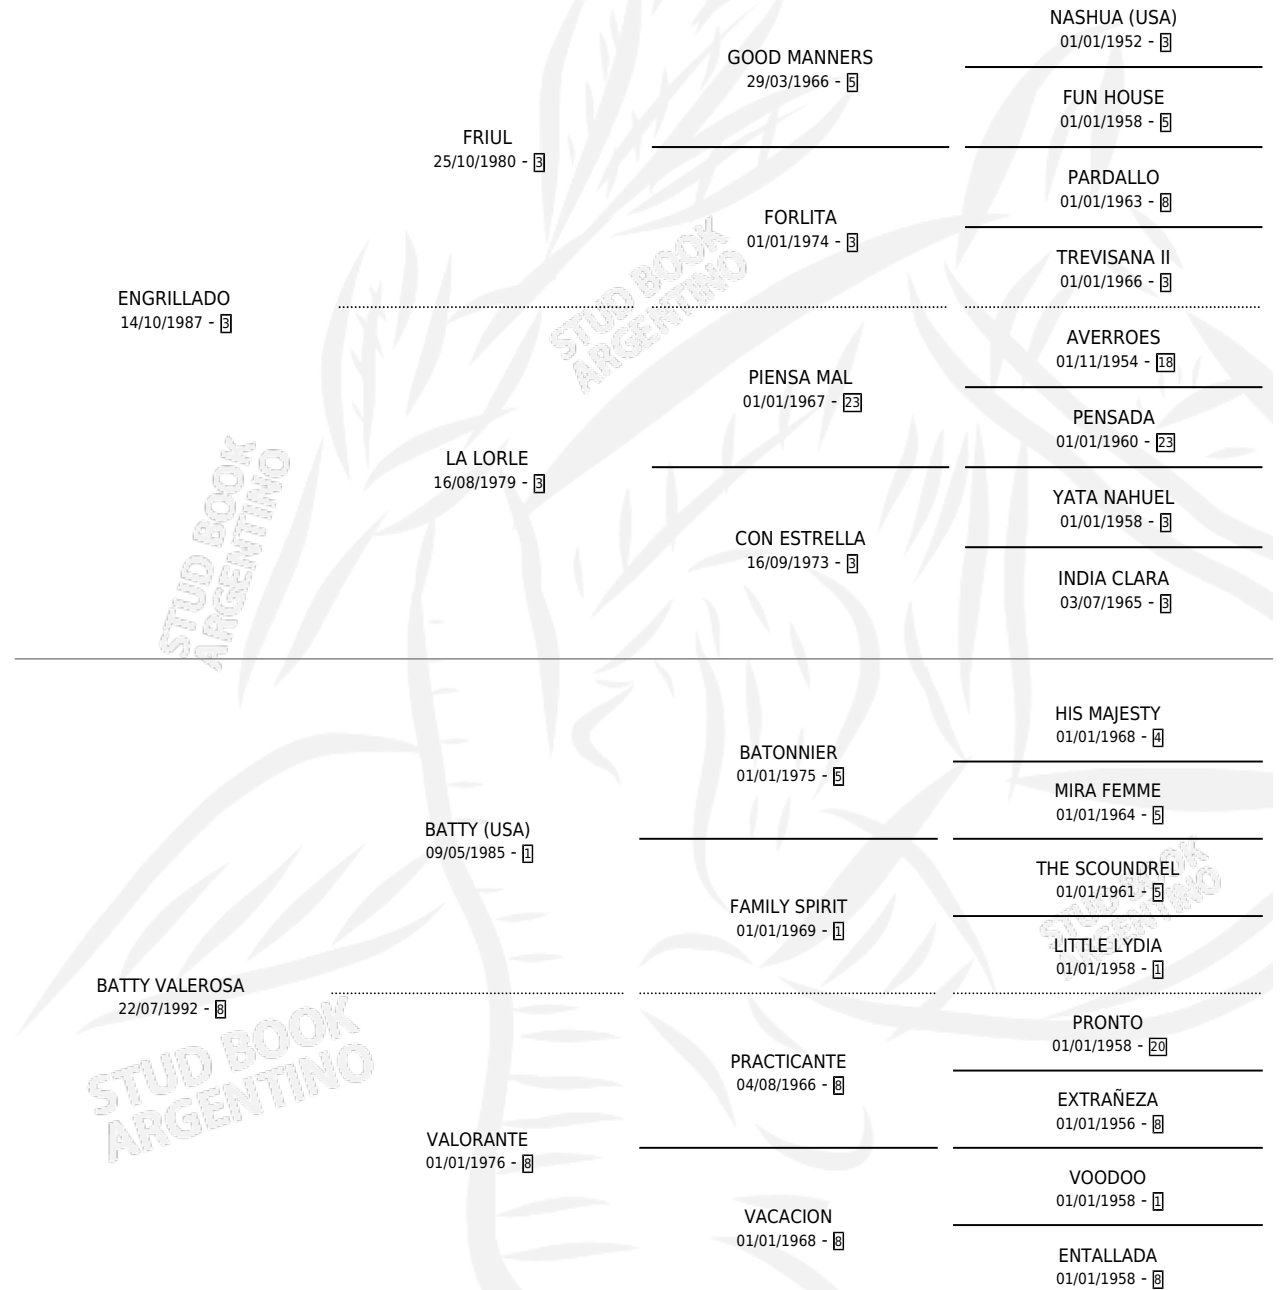

BERARDENGA

por ENGRILLADO y BATTY VALEROSA por BATTY (USA)

Argentina · Hembra · Alazan · SP · 10/10/2003
Familia 8-j · Volumen 38

ESTADO

TIPIFICACIÓN SANGUÍNEA	✓
TIPIFICACIÓN POR ADN	✓
PASAPORTE	X
IDENTIFICACIÓN POR MICROCHIP	X
REPRODUCTOR	✓

Lugar de nacimiento: Clausan

Criador: Clausan

~

HIJOS

	MACHOS	HEMBRAS
1 NACIERON	0	1

SIN ACTUACIONES

PEDIGREE