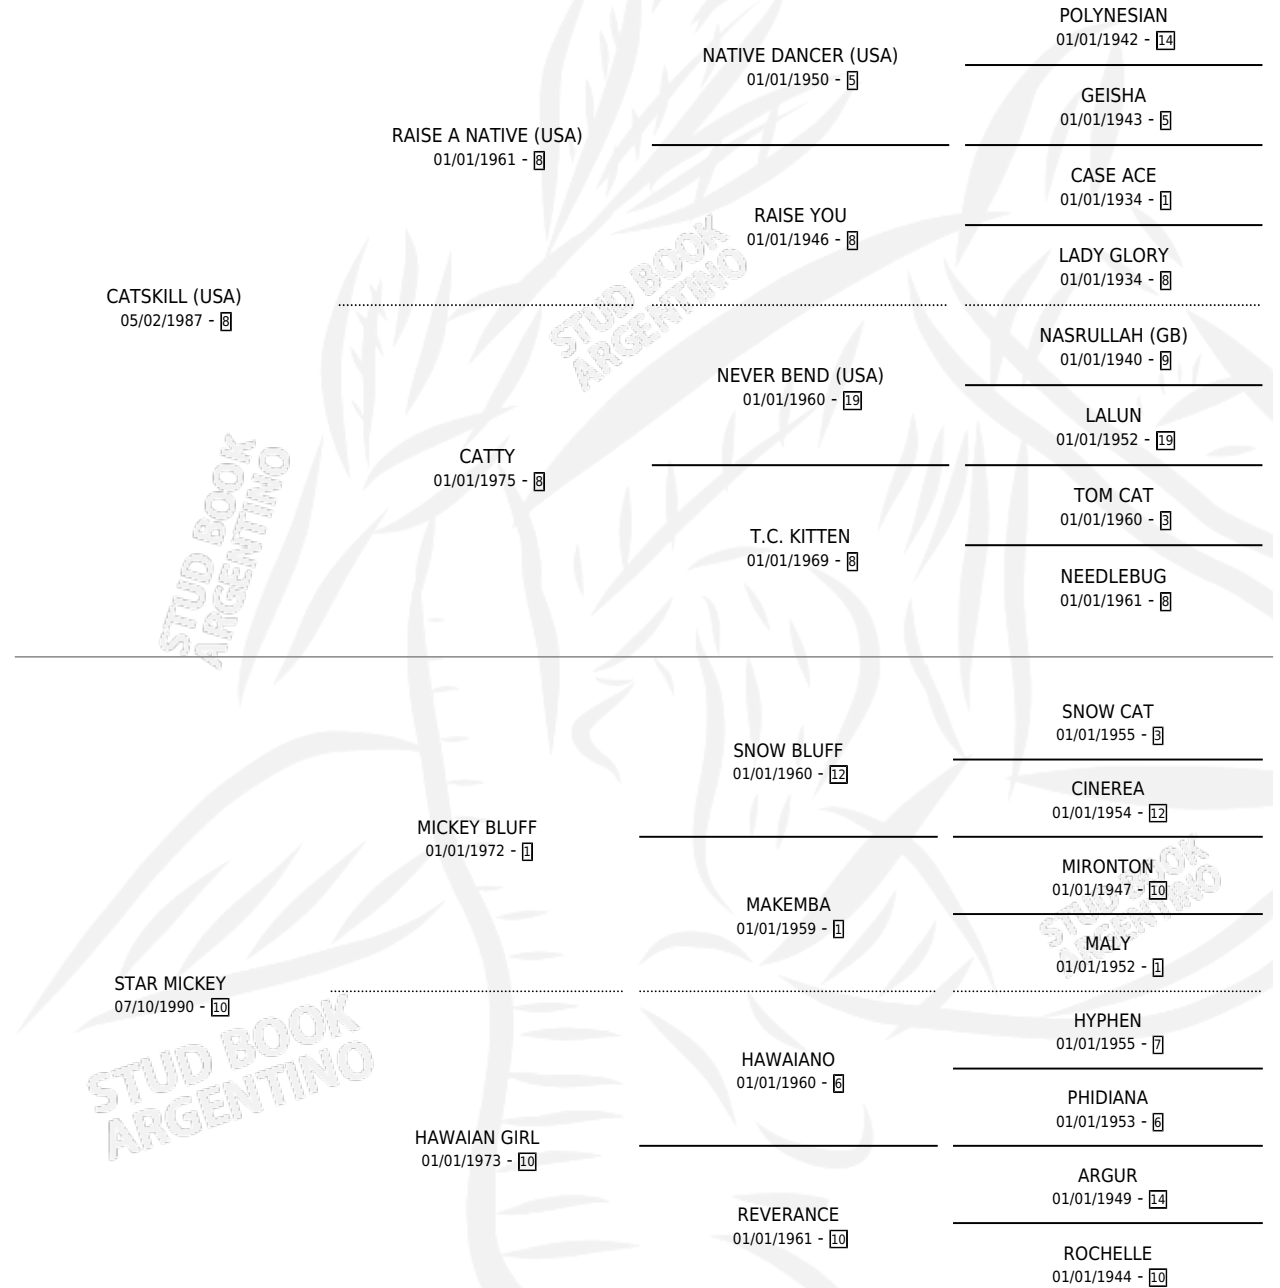

MICKEY CAT

por CATSKILL (USA) y STAR MICKEY por MICKEY BLUFF

Argentina · Hembra · Zaino · SP · 30/09/2003
Familia 10-d · Volumen 38

ESTADO

TIPIFICACIÓN SANGUÍNEA	✓
TIPIFICACIÓN POR ADN	✓
PASAPORTE	X
IDENTIFICACIÓN POR MICROCHIP	X
REPRODUCTOR	✓

Lugar de nacimiento: Vikeda
Criador: Gahan Jorge Alejandro

~

HIJOS

	MACHOS	HEMBRAS
4 NACIERON	2	2
SIN ACTUACIONES		

PEDIGREE

CAMPAÑA

Solo carreras oficiales de Argentina

POR EDAD