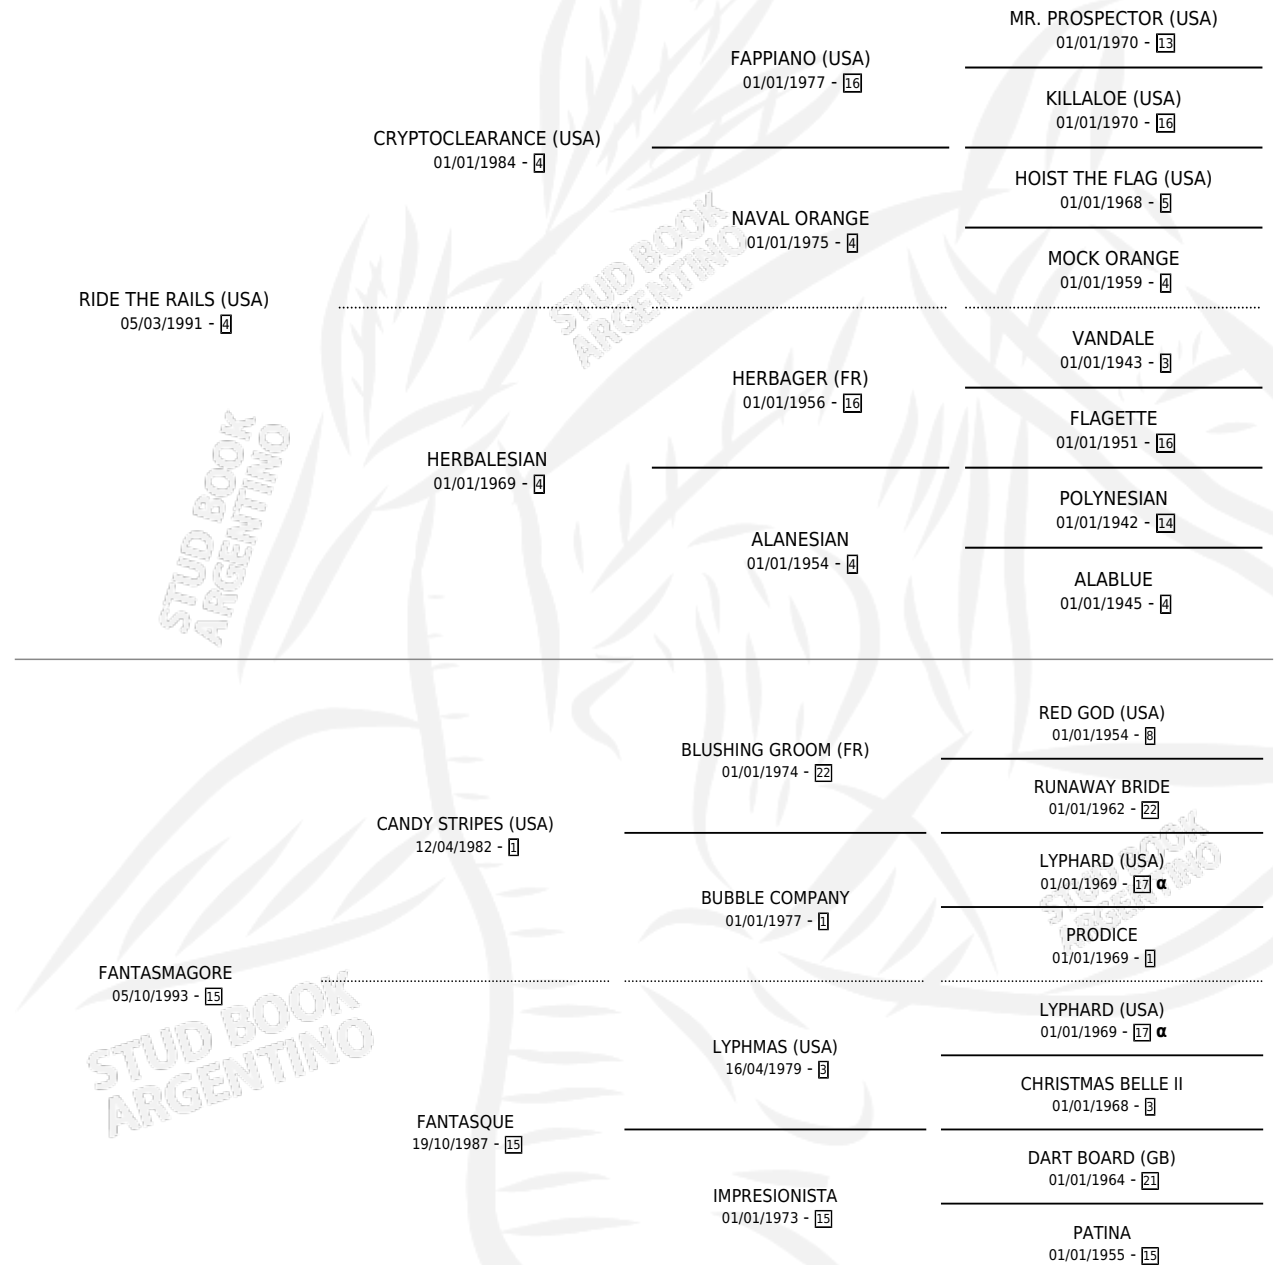

FANTA RIDE

por **RIDE THE RAILS (USA)** y **FANTASMAGORE** por **CANDY STRIPES (USA)**

Argentina · Macho · Zaino Doradillo · SP · 10/10/2003
Familia 15-a · Volumen 38

ESTADO

TIPIFICACIÓN SANGUÍNEA	✓
TIPIFICACIÓN POR ADN	✓
PASAPORTE	X
IDENTIFICACIÓN POR MICROCHIP	X
REPRODUCTOR	X

Lugar de nacimiento: San Ignacio
Criador: Abolengo

PEDIGREE

INBREEDING : α

CAMPAÑA

Solo carreras oficiales de Argentina

POR EDAD

EDAD	CC	1°	2°	3°	4°	5°	NP	CLC	CLG	CLCG1	CLGG1	IMPORTE	GANANCIA / CC
5 AÑOS	4	0	0	0	1	1	2	0	0	0	0	\$2,650	\$663
TOTALES	4	0	0	0	1	1	2	0	0	0	0	\$2,650	\$663
%		0.0%	0.0%	0.0%	25.0%	25.0%	50.0%	0.0%	0.0%	0.0%	0.0%		