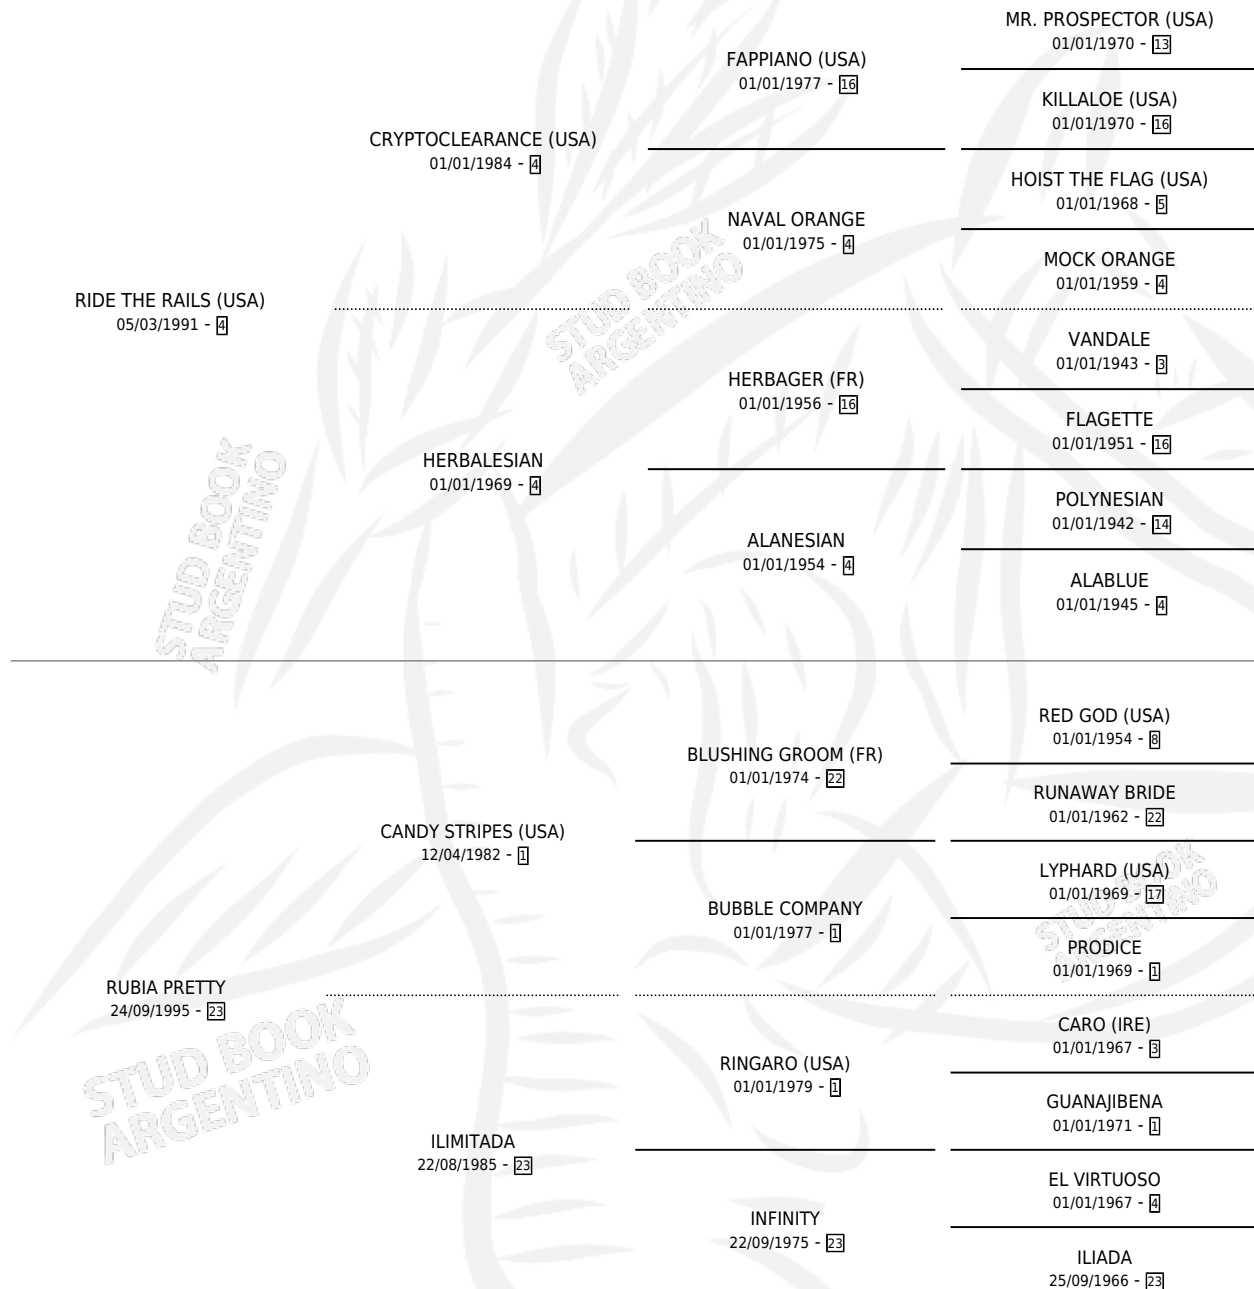

RUBIA PRECIOSA

por **RIDE THE RAILS (USA)** y **RUBIA PRETTY** por **CANDY STRIPES (USA)**

Argentina · Hembra · Alazan · SP · 08/10/2003
Familia 23-a · Volumen 38

ESTADO

TIPIFICACIÓN SANGUÍNEA	✓
TIPIFICACIÓN POR ADN	✓
PASAPORTE	X
IDENTIFICACIÓN POR MICROCHIP	X
REPRODUCTOR	✓

Lugar de nacimiento: Abolengo
Criador: Abolengo

~

HIJOS

	MACHOS	HEMBRAS
11 NACIERON	3	8
4 CORRIERON	1	3
1 GANARON	0	1
0 GANADORES CL	0 GANADORES GR	0 GANADORES G1

PEDIGREE