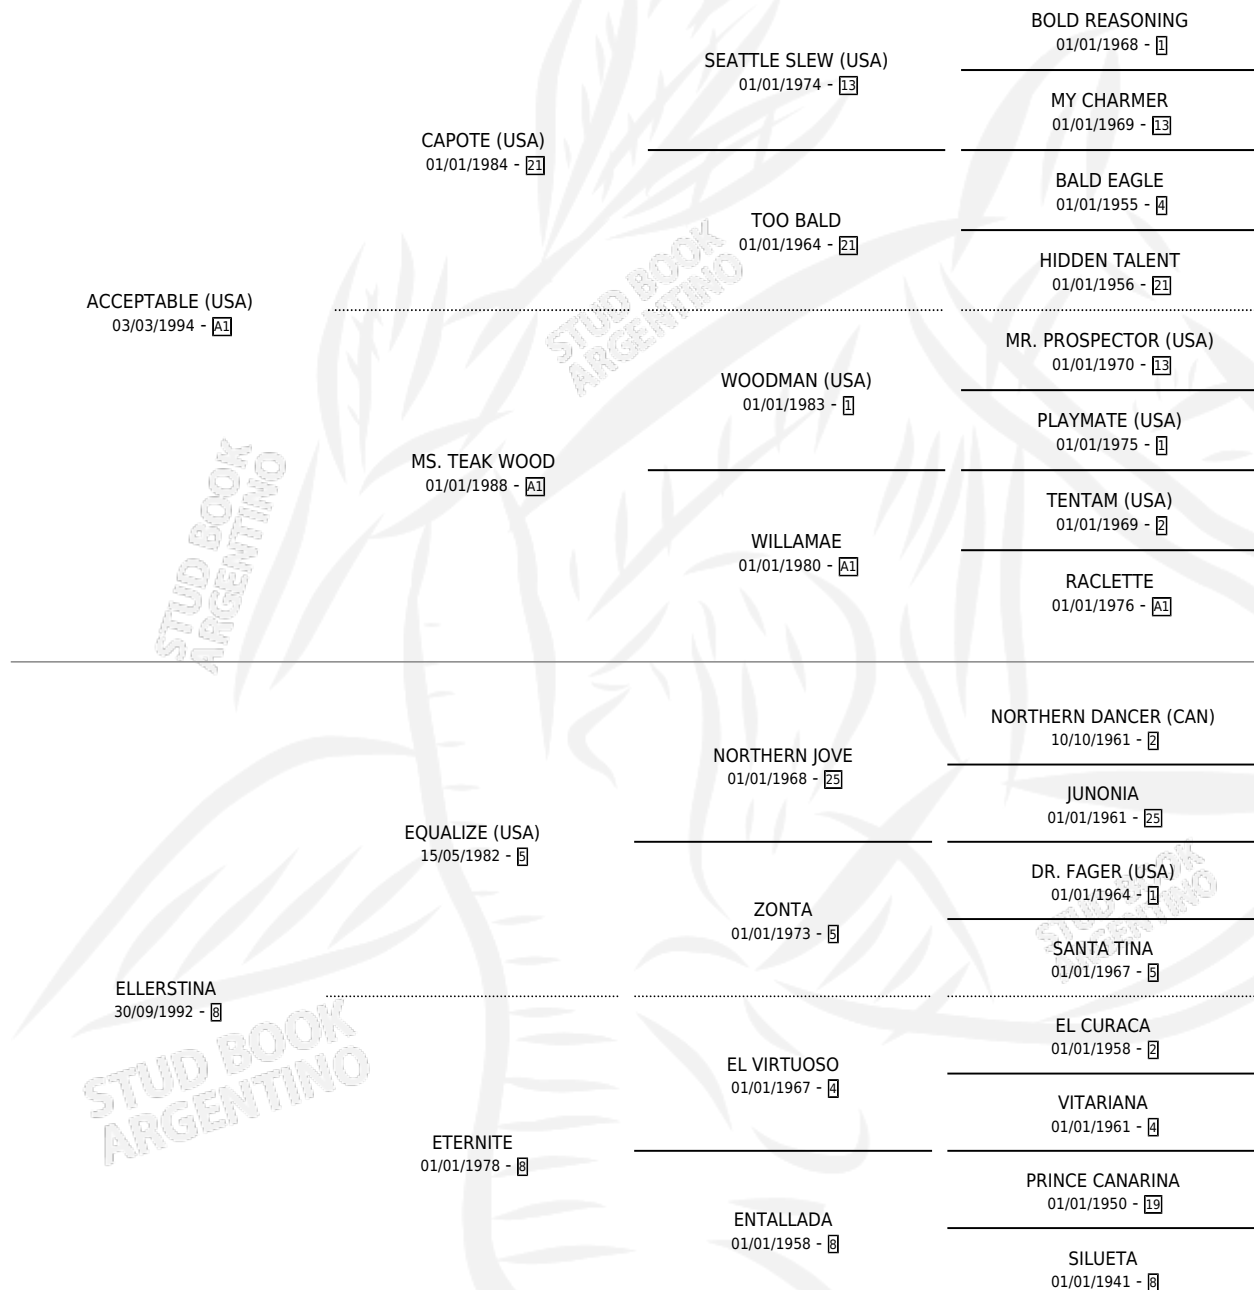

LA ELOGIOSA

por **ACCEPTABLE (USA)** y **ELLERSTINA** por **EQUALIZE (USA)**

Argentina · Hembra · Tordillo · SP · 11/10/2003
Familia 8-j · Volumen 38

ESTADO

TIPIFICACIÓN SANGUÍNEA	✓
TIPIFICACIÓN POR ADN	✓
PASAPORTE	X
IDENTIFICACIÓN POR MICROCHIP	X
REPRODUCTOR	✓

Lugar de nacimiento: Abolengo
Criador: Abolengo

HIJOS

	MACHOS	HEMBRAS
10 NACIERON	8	2
8 CORRIERON	7	1
4 GANARON	3	1

0	0	0
GANADORES CL	GANADORES GR	GANADORES G1

PEDIGREE

CAMPAÑA

Solo carreras oficiales de Argentina

Ganadora de 3 carreras en San Isidro y Palermo - \$56,895, a los 3 y 4 años.

POR DISTANCIA

HIPODROMO	CC	1°	2°	3°	4°	5°	NP	CLC	CLG	CLCG1	CLGG1	IMPORTE
SAN ISIDRO	4	2	0	0	0	1	1	0	0	0	0	\$36,345
1200 MTS	3	2	0	0	0	0	1	0	0	0	0	\$35,400
1500 MTS	1	0	0	0	0	1	0	0	0	0	0	\$945
PALERMO	4	1	0	1	0	0	2	0	0	0	0	\$20,550
1400 MTS	2	0	0	1	0	0	1	0	0	0	0	\$2,550
1200 MTS	1	1	0	0	0	0	0	0	0	0	0	\$18,000
1600 MTS	1	0	0	0	0	0	1	0	0	0	0	\$0