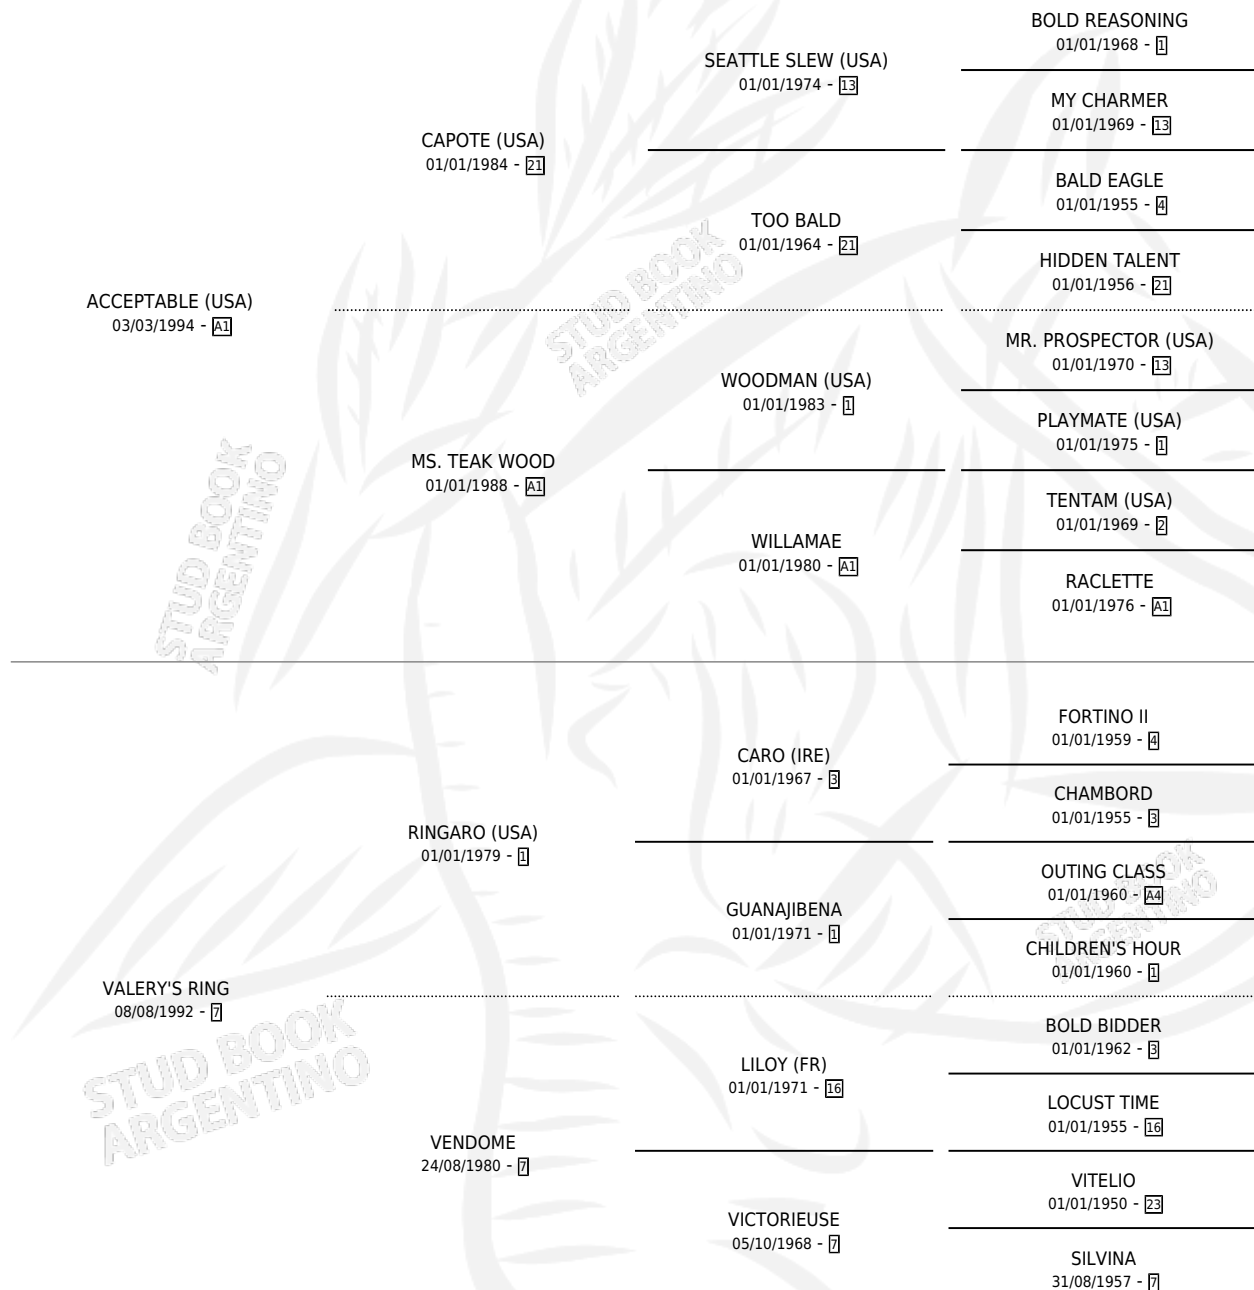

VARIANTE

por **ACCEPTABLE (USA)** y **VALERY'S RING** por **RINGARO (USA)**

Argentina · Hembra · Tordillo · SP · 11/10/2003
Familia 7 · Volumen 38

ESTADO

TIPIFICACIÓN SANGUÍNEA	✓
TIPIFICACIÓN POR ADN	✓
PASAPORTE	X
IDENTIFICACIÓN POR MICROCHIP	X
REPRODUCTOR	X

Lugar de nacimiento: Abolengo
Criador: Abolengo

PEDIGREE

EXPORTACIÓN / IMPORTACIÓN

FECHA	MOVIMIENTO	PAÍS
08/02/2007	EXPORTADO	URUGUAY

VARIANTE

Datos oficiales del Stud Book Argentino

Documento generado el 26/04/2026