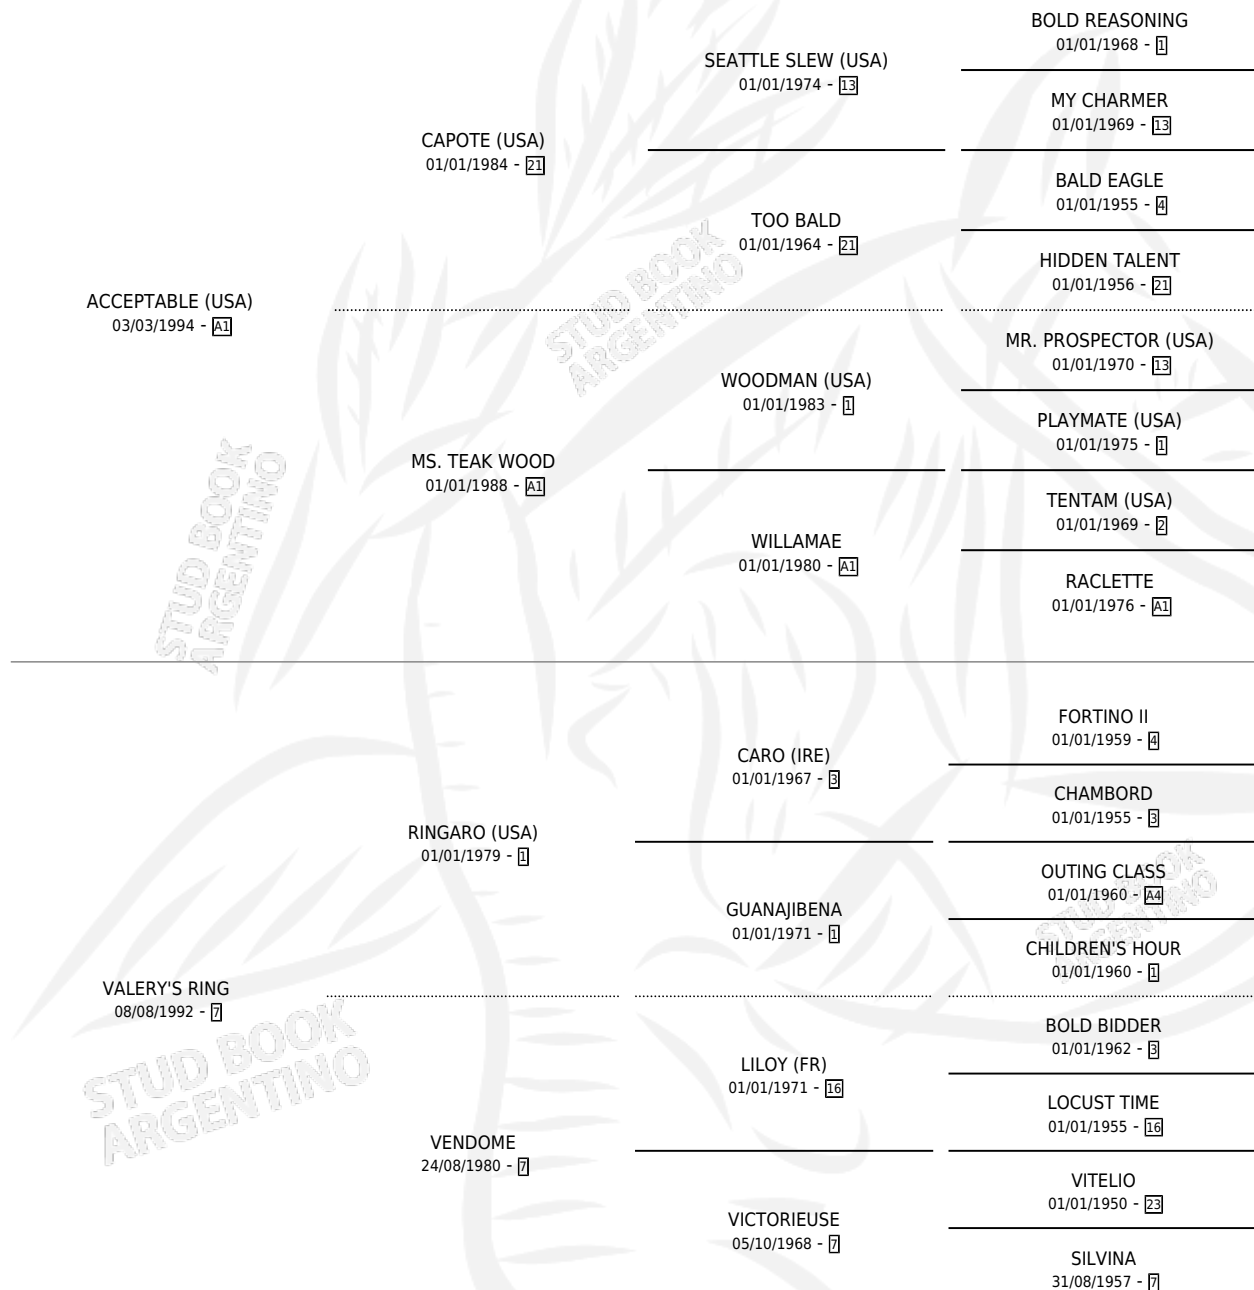

VARIANTE

por **ACCEPTABLE (USA)** y **VALERY'S RING** por **RINGARO (USA)**

Argentina · Hembra · Tordillo · SP · 11/10/2003
Familia 7 · Volumen 38

ESTADO

TIPIFICACIÓN SANGUÍNEA	✓
TIPIFICACIÓN POR ADN	✓
PASAPORTE	X
IDENTIFICACIÓN POR MICROCHIP	X
REPRODUCTOR	X

Lugar de nacimiento: Abolengo
Criador: Abolengo

PEDIGREE

EXPORTACIÓN / IMPORTACIÓN

FECHA	MOVIMIENTO	PAÍS
08/02/2007	EXPORTADO	URUGUAY

VARIANTE

Datos oficiales del Stud Book Argentino

Documento generado el 12/06/2026