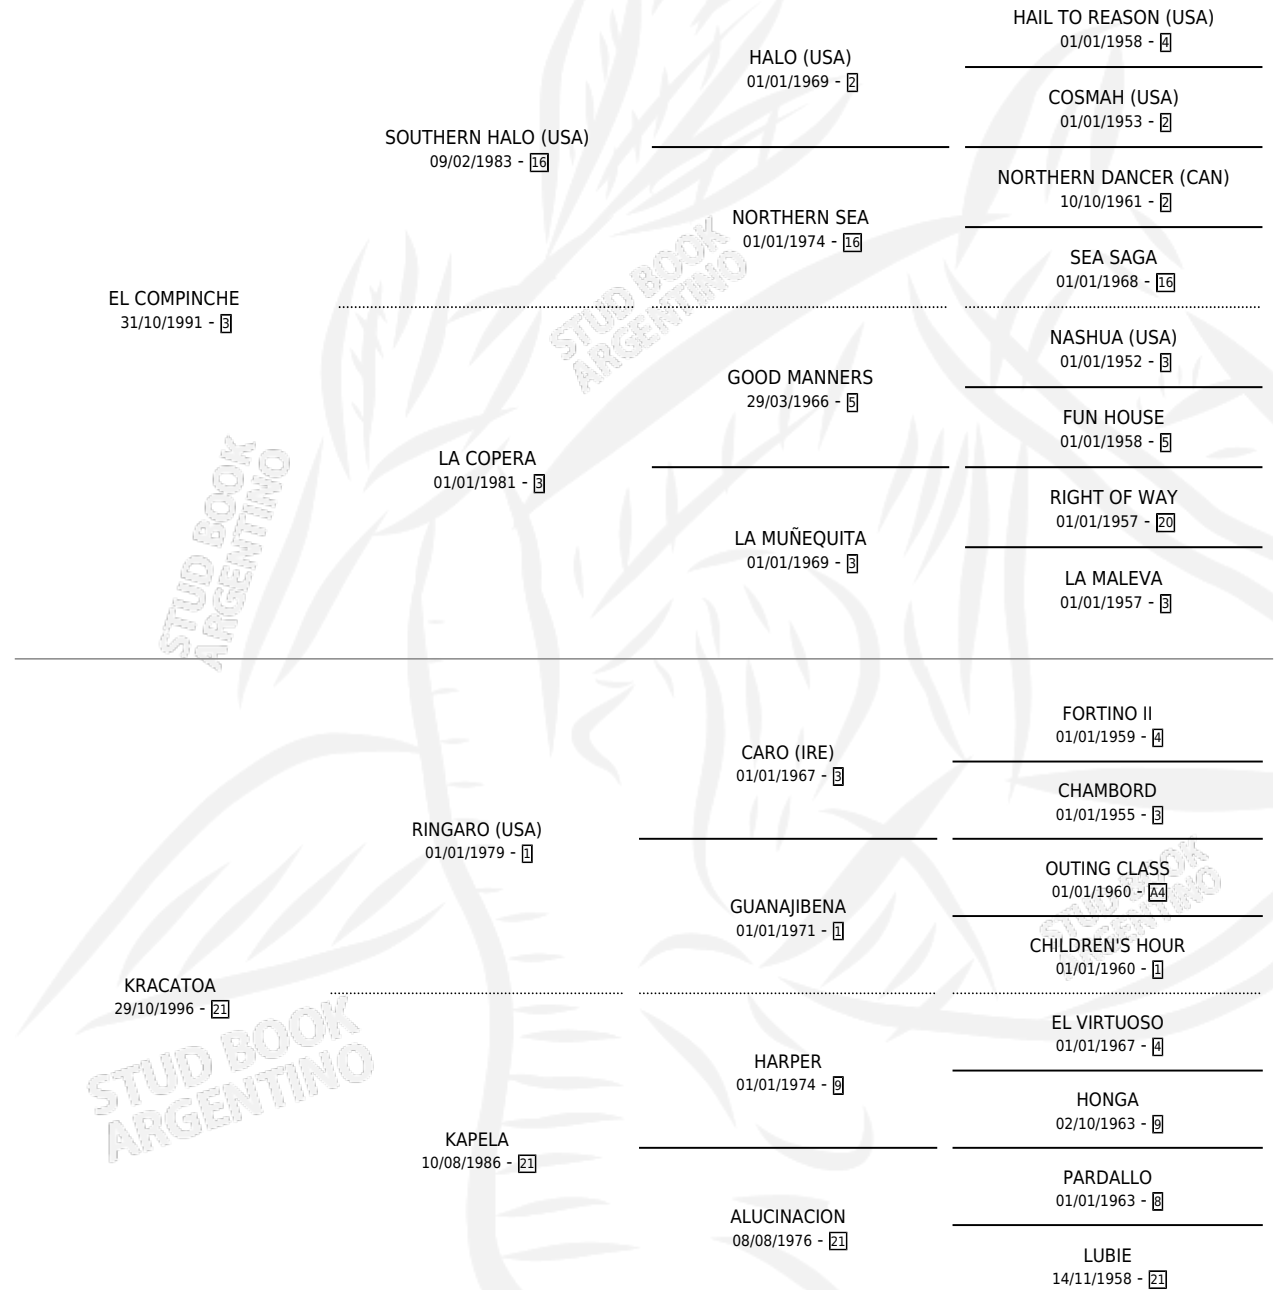

MORENA DEL ALBA

por **EL COMPINCHE** y **KRACATOA** por **RINGARO (USA)**

Argentina · Hembra · Zaino · SP · 01/10/2003
Familia 21-a · Volumen 38

ESTADO

TIPIFICACIÓN SANGUÍNEA	✓
TIPIFICACIÓN POR ADN	✓
PASAPORTE	X
IDENTIFICACIÓN POR MICROCHIP	X
REPRODUCTOR	✓

Lugar de nacimiento: El Alba

Criador: El Alba

~

HIJOS

	MACHOS	HEMBRAS
3 NACIERON	3	0
1 CORRIERON	1	0

SIN ACTUACIONES

PEDIGREE

~