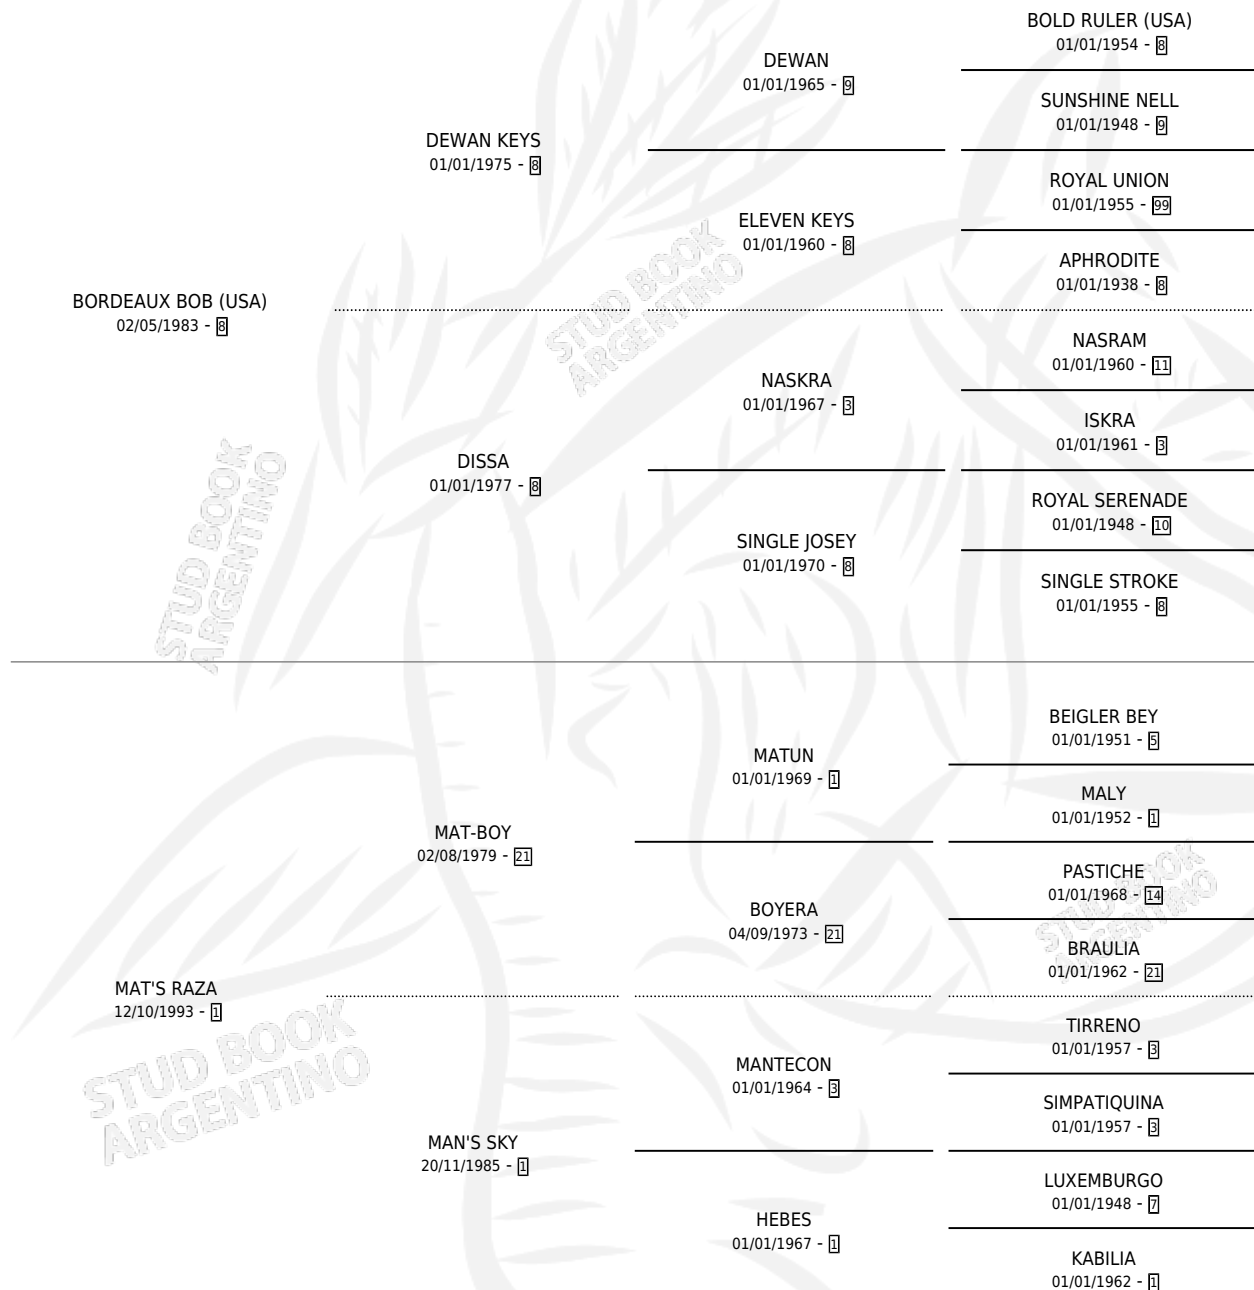

BOB REAL

por **BORDEAUX BOB (USA)** y **MAT'S RAZA** por **MAT-BOY**

Argentina · Macho · Alazan · SP · 18/09/2003
Familia 1-h · Volumen 38

ESTADO

TIPIFICACIÓN SANGUÍNEA	X
TIPIFICACIÓN POR ADN	X
PASAPORTE	X
IDENTIFICACIÓN POR MICROCHIP	X
REPRODUCTOR	X

Lugar de nacimiento: Dilu

Criador: Haras Dilu S.A.

PEDIGREE

BOB REAL

Datos oficiales del Stud Book Argentino

Documento generado el 03/05/2026

studbook.org.ar