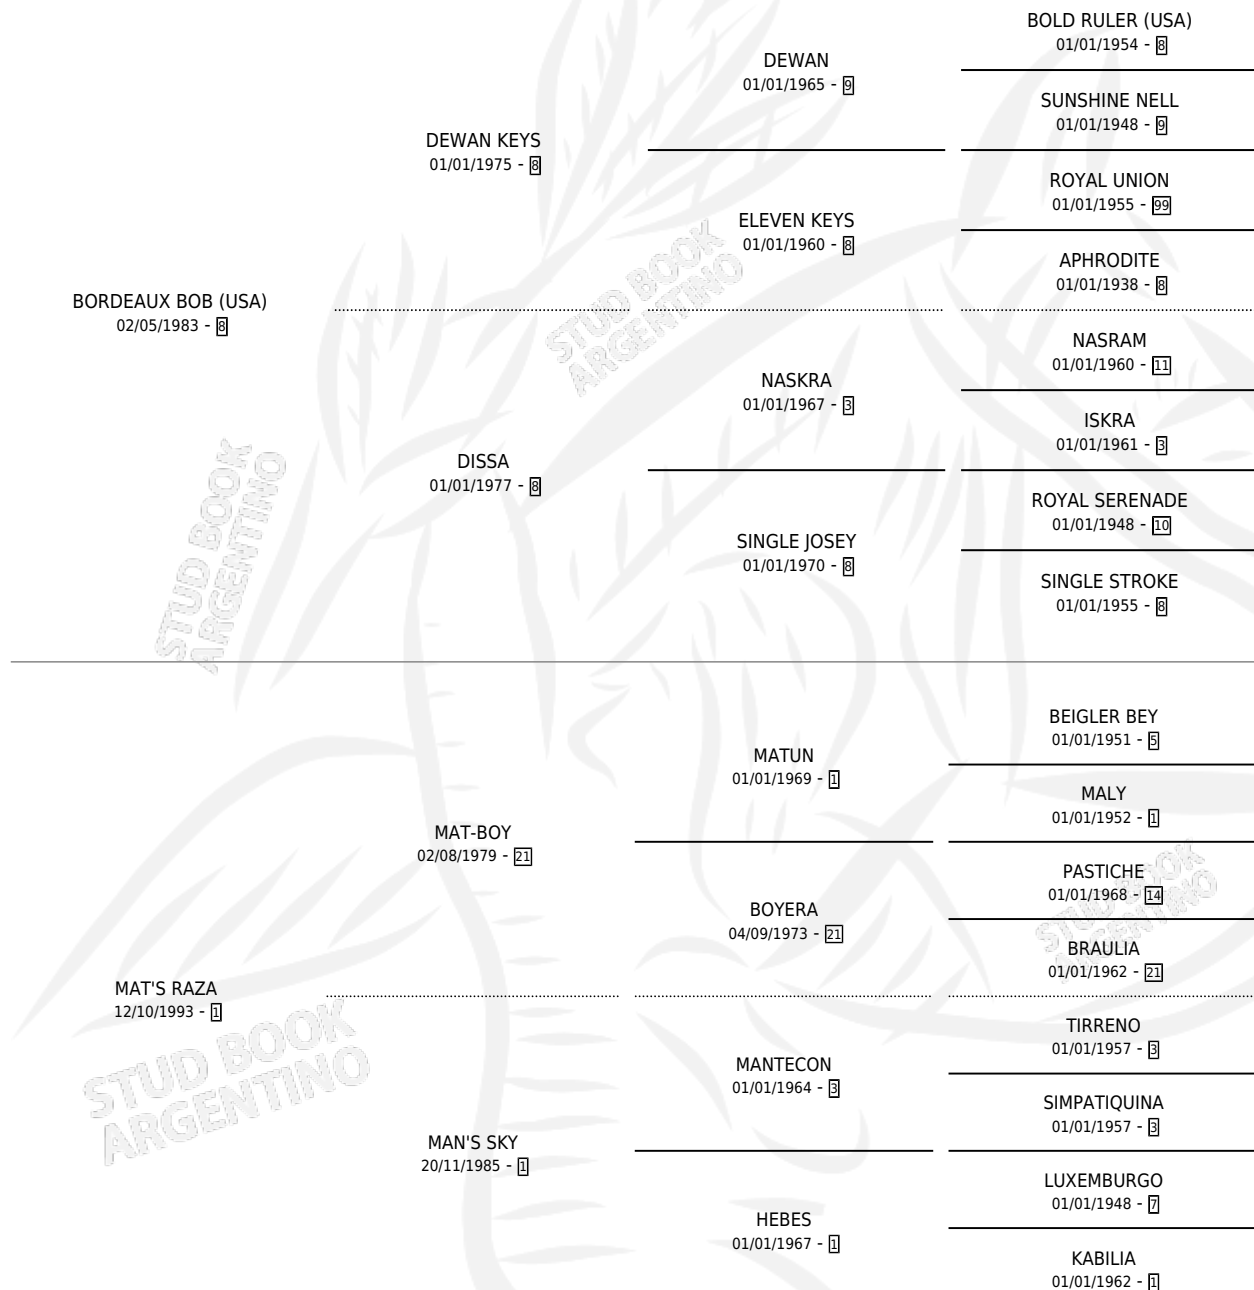

# BOB REAL

por **BORDEAUX BOB (USA)** y **MAT'S RAZA** por **MAT-BOY**

Argentina · Macho · Alazan · SP · 18/09/2003  
Familia 1-h · Volumen 38

## ESTADO

TIPIFICACIÓN SANGUÍNEA	X
TIPIFICACIÓN POR ADN	X
PASAPORTE	X
IDENTIFICACIÓN POR MICROCHIP	X
REPRODUCTOR	X

**Lugar de nacimiento:** Dilu

**Criador:** Haras Dilu S.A.