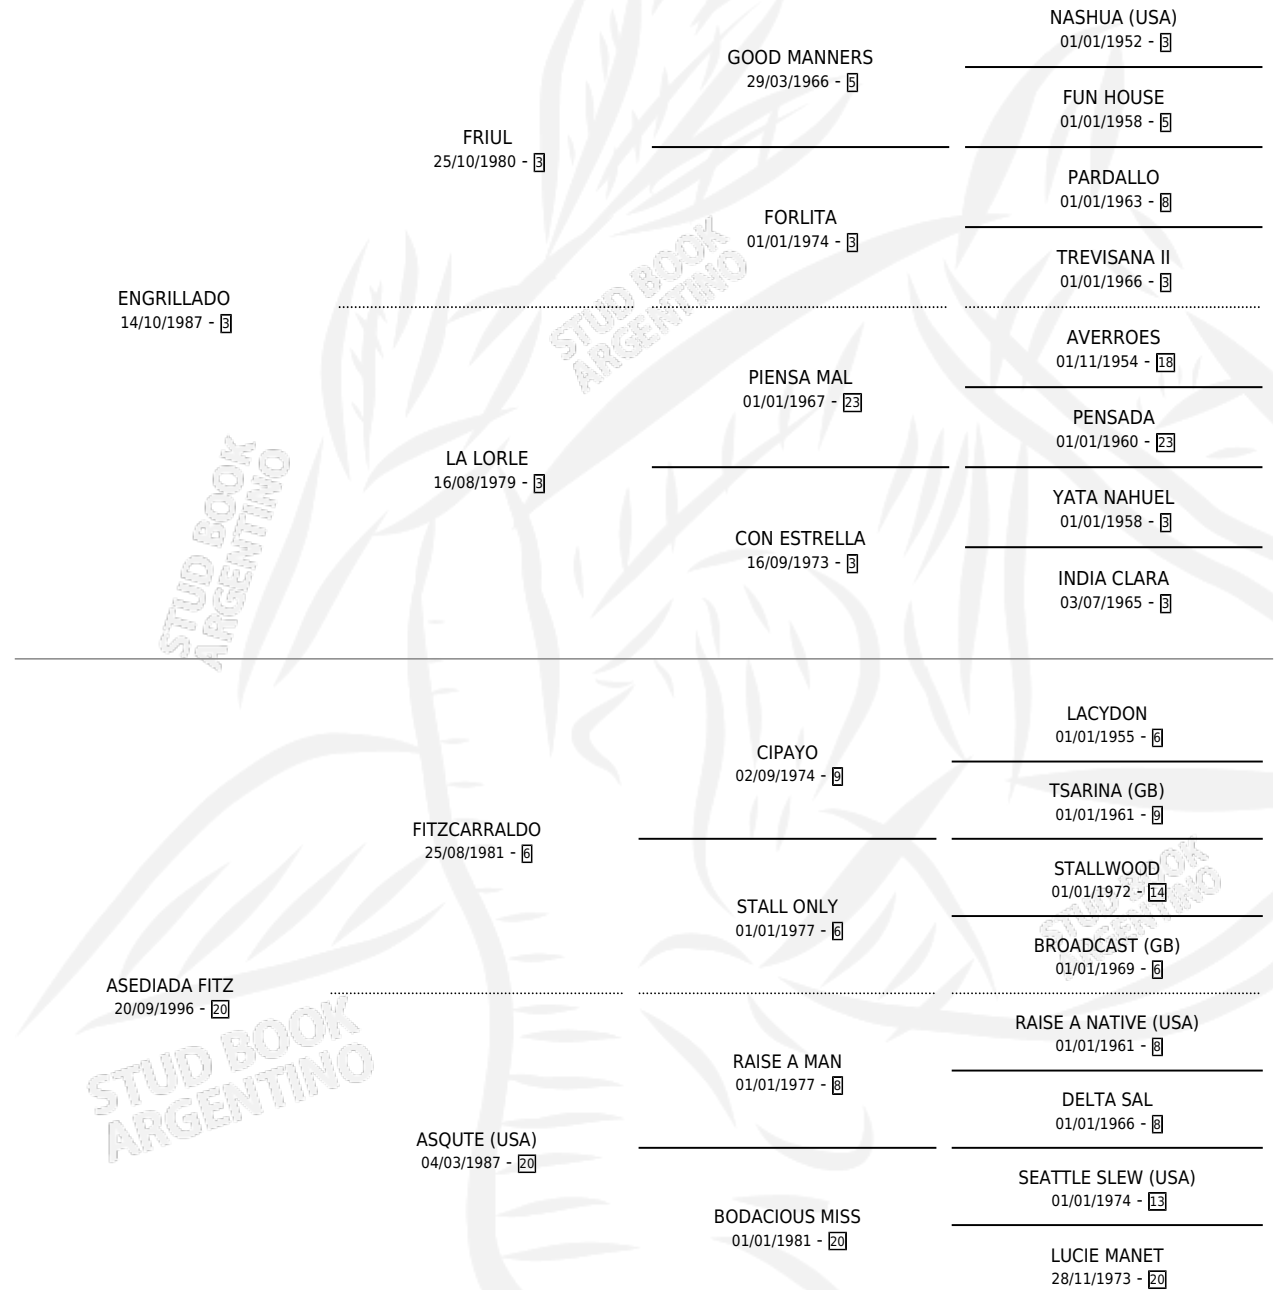

ASEDIADO GRILL

por ENGRILLADO y ASEDIADA FITZ por FITZCARRALDO

Argentina · Macho · Alazan · SP · 02/09/2003
Familia 20-a · Volumen 38

ESTADO

TIPIFICACIÓN SANGUÍNEA	✓
TIPIFICACIÓN POR ADN	X
PASAPORTE	X
IDENTIFICACIÓN POR MICROCHIP	X
REPRODUCTOR	X

Lugar de nacimiento: Cal Ramon

Criador: Firmamento

PEDIGREE

ASEDIADO GRILL

Datos oficiales del Stud Book Argentino

Documento generado el 03/05/2026

studbook.org.ar