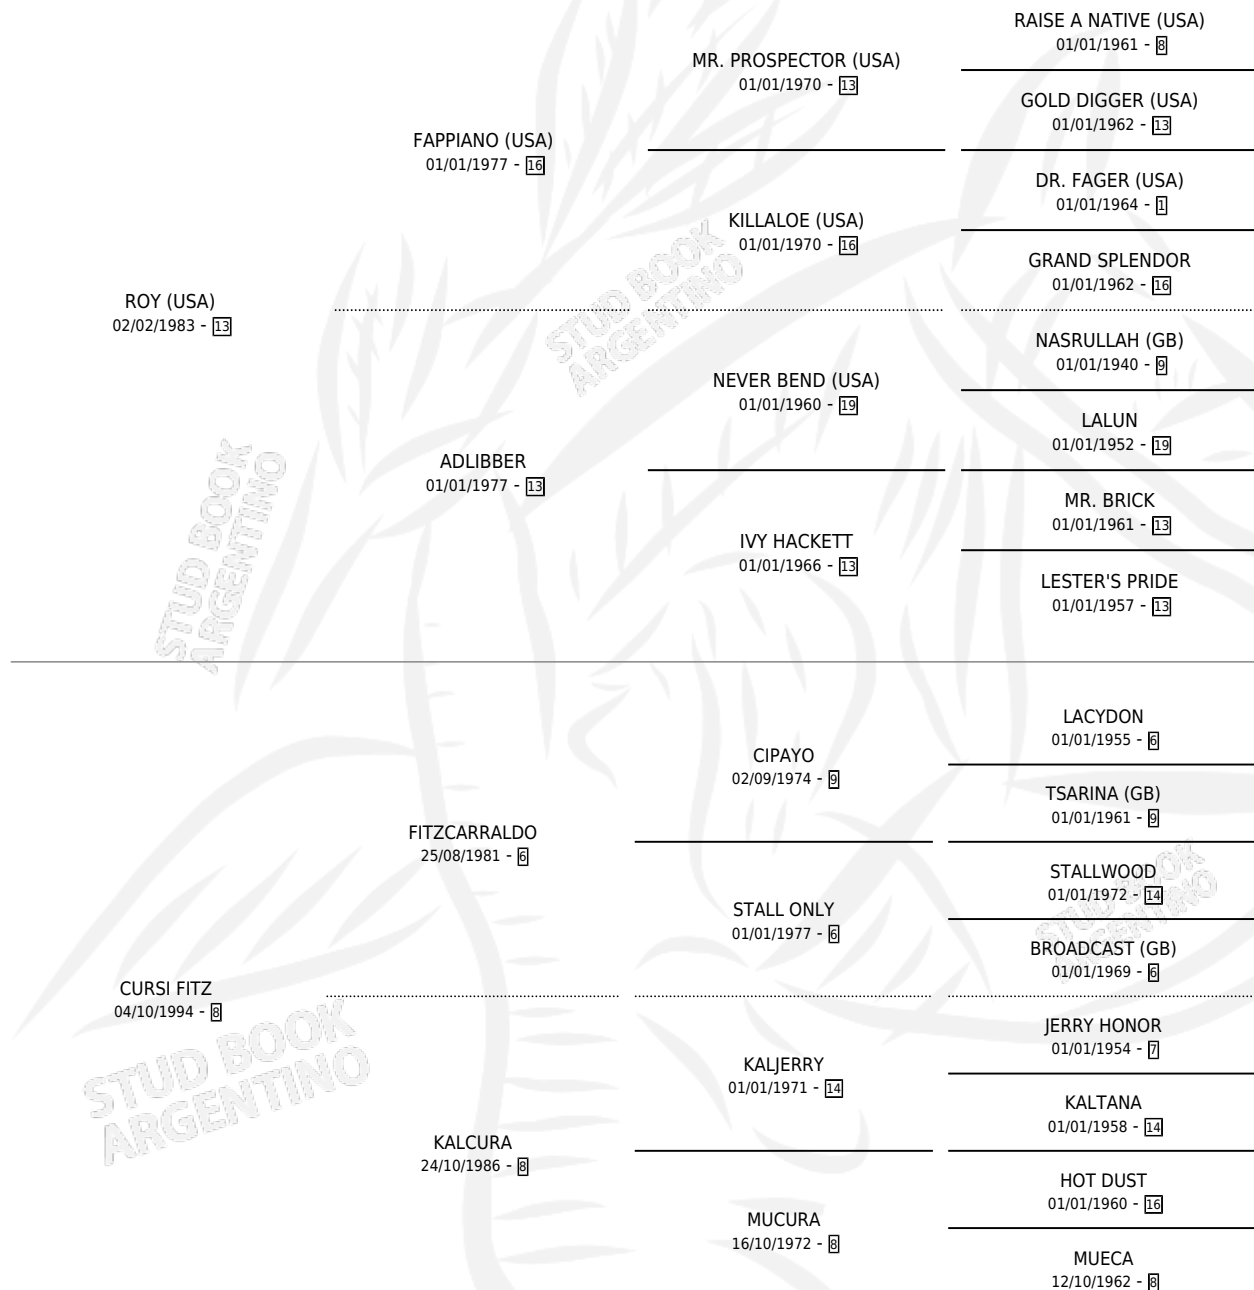

Lugar de nacimiento: Firmamento

Criador: Firmamento

~

HIJOS

	MACHOS	HEMBRAS
6 NACIERON	3	3
6 CORRIERON	3	3
6 GANARON	3	3
0 GANADORES CL	0 GANADORES GR	0 GANADORES G1

PEDIGREE

CAMPAÑA

Solo carreras oficiales de Argentina

Ganadora de 5 carreras en San Isidro y Palermo debutando - \$129,770, a los 2 y 3 años, incluso Rep. de Panama **[G3]**, M.anasagasti **[L]**, Islas Malvinas **[L]** y Gral. F.b. Bosch **[L]**, 2da General Lavalle **[G3]** y Olavarria **[G3]**, 3ra General Arenales **[G3]**, 4ta Est. Jr. Sprint **[G1]**.