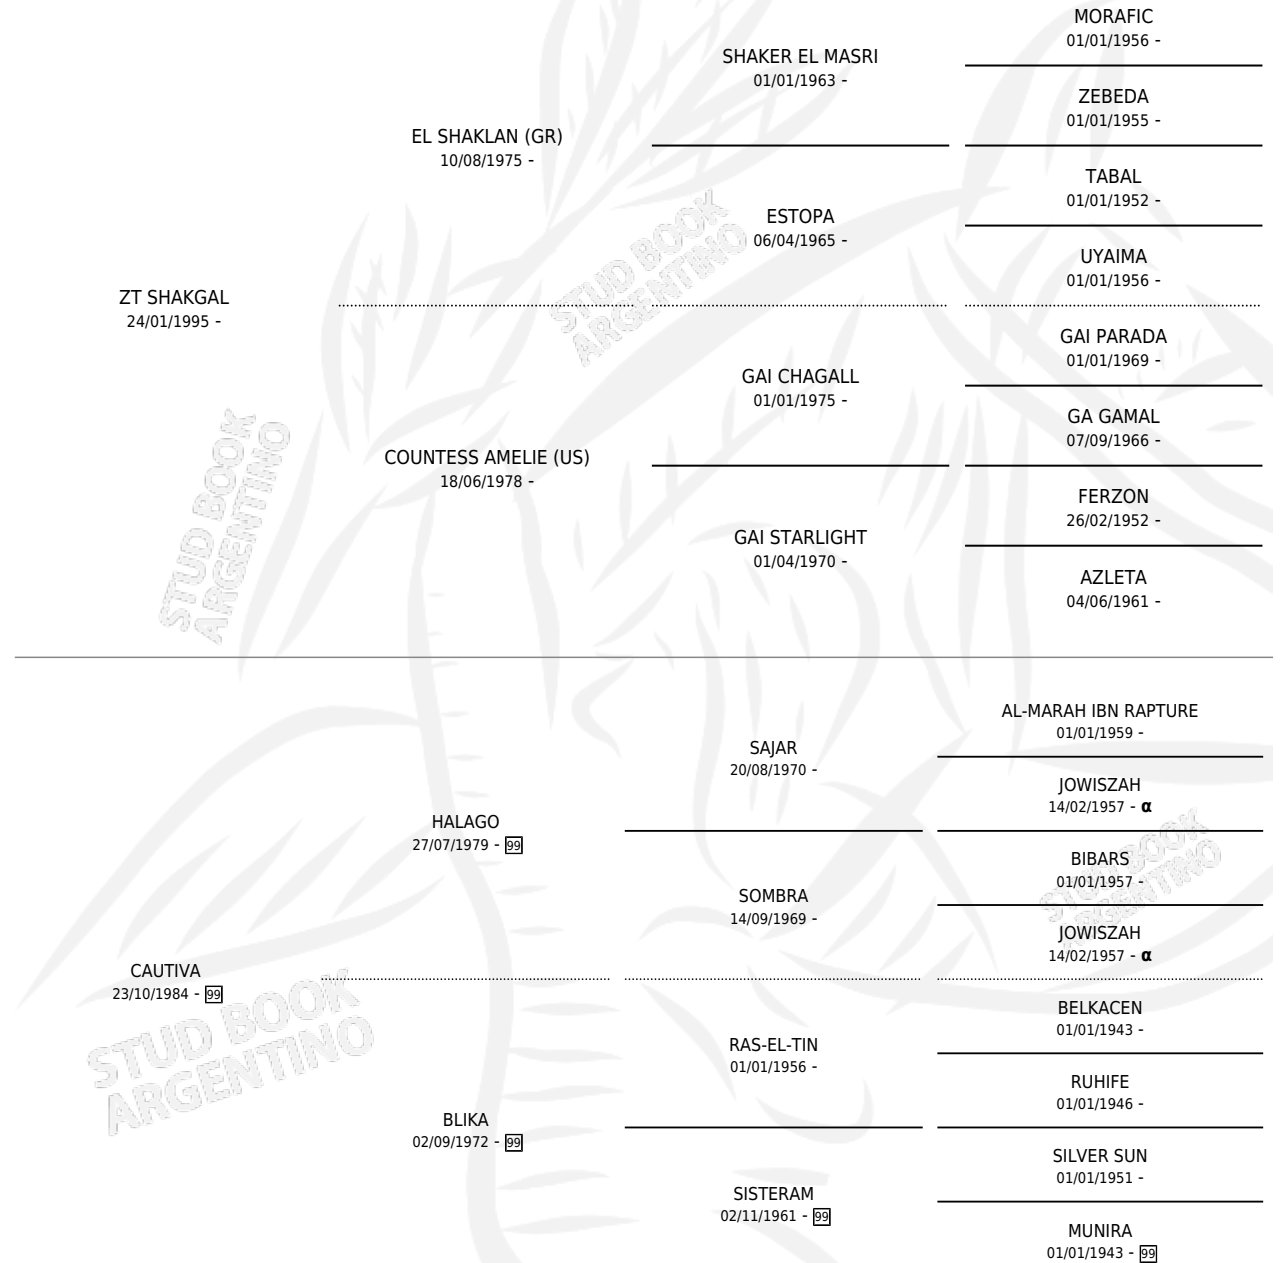

GUAZU ASILADO

por ZT SHAKGAL y CAUTIVA por HALAGO

Argentina · Macho · Tordillo · AP · 03/10/2003
Familia 99 · Volumen 38

ESTADO

TIPIFICACIÓN SANGUÍNEA	X
TIPIFICACIÓN POR ADN	X
PASAPORTE	X
IDENTIFICACIÓN POR MICROCHIP	X
REPRODUCTOR	X

Lugar de nacimiento: La Encandilada

Criador: La Encandilada

PEDIGREE

INBREEDING : α

GUAZU ASILADO

Datos oficiales del Stud Book Argentino

Documento generado el 14/05/2026

studbook.org.ar