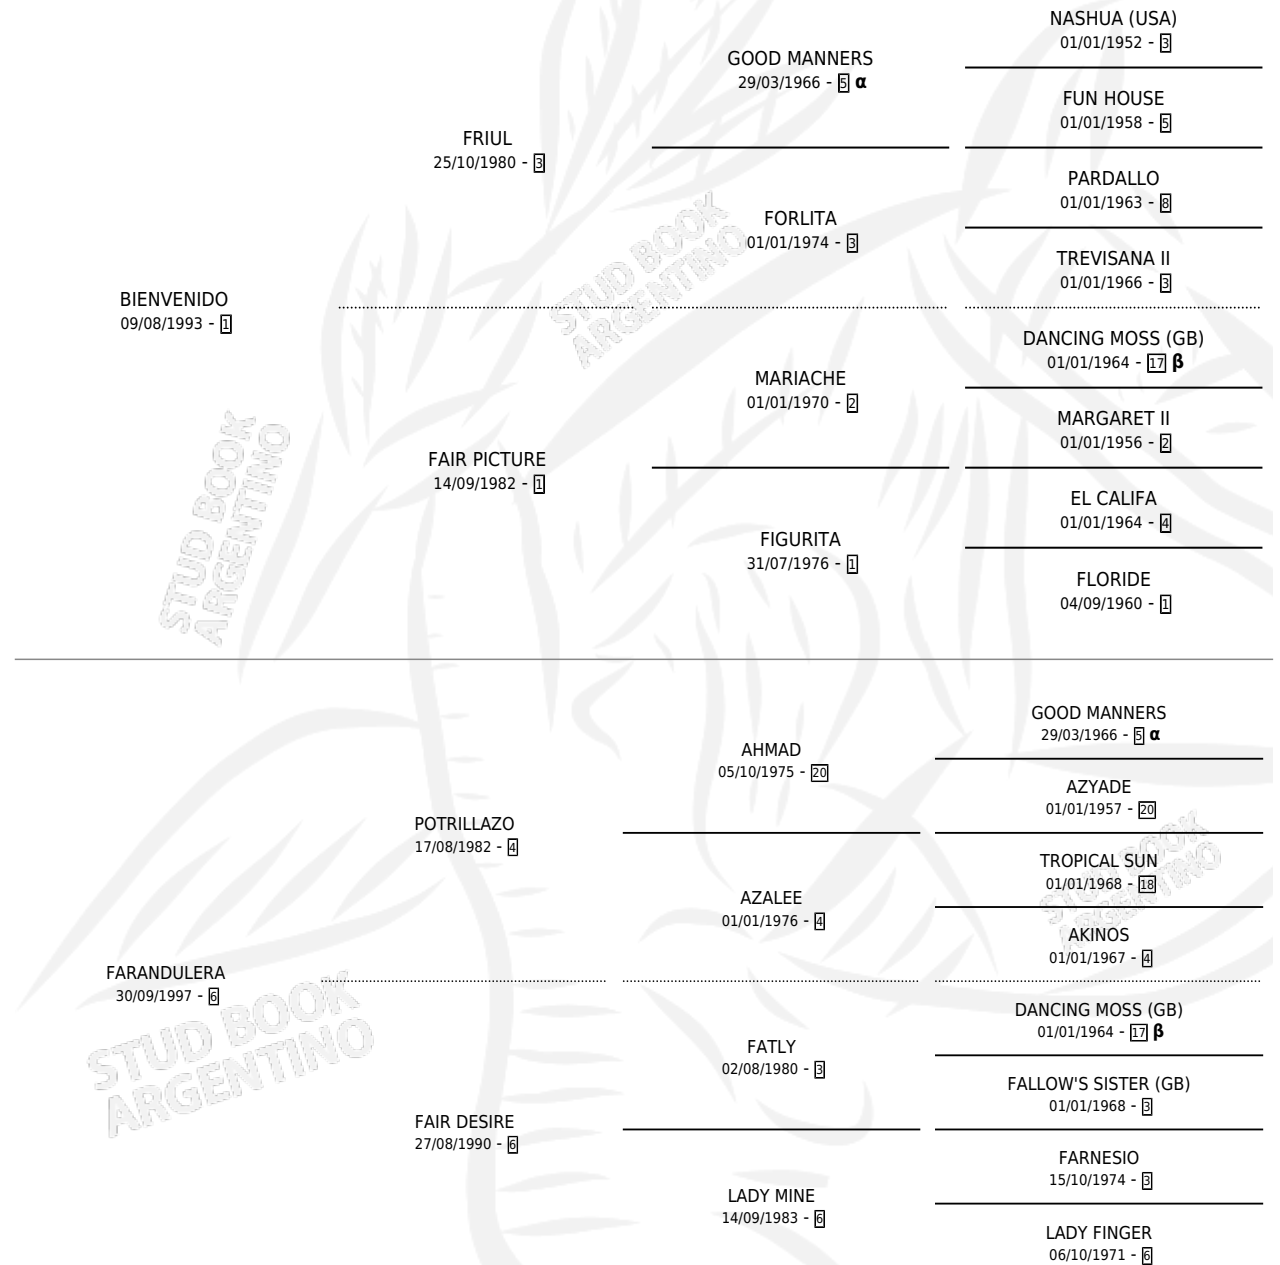

FAMILIAR

por BIENVENIDO y FARANDULERA por POTRILLAZO

Argentina · Hembra · Alazan · SP · 22/08/2003
Familia 6-a · Volumen 38

ESTADO

TIPIFICACIÓN SANGUÍNEA	✓
TIPIFICACIÓN POR ADN	✓
PASAPORTE	X
IDENTIFICACIÓN POR MICROCHIP	X
REPRODUCTOR	✓

Lugar de nacimiento: Las Dos Manos

Criador: Las Dos Manos

~

HIJOS

	MACHOS	HEMBRAS
1 NACIERON	1	0
1 CORRIERON	1	0
1 GANARON	1	0
0 GANADORES CL	0 GANADORES GR	0 GANADORES G1

PEDIGREE

INBREEDING : α, β

S

mientos 1 / Efectividad 33.33%

PADRILLO	PRODUCTO	CRIADOR	1ER SERVICIO	ÚLTIMO SERVICIO
LATIENDO	∅		10/09/2009	12/10/2009
LATIENDO	∅		06/09/2008	14/10/2008
VISION AND VERSE (USA)	MUY FAMOSO (M A, 14/07/2007)	LAS DOS MANOS	19/08/2006	19/08/2006