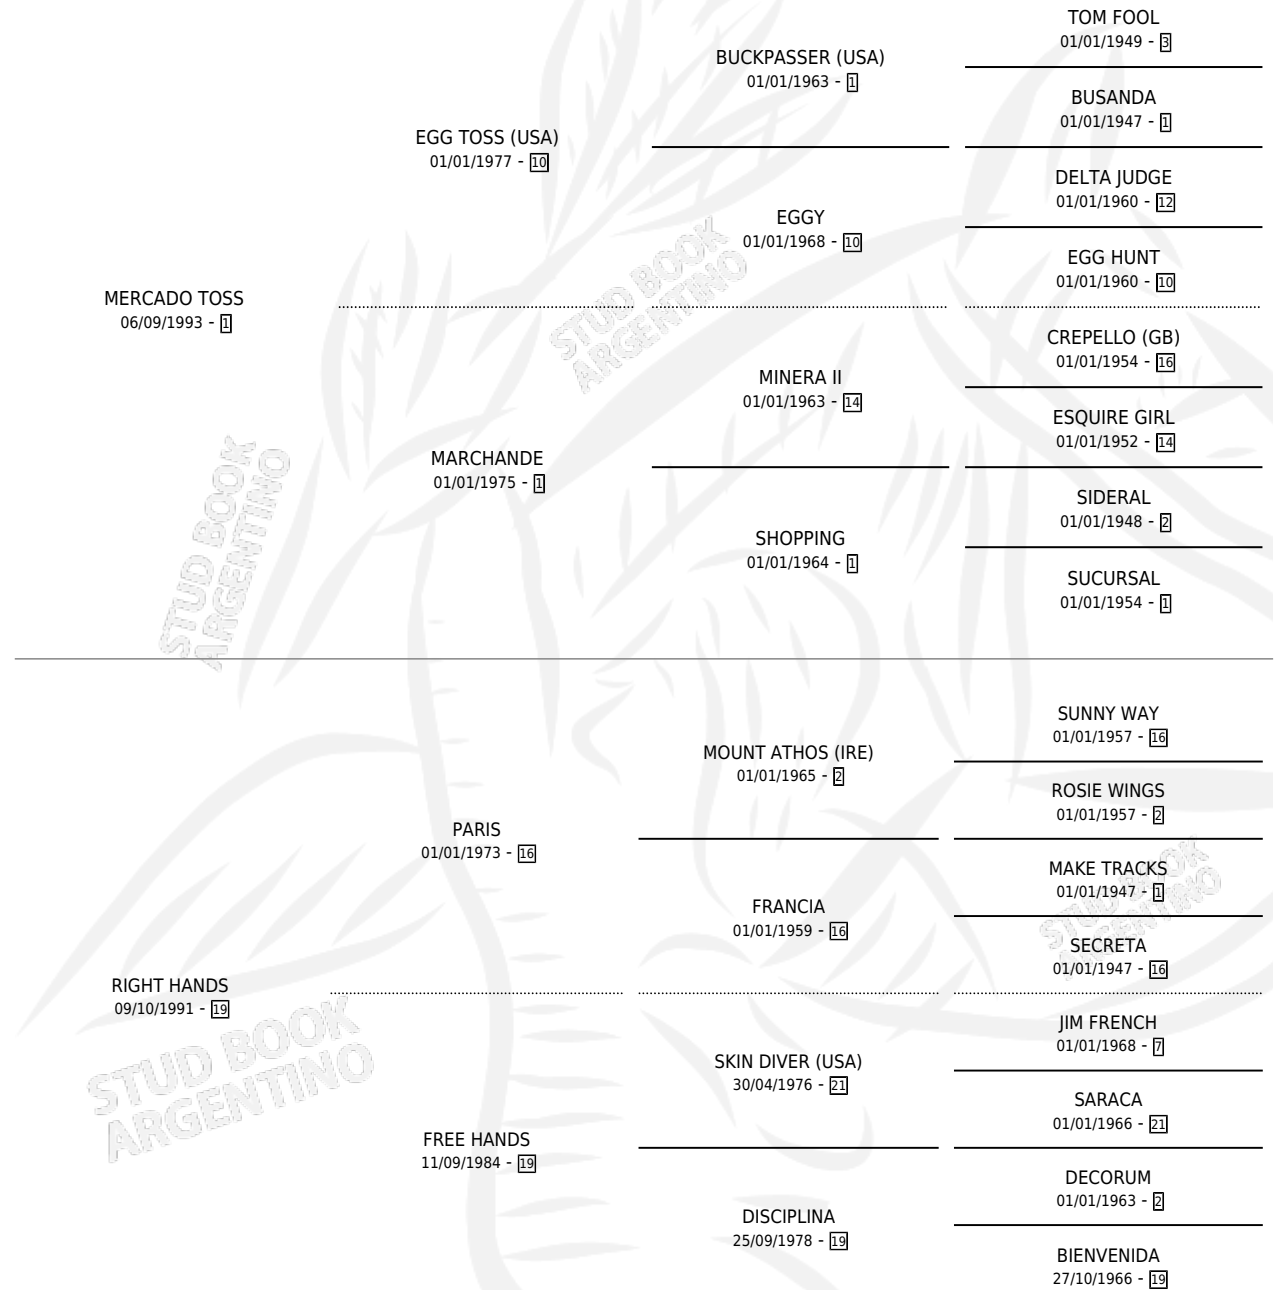

SUREÑA TOSS

por **MERCADO TOSS** y **RIGHT HANDS** por **PARIS**

Argentina · Hembra · Zaino · SP · 05/10/2003
Familia 19 · Volumen 38

ESTADO

TIPIFICACIÓN SANGUÍNEA	X
TIPIFICACIÓN POR ADN	X
PASAPORTE	X
IDENTIFICACIÓN POR MICROCHIP	X
REPRODUCTOR	X

Lugar de nacimiento: Alegma

Criador: Alegma

PEDIGREE

SUREÑA TOSS

Datos oficiales del Stud Book Argentino

Documento generado el 14/05/2026

studbook.org.ar