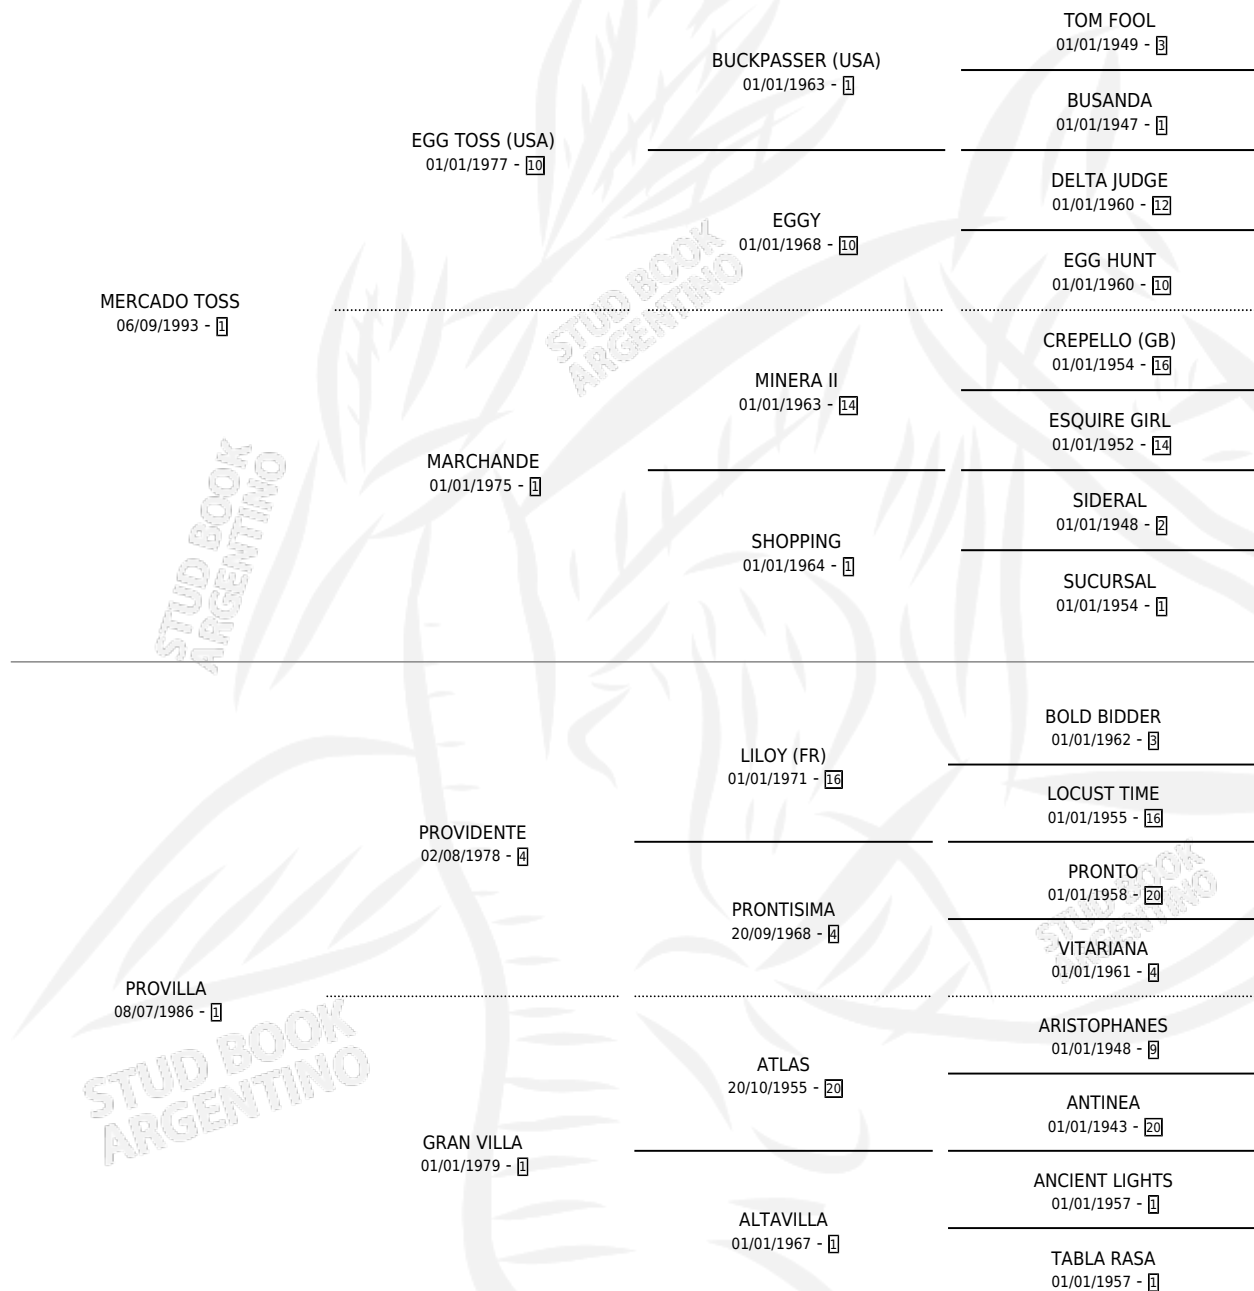

Lugar de nacimiento: Alegma

Criador: Alegma

~

HIJOS

	MACHOS	HEMBRAS
1 NACIERON	0	1
SIN ACTUACIONES		

PEDIGREE

S

mientos 1 / Efectividad 33.33%