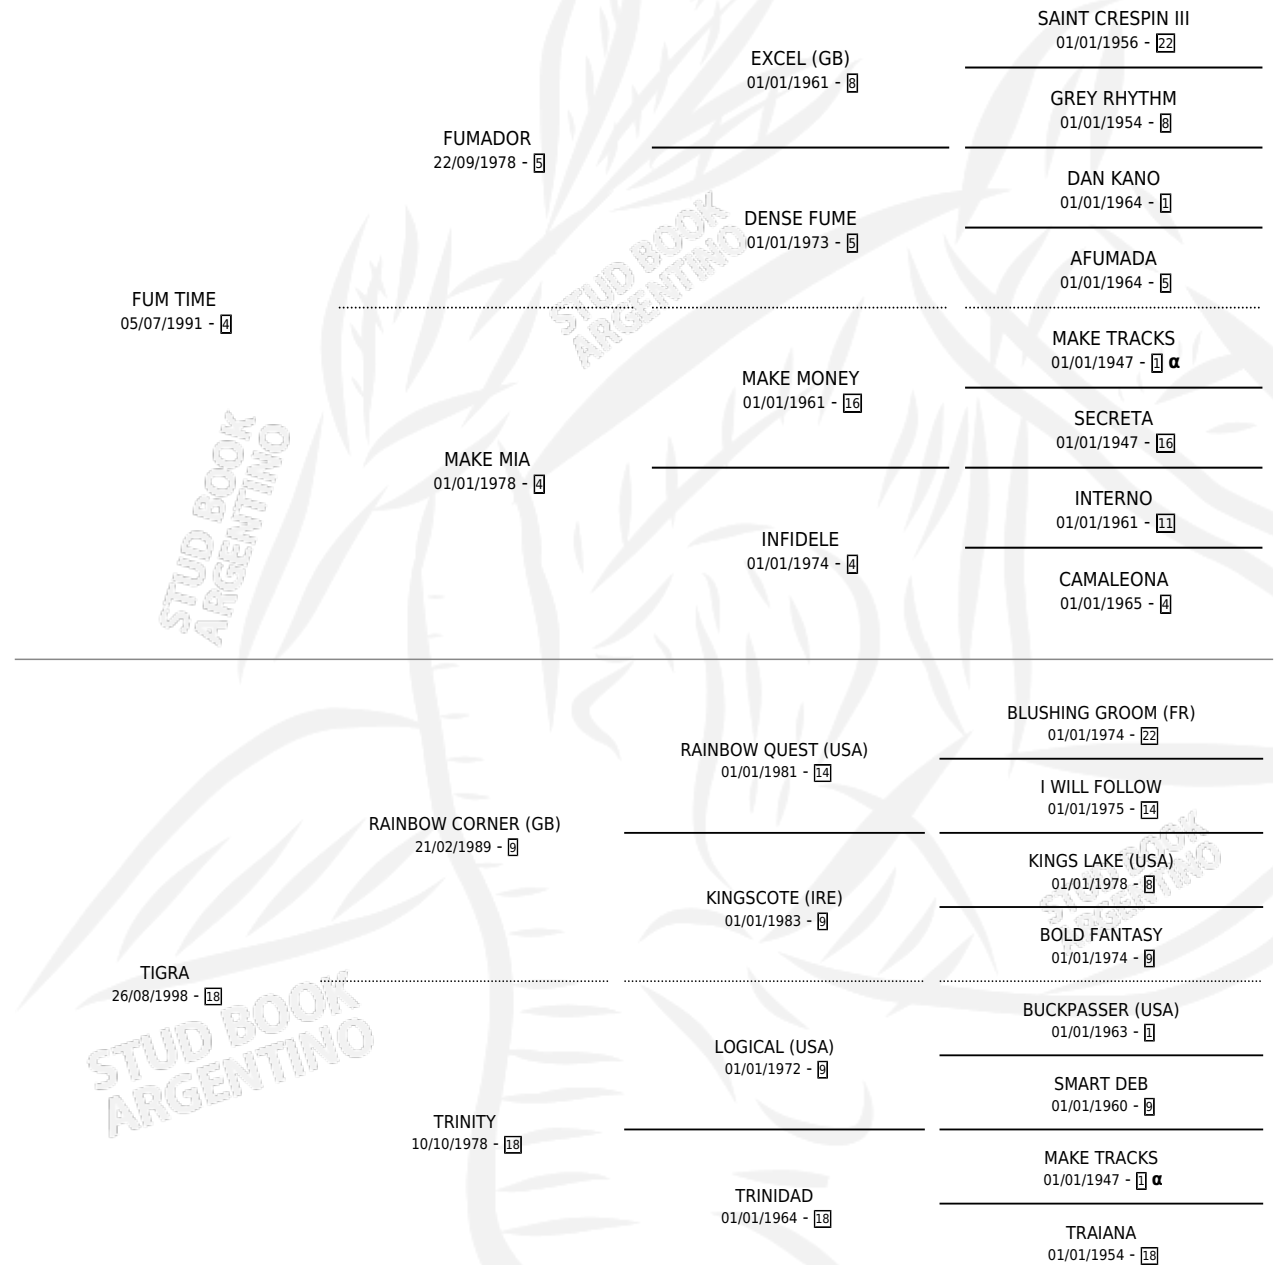

MOROTI CAMBA

por FUM TIME y TIGRA por RAINBOW CORNER (GB)

Argentina · Hembra · Tordillo · SP · 15/09/2003
Familia 18-a · Volumen 38

ESTADO

TIPIFICACIÓN SANGUÍNEA	✓
TIPIFICACIÓN POR ADN	X
PASAPORTE	X
IDENTIFICACIÓN POR MICROCHIP	X
REPRODUCTOR	X

Lugar de nacimiento: El Paraiso

Criador: Viejo Tombo

PEDIGREE

INBREEDING : α

CAMPAÑA

Solo carreras oficiales de Argentina

POR EDAD

EDAD	CC	1°	2°	3°	4°	5°	NP	CLC	CLG	CLCG1	CLGG1	IMPORTE	GANANCIA / CC
4 AÑOS	16	0	1	2	5	0	8	0	0	0	0	\$14,950	\$934
5 AÑOS	7	0	0	1	1	0	5	0	0	0	0	\$3,000	\$429
TOTALES	23	0	1	3	6	0	13	0	0	0	0	\$17,950	\$780
%		0.0%	4.3%	13.0%	26.1%	0.0%	56.5%	0.0%	0.0%	0.0%	0.0%		

Placés en San Isidro en 23 carreras disputadas.

POR DISTANCIA

HIPODROMO	CC	1°	2°	3°	4°	5°	NP	CLC	CLG	CLCG1	CLGG1	IMPORTE
SAN ISIDRO	20	0	1	3	6	0	10	0	0	0	0	\$17,950
1400 MTS	6	0	0	2	3	0	1	0	0	0	0	\$6,900
1200 MTS	8	0	1	0	2	0	5	0	0	0	0	\$7,150
1100 MTS	3	0	0	1	1	0	1	0	0	0	0	\$3,900
1600 MTS	1	0	0	0	0	0	1	0	0	0	0	\$0
1000 MTS	2	0	0	0	0	0	2	0	0	0	0	\$0
PALERMO	2	0	0	0	0	0	2	0	0	0	0	\$0
1200 MTS	1	0	0	0	0	0	1	0	0	0	0	\$0
1000 MTS	1	0	0	0	0	0	1	0	0	0	0	\$0
LA PLATA	1	0	0	0	0	0	1	0	0	0	0	\$0
1200 MTS	1	0	0	0	0	0	1	0	0	0	0	\$0