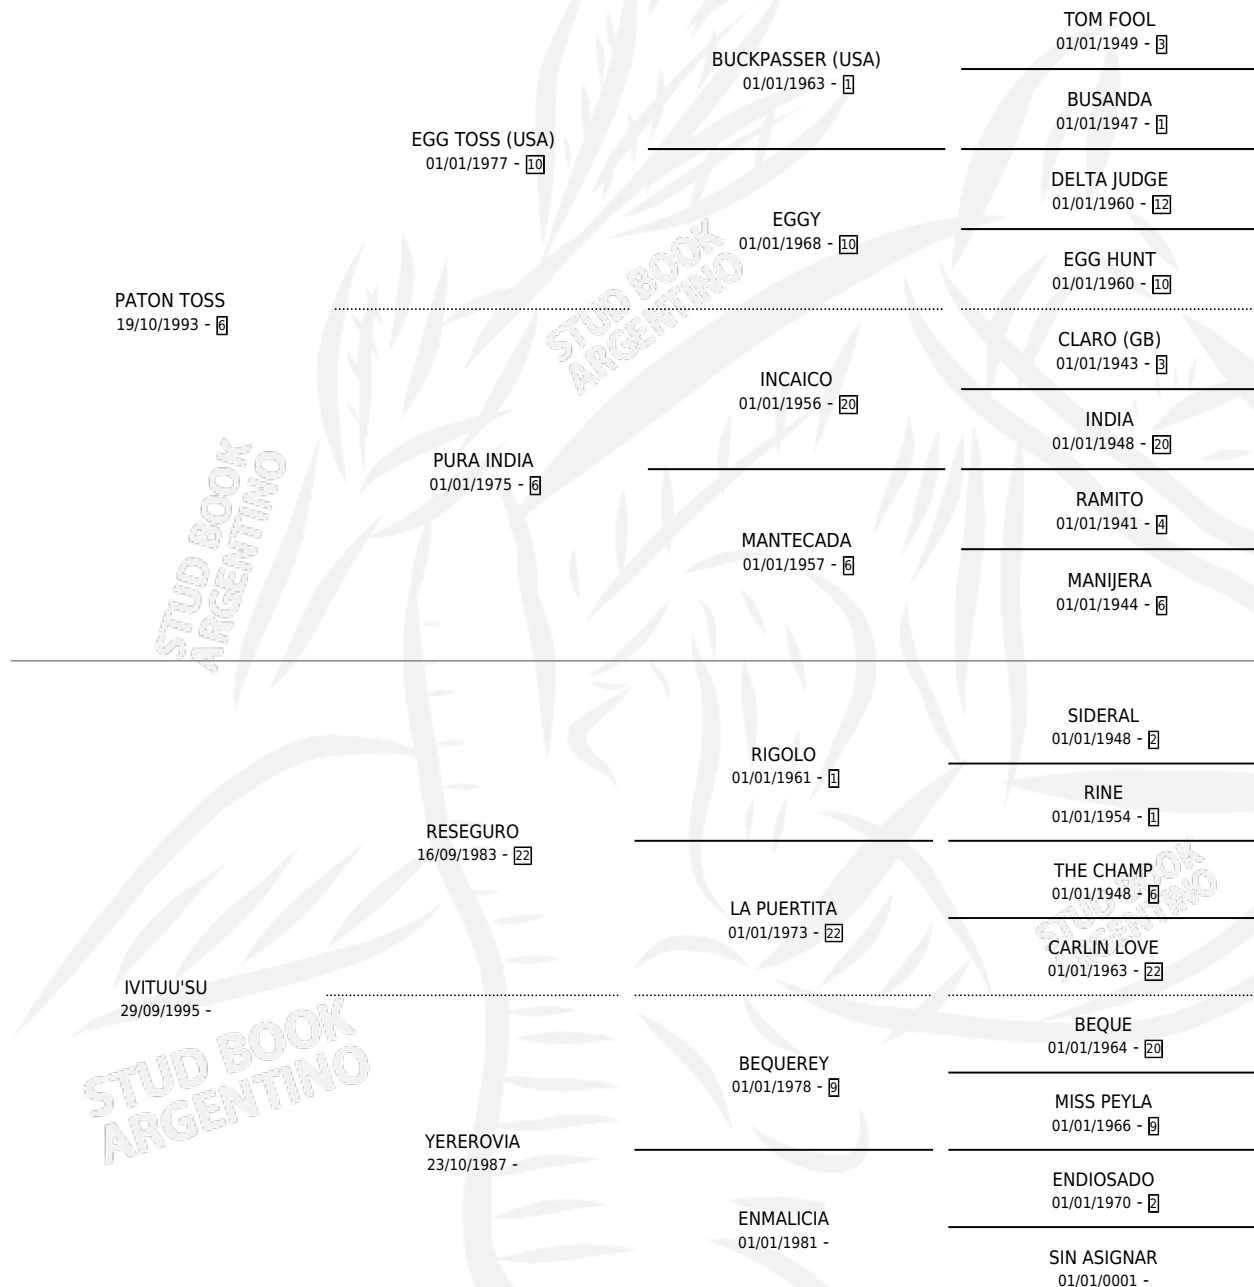

IVITTUSU CAMBA

por PATON TOSS y IVITUU'SU por RESEGURO

Argentina · Macho · Zaino · SP · 23/09/2003
Familia · Volumen 38

ESTADO

TIPIFICACIÓN SANGUÍNEA	X
TIPIFICACIÓN POR ADN	X
PASAPORTE	X
IDENTIFICACIÓN POR MICROCHIP	X
REPRODUCTOR	X

Lugar de nacimiento: La Colorada

Criador: La Colorada

PEDIGREE

IVITTUSU CAMBA

Datos oficiales del Stud Book Argentino

Documento generado el 14/05/2026

studbook.org.ar