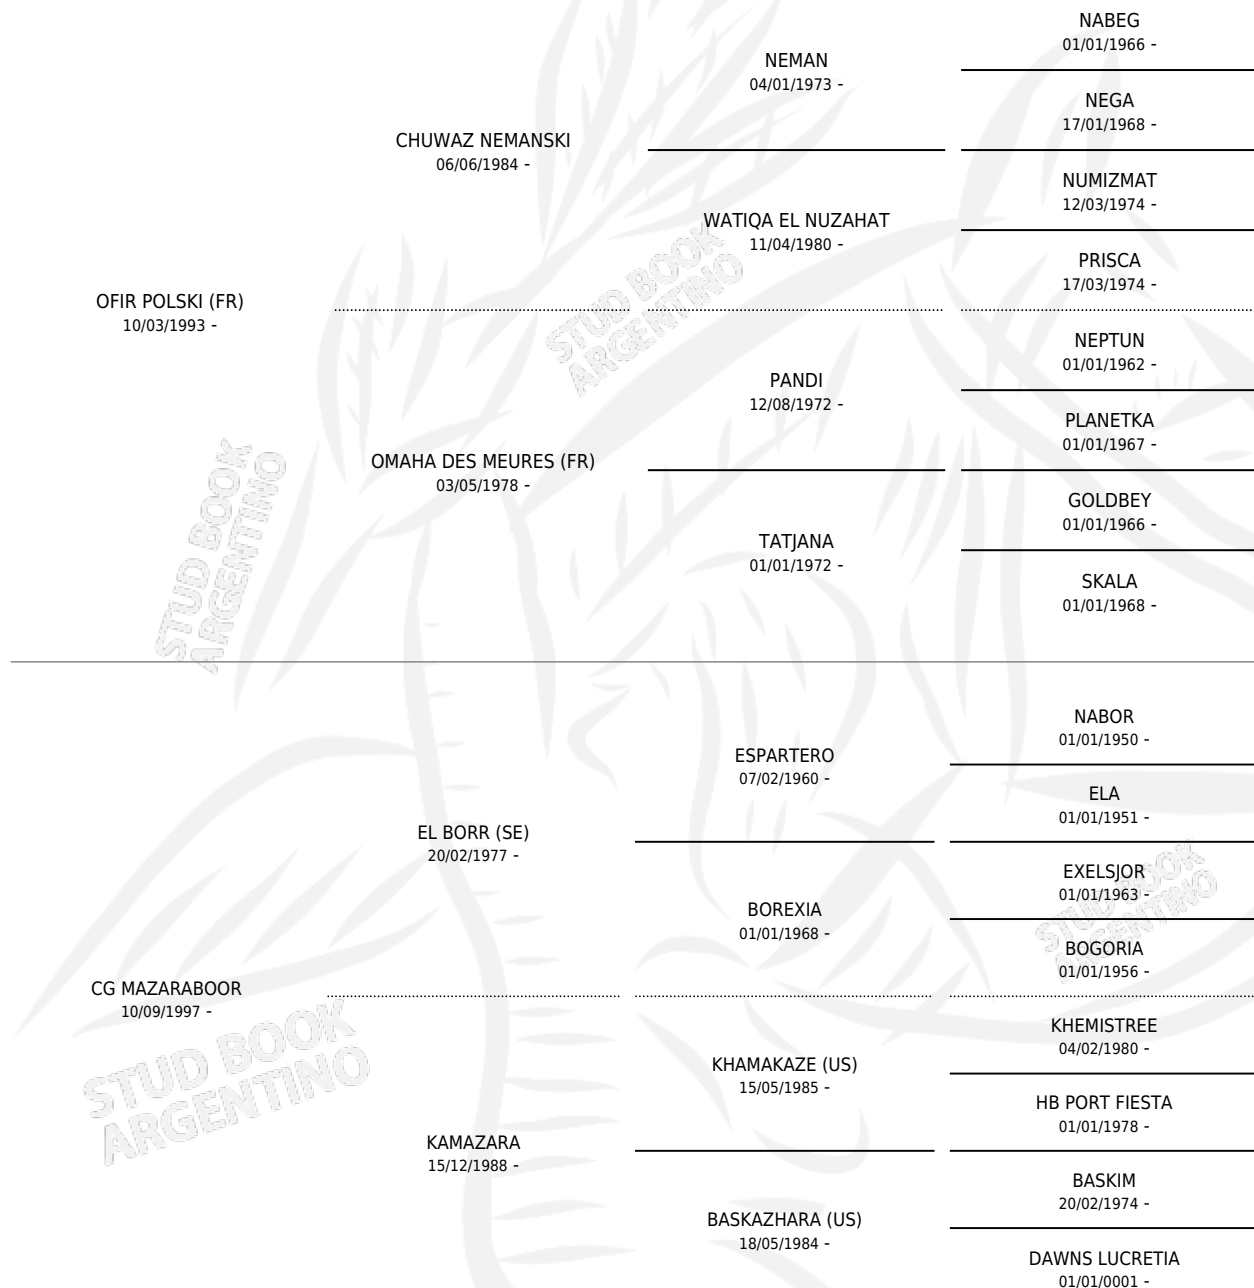

CG MAZARABOFIR

por OFIR POLSKI (FR) y CG MAZARABOOR por EL BORR (SE)

Argentina · Hembra · Zaino Negro · AP · 19/09/2003
Familia · Volumen 38

ESTADO

TIPIFICACIÓN SANGUÍNEA	X
TIPIFICACIÓN POR ADN	X
PASAPORTE	X
IDENTIFICACIÓN POR MICROCHIP	X
REPRODUCTOR	X

Lugar de nacimiento: Coe Pora

Criador: Coe Pora

PEDIGREE