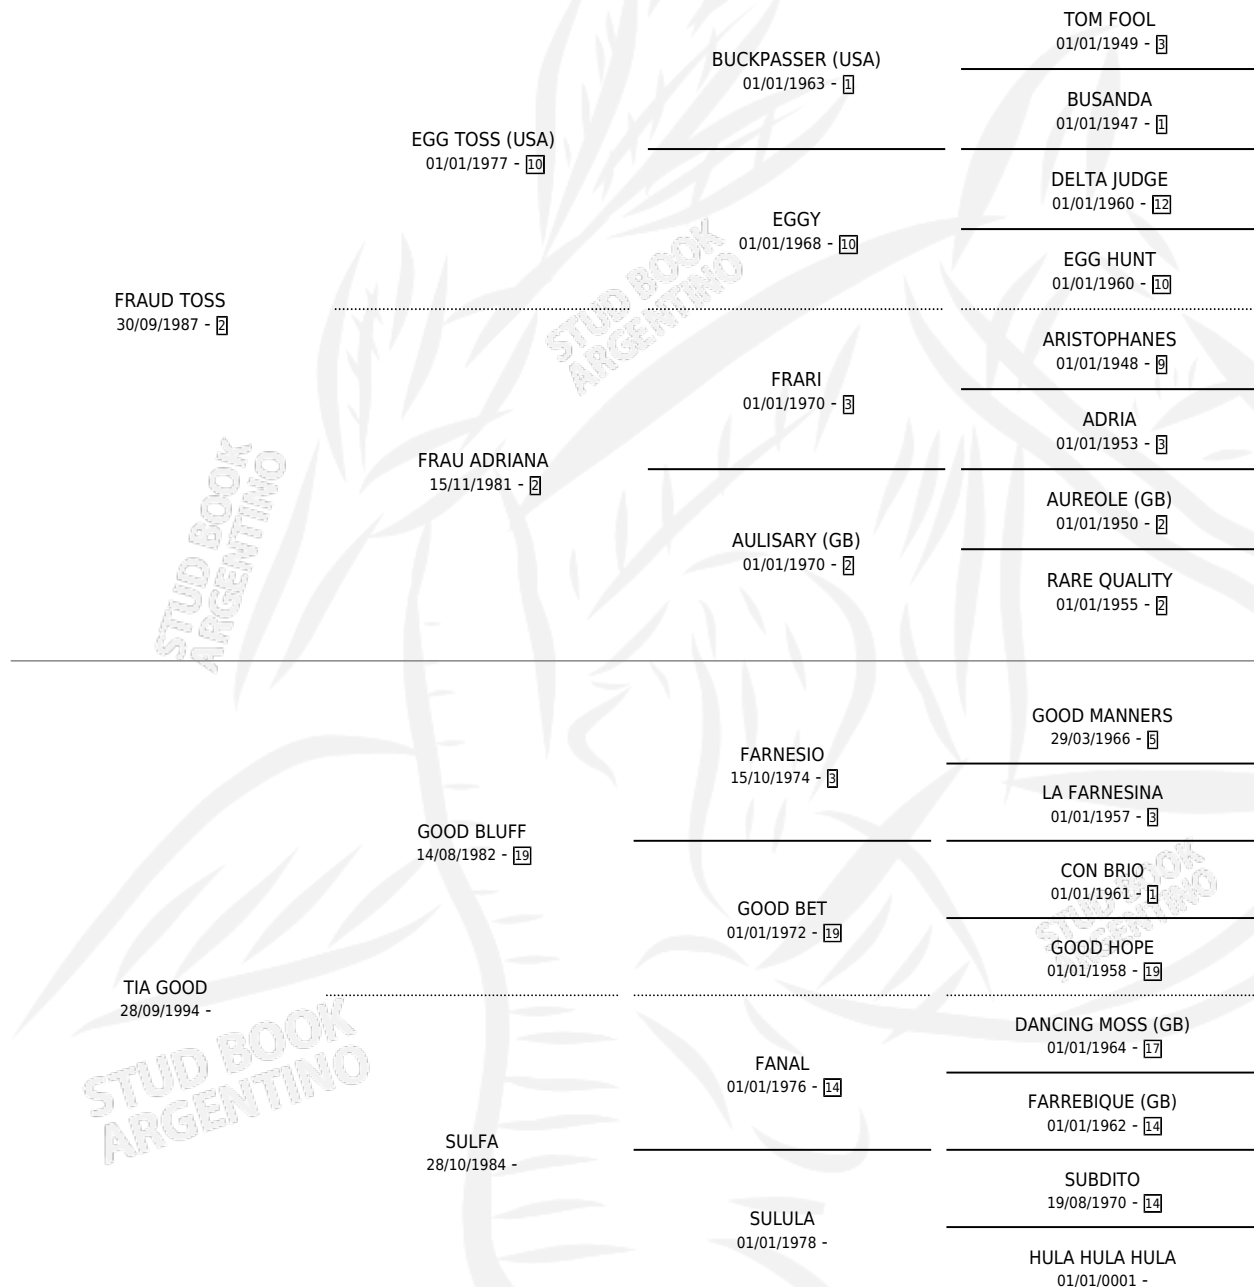

BEDALEN TOSS

por FRAUD TOSS y TIA GOOD por GOOD BLUFF

Argentina · Hembra · Alazan · SP · 24/08/2003
Familia · Volumen 38

ESTADO

TIPIFICACIÓN SANGUÍNEA	✓
TIPIFICACIÓN POR ADN	X
PASAPORTE	X
IDENTIFICACIÓN POR MICROCHIP	X
REPRODUCTOR	X

Lugar de nacimiento: Nihuil
Criador: Centeno Mario Ismael

PEDIGREE

BEDALEN TOSS

Datos oficiales del Stud Book Argentino

Documento generado el 08/05/2026

studbook.org.ar