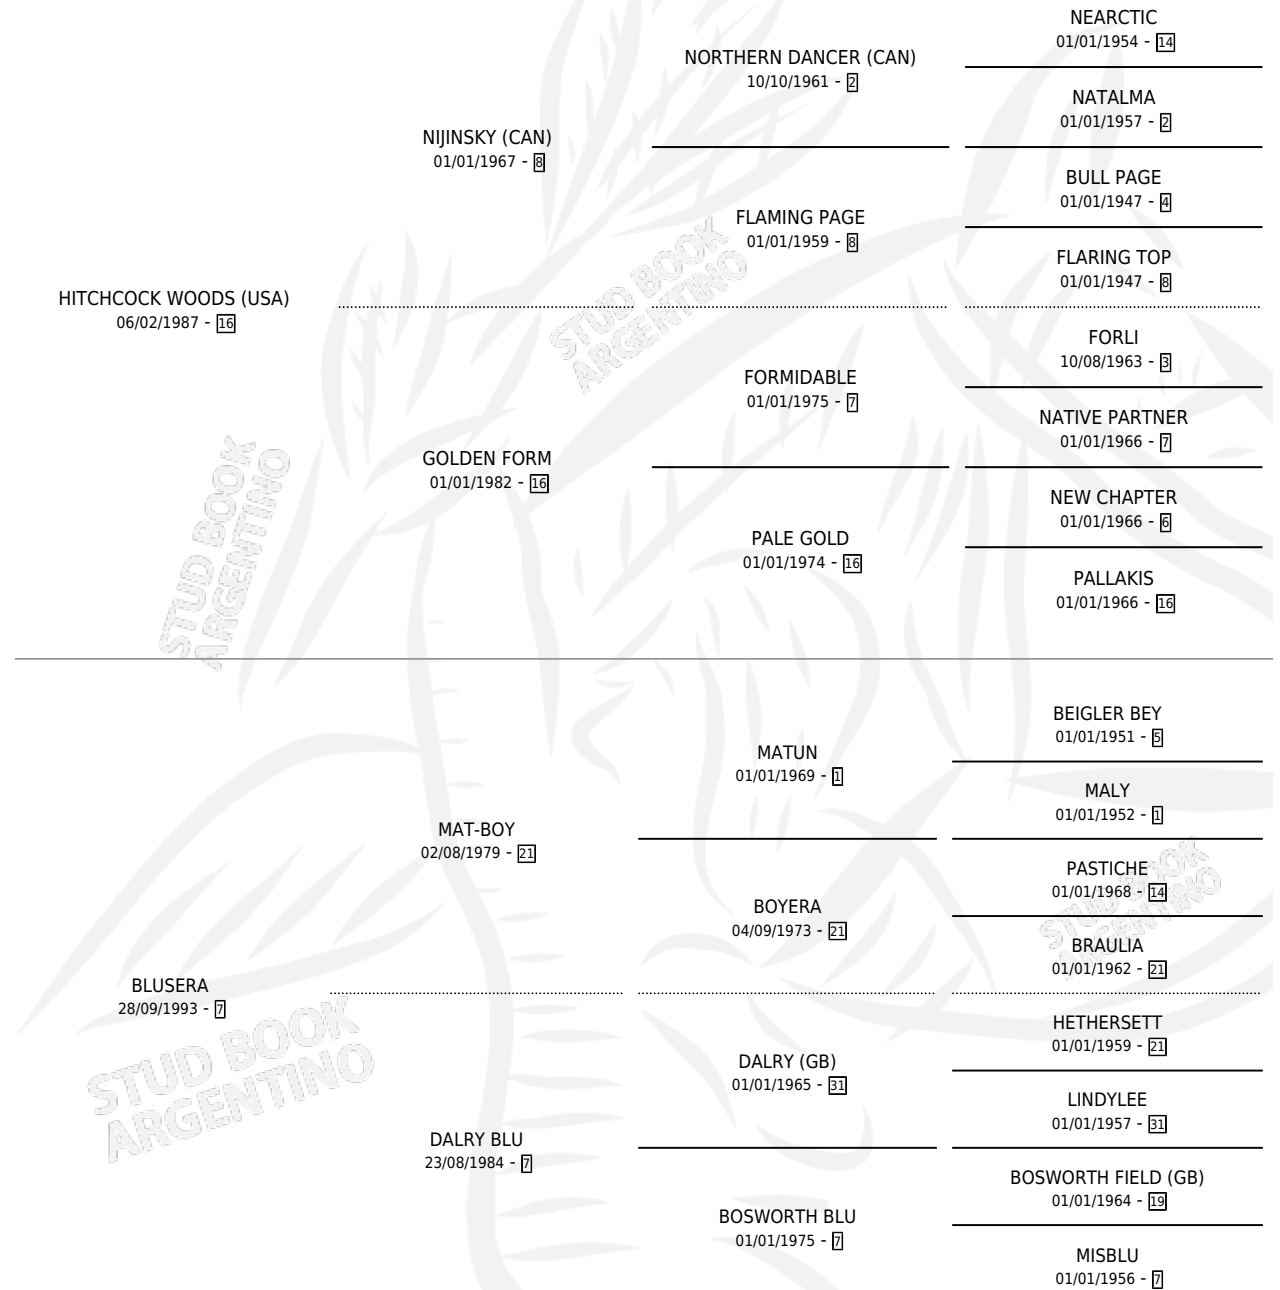

AMOROSA HIT

por HITCHCOCK WOODS (USA) y BLUSERA por MAT-BOY

Argentina · Hembra · Zaino Colorado · SP · 22/09/2003
Familia 7 · Volumen 38

ESTADO

TIPIFICACIÓN SANGUÍNEA	✓
TIPIFICACIÓN POR ADN	✓
PASAPORTE	X
IDENTIFICACIÓN POR MICROCHIP	X
REPRODUCTOR	✓

Lugar de nacimiento: Don Fidel

Criador: Don Fidel

~

HIJOS

	MACHOS	HEMBRAS
10 NACIERON	7	3
SIN ACTUACIONES		

PEDIGREE

CAMPAÑA

Solo carreras oficiales de Argentina