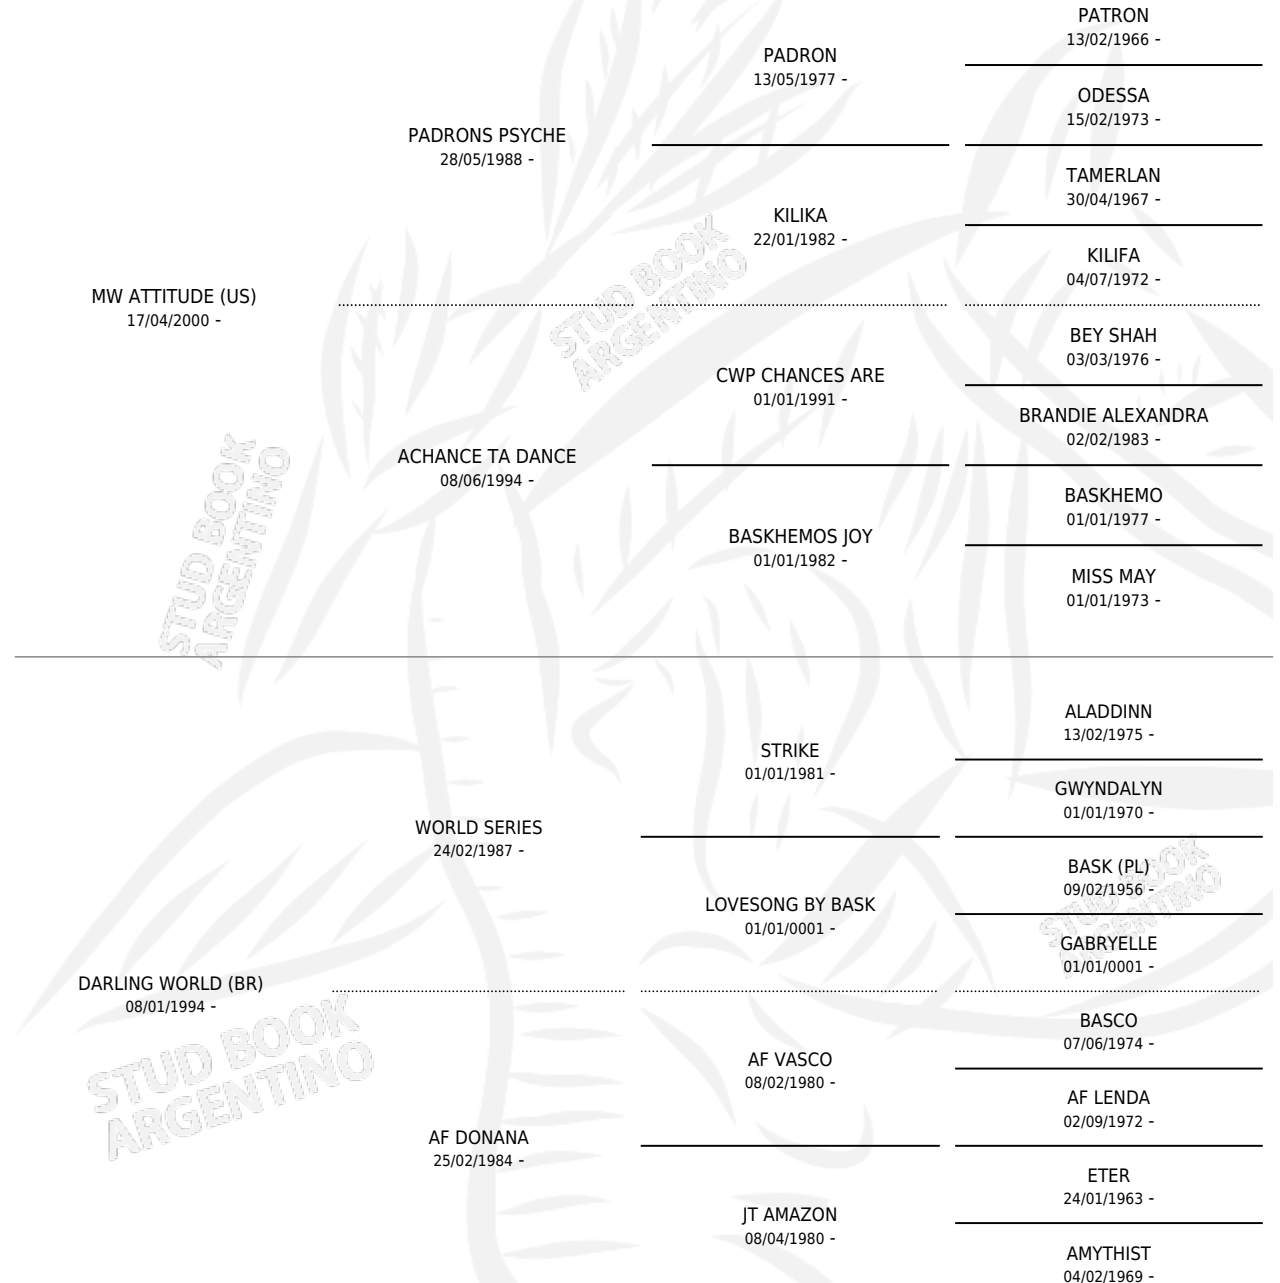

Lugar de nacimiento: Cuatro Estrellas

Criador: Cuatro Estrellas

~

HIJOS

	MACHOS	HEMBRAS
2 NACIERON	1	1
SIN ACTUACIONES		

PEDIGREE

S

mientos 2 / Efectividad 100%