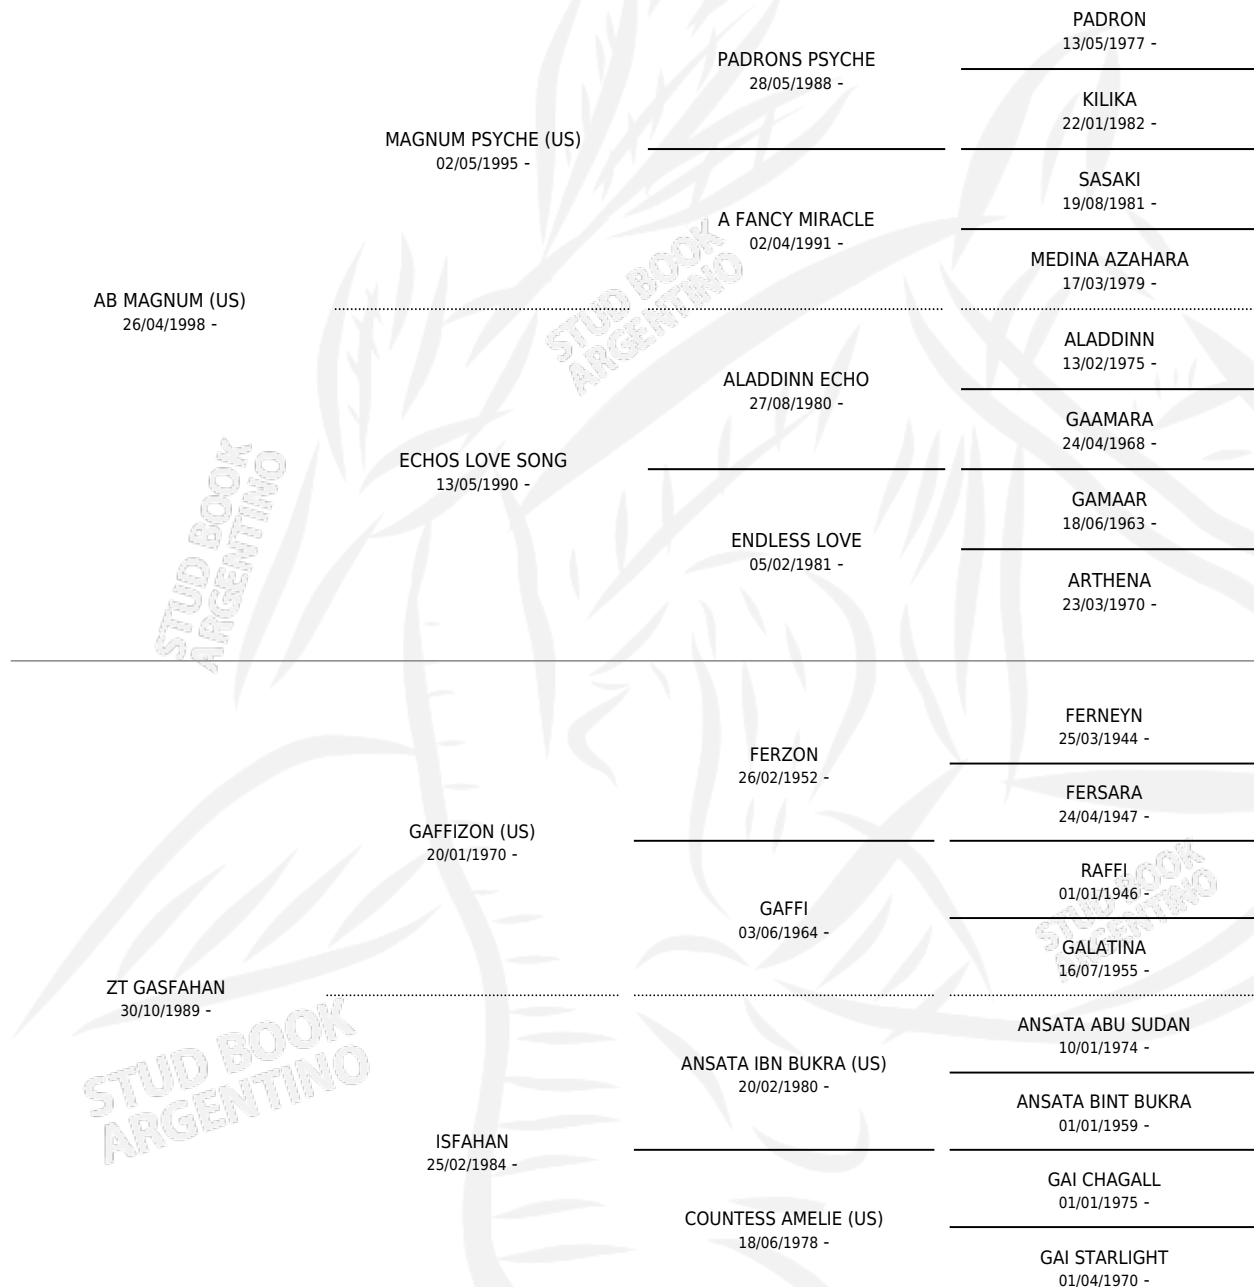

ZT MAGGAFFI

por AB MAGNUM (US) y ZT GASFAHAN por GAFFIZON (US)

Argentina · Hembra · Zaino Doradillo · AP · 11/10/2003
Familia · Volumen 38

ESTADO

TIPIFICACIÓN SANGUÍNEA	✓
TIPIFICACIÓN POR ADN	✓
PASAPORTE	X
IDENTIFICACIÓN POR MICROCHIP	X
REPRODUCTOR	✓

Lugar de nacimiento: El Atalaya

Criador: El Atalaya

~

HIJOS

	MACHOS	HEMBRAS
4 NACIERON	2	2
SIN ACTUACIONES		

PEDIGREE

EXPORTACIÓN / IMPORTACIÓN

FECHA	MOVIMIENTO	PAÍS
18/02/2013	EXPORTADO	ESTADOS UNIDOS

~

SERVICIOS

Servicios **10** / Nacimientos **4** / Efectividad **40.00%**

PADRILLO	PRODUCTO	CRIADOR	1ER SERVICIO	ÚLTIMO SERVICIO
ZT MAGNANIMUS	∅		14/01/2013	14/01/2013
ZT MAGNANIMUS	∅		14/01/2012	04/04/2012
ZT MARWTEYN	JUMA ALFABIA (H Z, 15/09/2012) •MURIÓ EL 31/12/2020•	GRASSO GIANLUIGI	01/10/2011	01/10/2011
ZT MAGNANIMUS	∅		12/02/2011	12/02/2011
ZT MAGNANIMUS	ZT MAGGAF (M A, 03/01/2012)	EL ATALAYA	25/01/2011	25/01/2011
ZT MARWTEYN	∅		08/02/2010	08/02/2010
ZT MAGNANIMUS	ALFABIA SIENA (H T, 06/11/2009)	EL ATALAYA	20/11/2008	20/11/2008
ZT MAGNANIMUS	ZT MAGNOGGAFFI (M Z, 04/10/2009)	EL ATALAYA	02/11/2008	02/11/2008
ZT MAGNANIMUS	∅		16/01/2008	16/01/2008
ZT SHAKFANTASY	∅		24/02/2007	24/02/2007