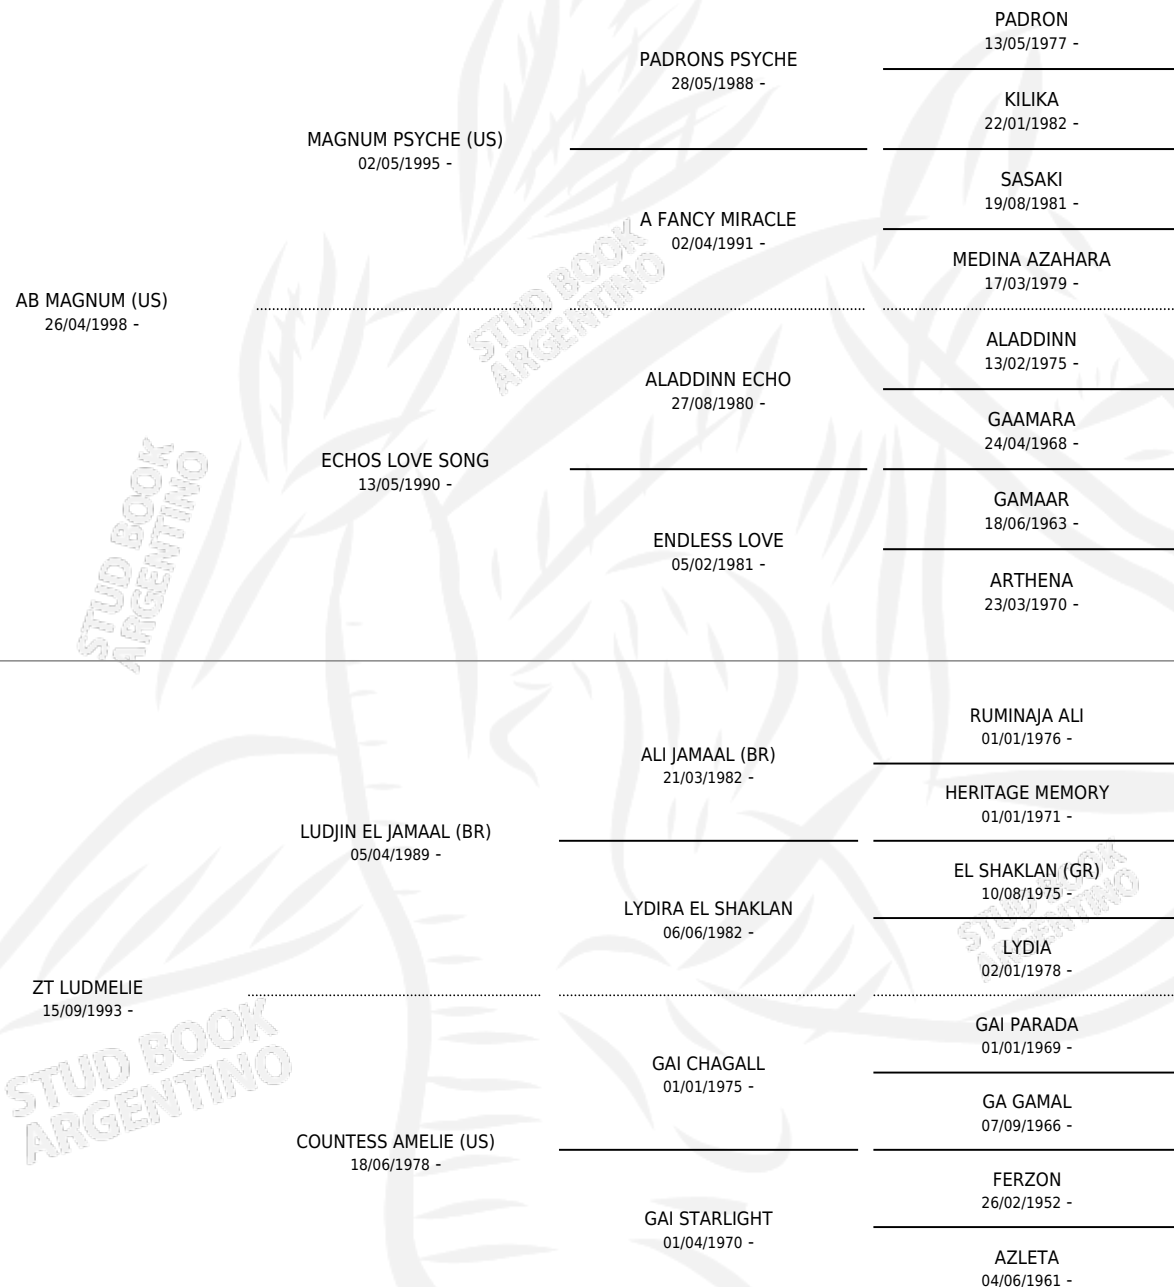

ZT MAGLIE

por **AB MAGNUM (US)** y **ZT LUDMELIE** por **LUDJIN EL JAMAAL (BR)**

Argentina · Hembra · Tordillo · AP · 10/10/2003
Familia · Volumen 38

ESTADO

TIPIFICACIÓN SANGUÍNEA	✓
TIPIFICACIÓN POR ADN	✓
PASAPORTE	X
IDENTIFICACIÓN POR MICROCHIP	X
REPRODUCTOR	✓

Lugar de nacimiento: El Atalaya
Criador: El Atalaya

~

HIJOS

	MACHOS	HEMBRAS
4 NACIERON	2	2
SIN ACTUACIONES		

PEDIGREE

EXPORTACIÓN / IMPORTACIÓN

FECHA	MOVIMIENTO	PAÍS
04/04/2012	EXPORTADO	AUSTRALIA

~