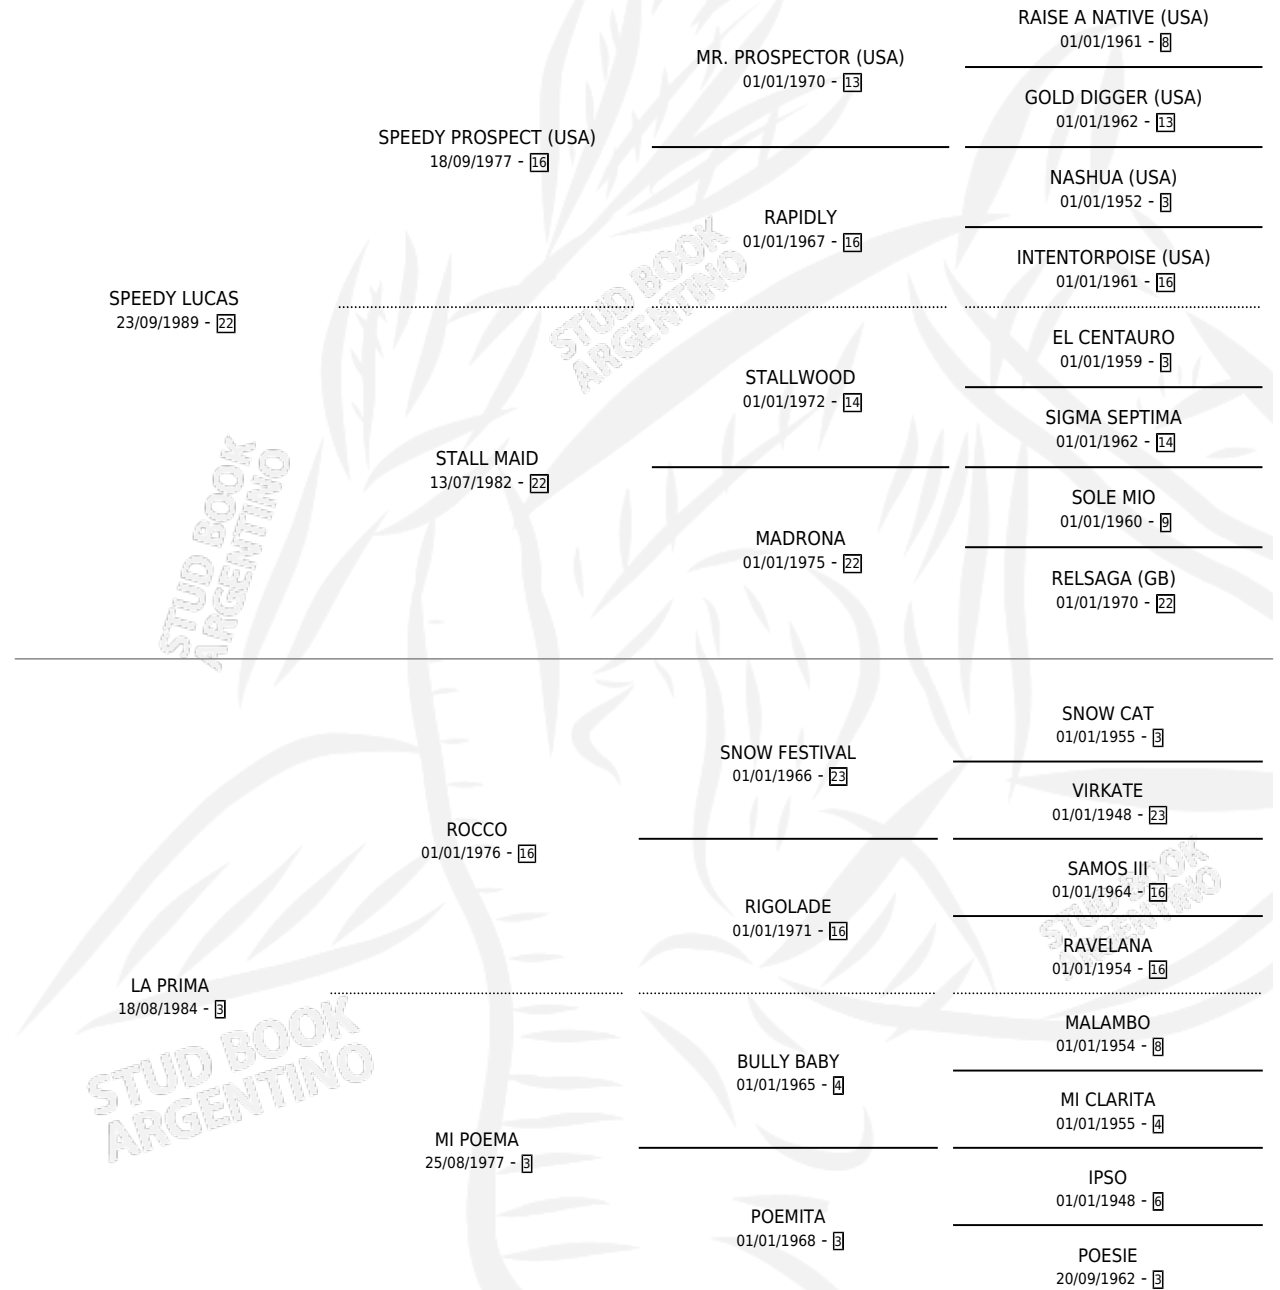

AS DE CARTON

por **SPEEDY LUCAS** y **LA PRIMA** por **ROCCO**

Argentina · Macho · Alazan · SP · 29/09/2003
Familia 3 · Volumen 38

ESTADO

TIPIFICACIÓN SANGUÍNEA	✓
TIPIFICACIÓN POR ADN	X
PASAPORTE	X
IDENTIFICACIÓN POR MICROCHIP	X
REPRODUCTOR	X

Lugar de nacimiento: San Ambrosio

Criador: San Ambrosio

PEDIGREE

AS DE CARTON

Datos oficiales del Stud Book Argentino

Documento generado el 12/06/2026

studbook.org.ar