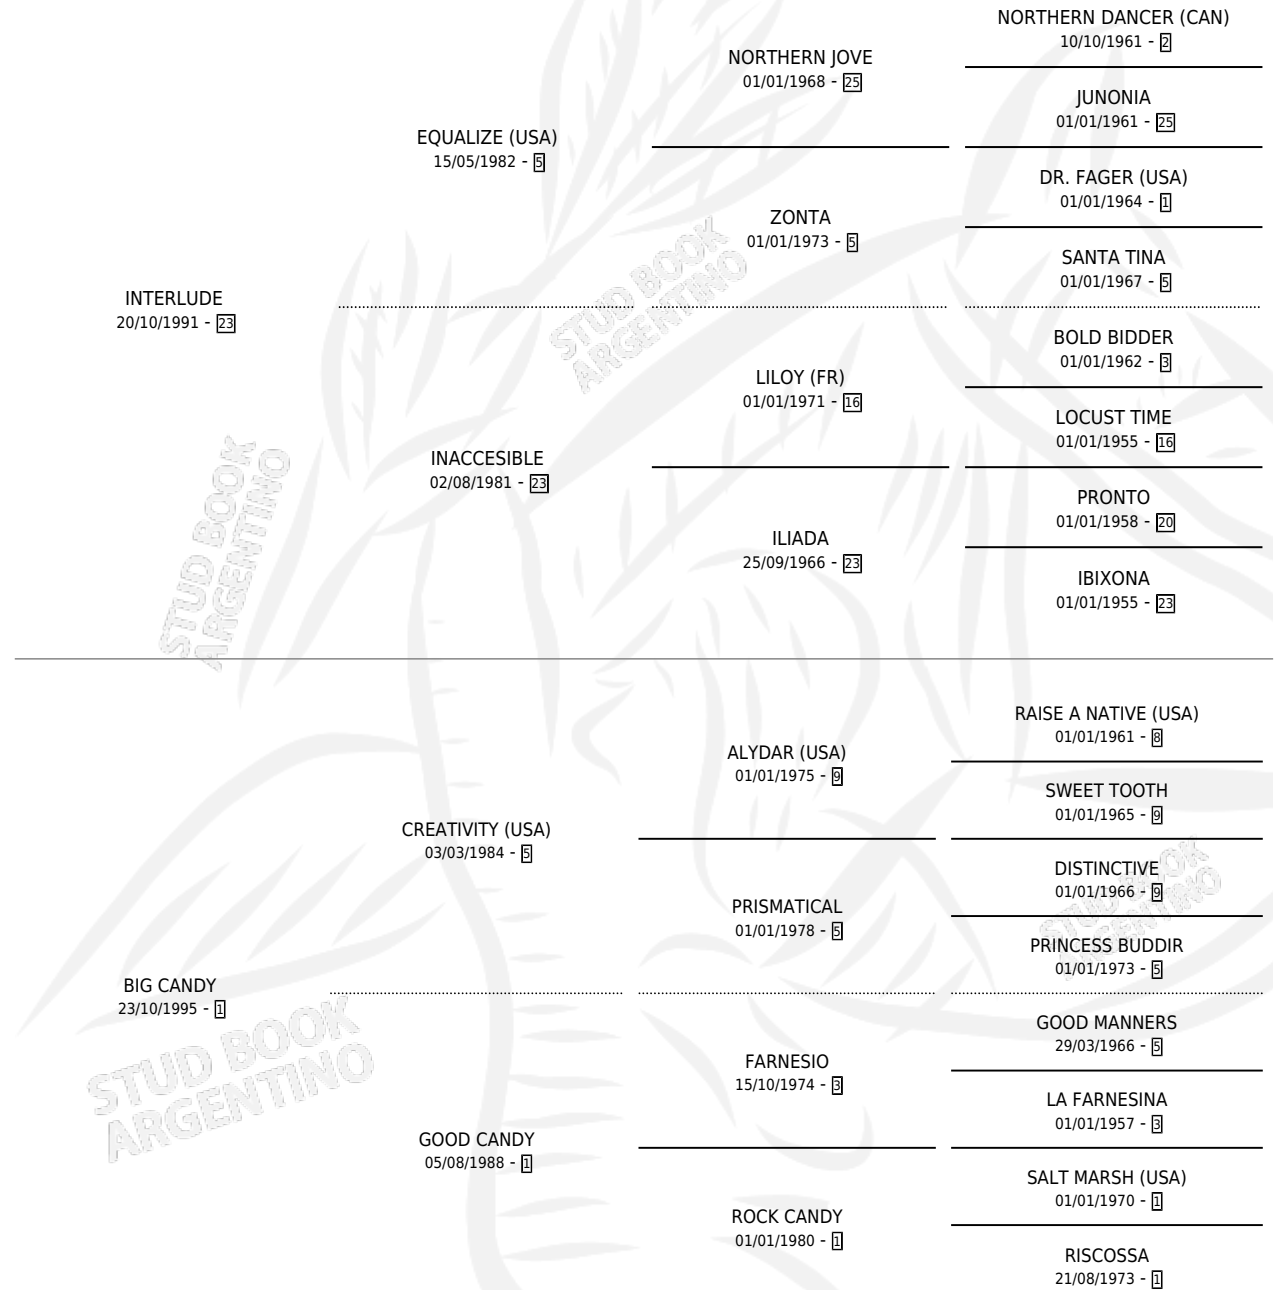

CANDY LUDE

por INTERLUDE y BIG CANDY por CREATIVITY (USA)

Argentina · Hembra · Tordillo · SP · 29/09/2003

Familia 1-j · Volumen 38

ESTADO

TIPIFICACIÓN SANGUÍNEA	✓
TIPIFICACIÓN POR ADN	✓
PASAPORTE	X
IDENTIFICACIÓN POR MICROCHIP	X
REPRODUCTOR	✓

Lugar de nacimiento: Don Jacobo

Criador: Sin dato

~

HIJOS

	MACHOS	HEMBRAS
5 NACIERON	4	1
1 CORRIERON	1	0

SIN ACTUACIONES

PEDIGREE