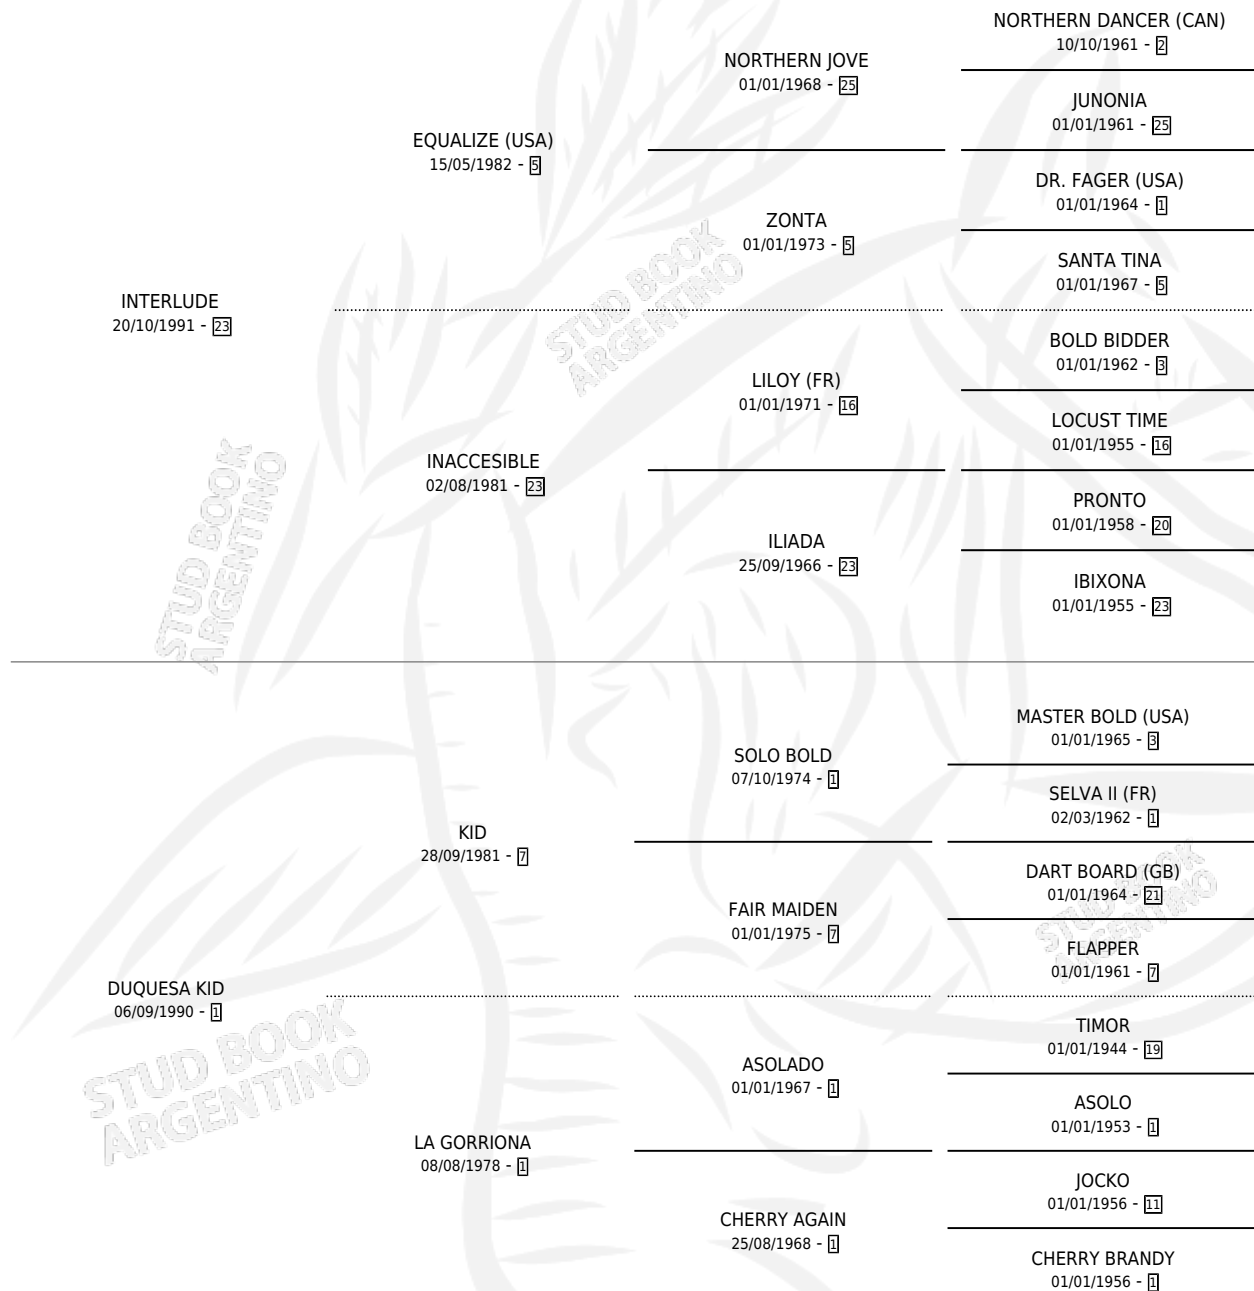

DUQUESA LUDE

por INTERLUDE y DUQUESA KID por KID

Argentina · Hembra · Tordillo · SP · 20/09/2003
Familia 1-b · Volumen 38

ESTADO

TIPIFICACIÓN SANGUÍNEA	✓
TIPIFICACIÓN POR ADN	X
PASAPORTE	X
IDENTIFICACIÓN POR MICROCHIP	X
REPRODUCTOR	X

Lugar de nacimiento: Don Jacobo

Criador: Don Jacobo

PEDIGREE

DUQUESA LUDE

Datos oficiales del Stud Book Argentino

Documento generado el 05/05/2026

studbook.org.ar