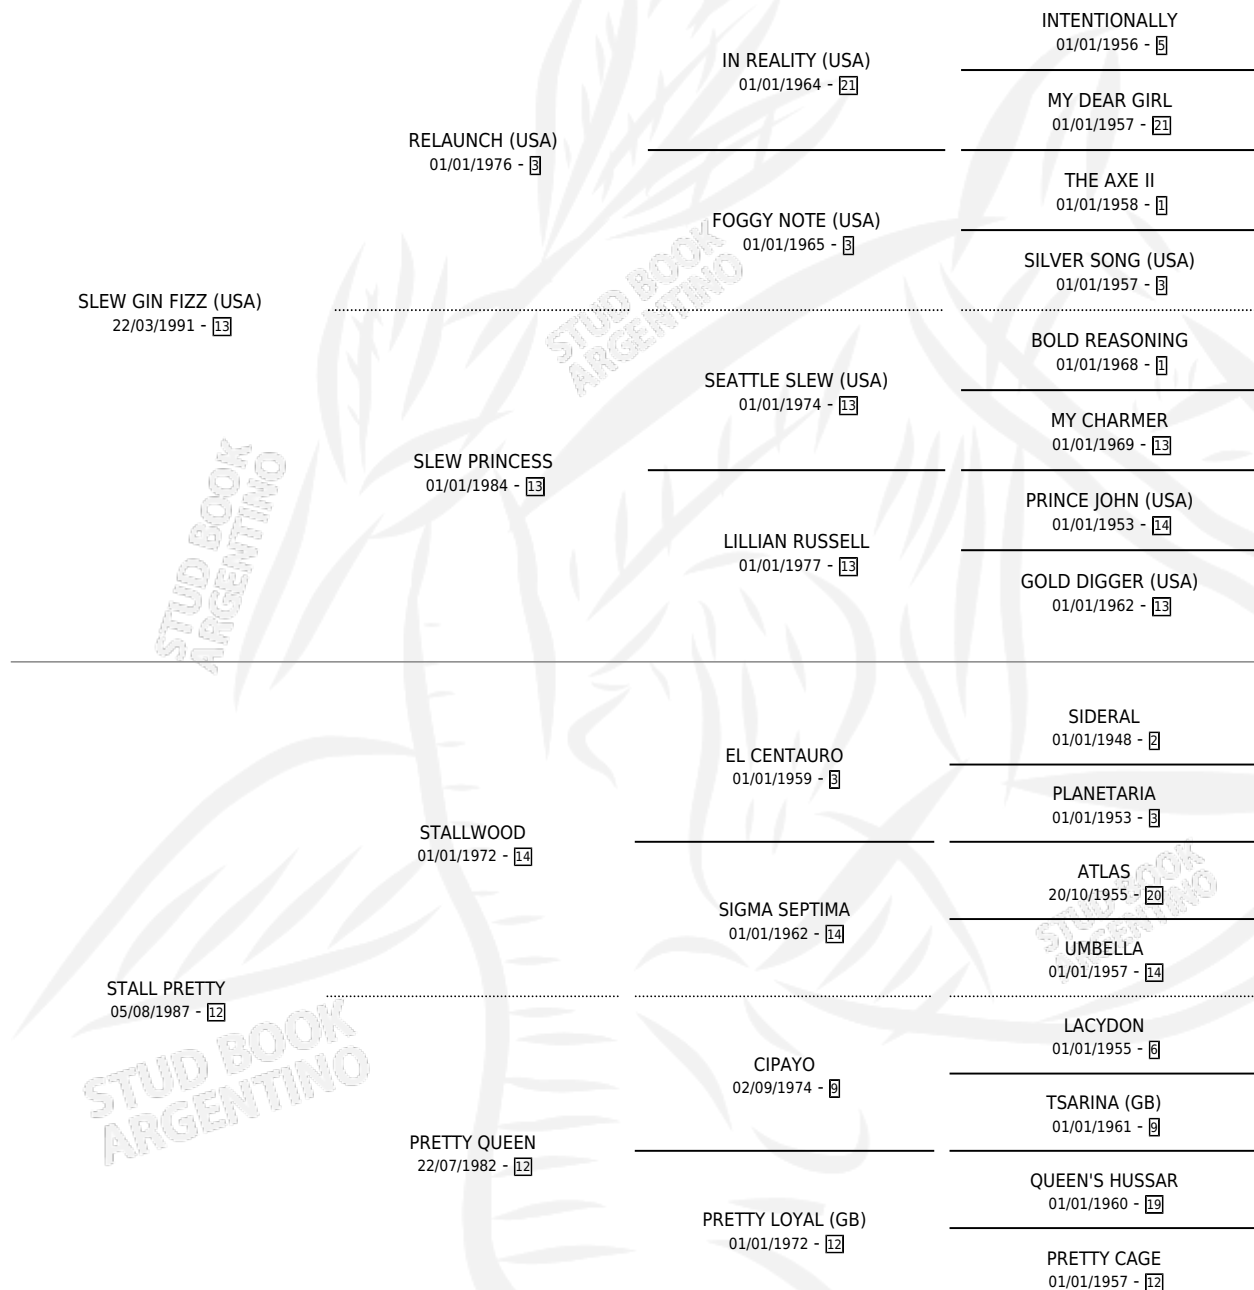

COFFEE SHOP

por SLEW GIN FIZZ (USA) y STALL PRETTY por
STALLWOOD

Argentina · Macho · Zaino · SP · 24/09/2003
Familia 12 · Volumen 38

ESTADO

TIPIFICACIÓN SANGUÍNEA	✓
TIPIFICACIÓN POR ADN	X
PASAPORTE	X
IDENTIFICACIÓN POR MICROCHIP	X
REPRODUCTOR	X

Lugar de nacimiento: Los Irlandeses
Criador: Rodeo Chico

PEDIGREE

CAMPAÑA

Solo carreras oficiales de Argentina

POR EDAD

EDAD	CC	1°	2°	3°	4°	5°	NP	CLC	CLG	CLCG1	CLGG1	IMPORTE	GANANCIA / CC
3 AÑOS	2	0	0	0	0	0	2	0	0	0	0	\$0	\$0
4 AÑOS	2	0	0	0	0	0	2	0	0	0	0	\$0	\$0
TOTALES	4	0	0	0	0	0	4	0	0	0	0	\$0	\$0
%		0.0%	0.0%	0.0%	0.0%	0.0%	100%	0.0%	0.0%	0.0%	0.0%		