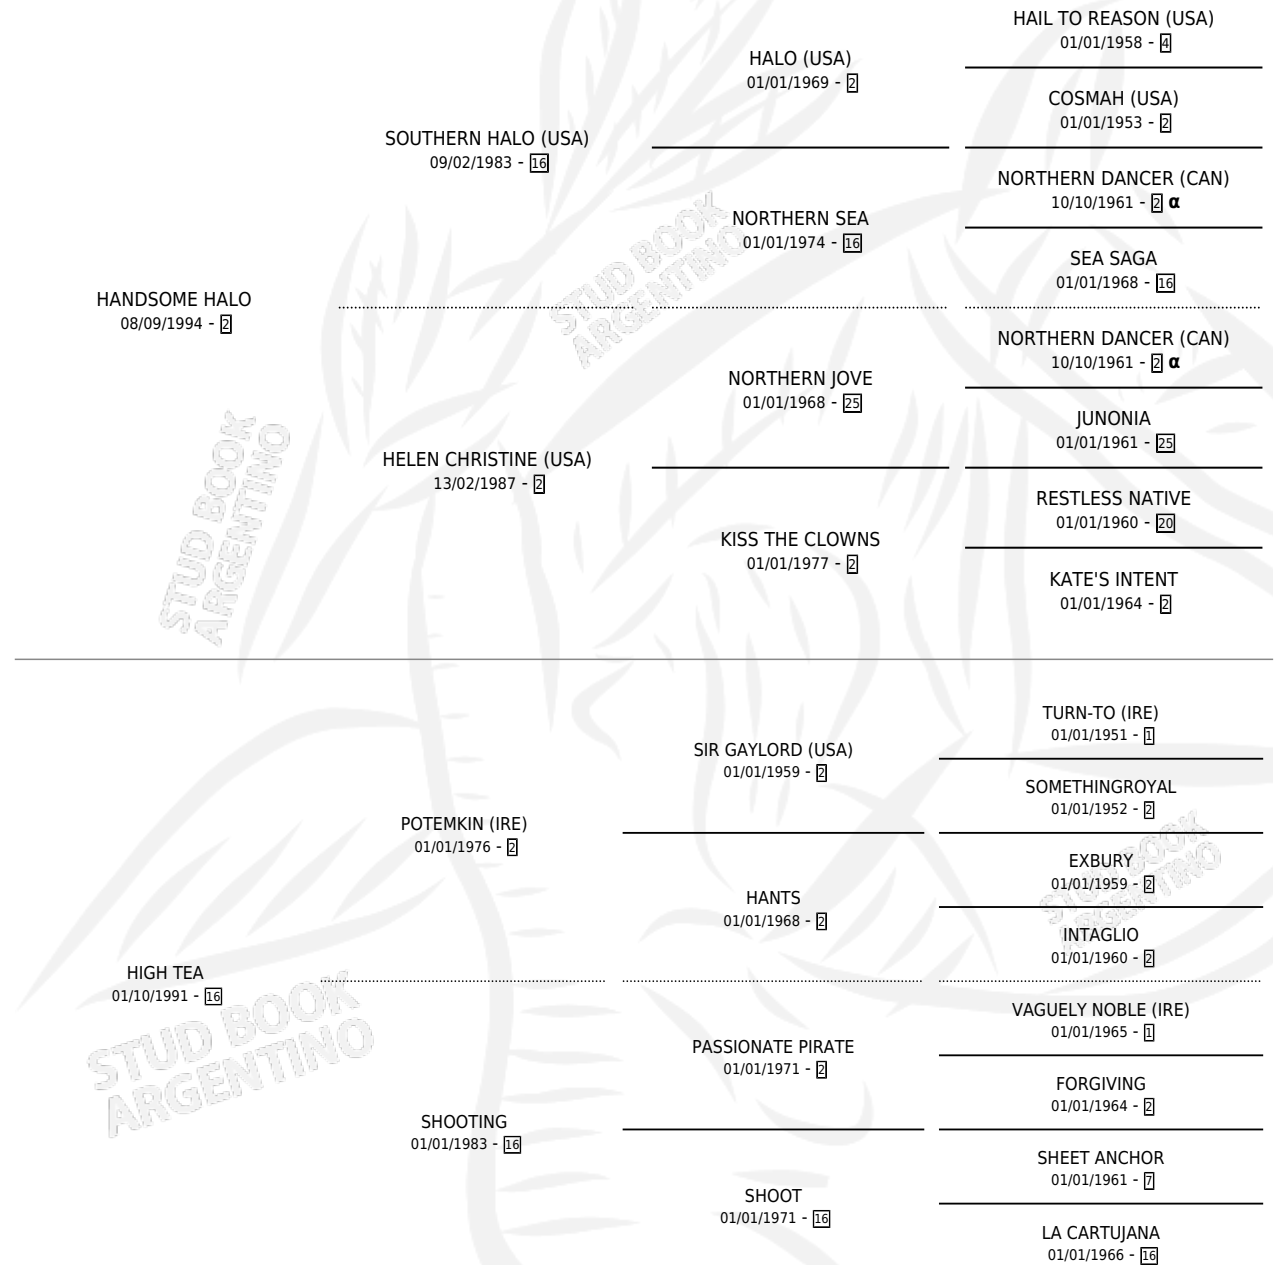

GETE HALO

por HANDSOME HALO y HIGH TEA por POTEMKIN (IRE)

Argentina · Macho · Zaino · SP · 07/10/2003
Familia 16-d · Volumen 38

ESTADO

TIPIFICACIÓN SANGUÍNEA	✓
TIPIFICACIÓN POR ADN	X
PASAPORTE	X
IDENTIFICACIÓN POR MICROCHIP	X
REPRODUCTOR	X

Lugar de nacimiento: Campo particular

Criador: Sin dato

PEDIGREE

INBREEDING : α

CAMPAÑA

Solo carreras oficiales de Argentina

POR EDAD

EDAD	CC	1°	2°	3°	4°	5°	NP	CLC	CLG	CLCG1	CLGG1	IMPORTE	GANANCIA / CC
3 AÑOS	3	0	0	0	0	0	3	0	0	0	0	\$0	\$0
TOTALES	3	0	0	0	0	0	3	0	0	0	0	\$0	\$0
%		0.0%	0.0%	0.0%	0.0%	0.0%	100%	0.0%	0.0%	0.0%	0.0%		