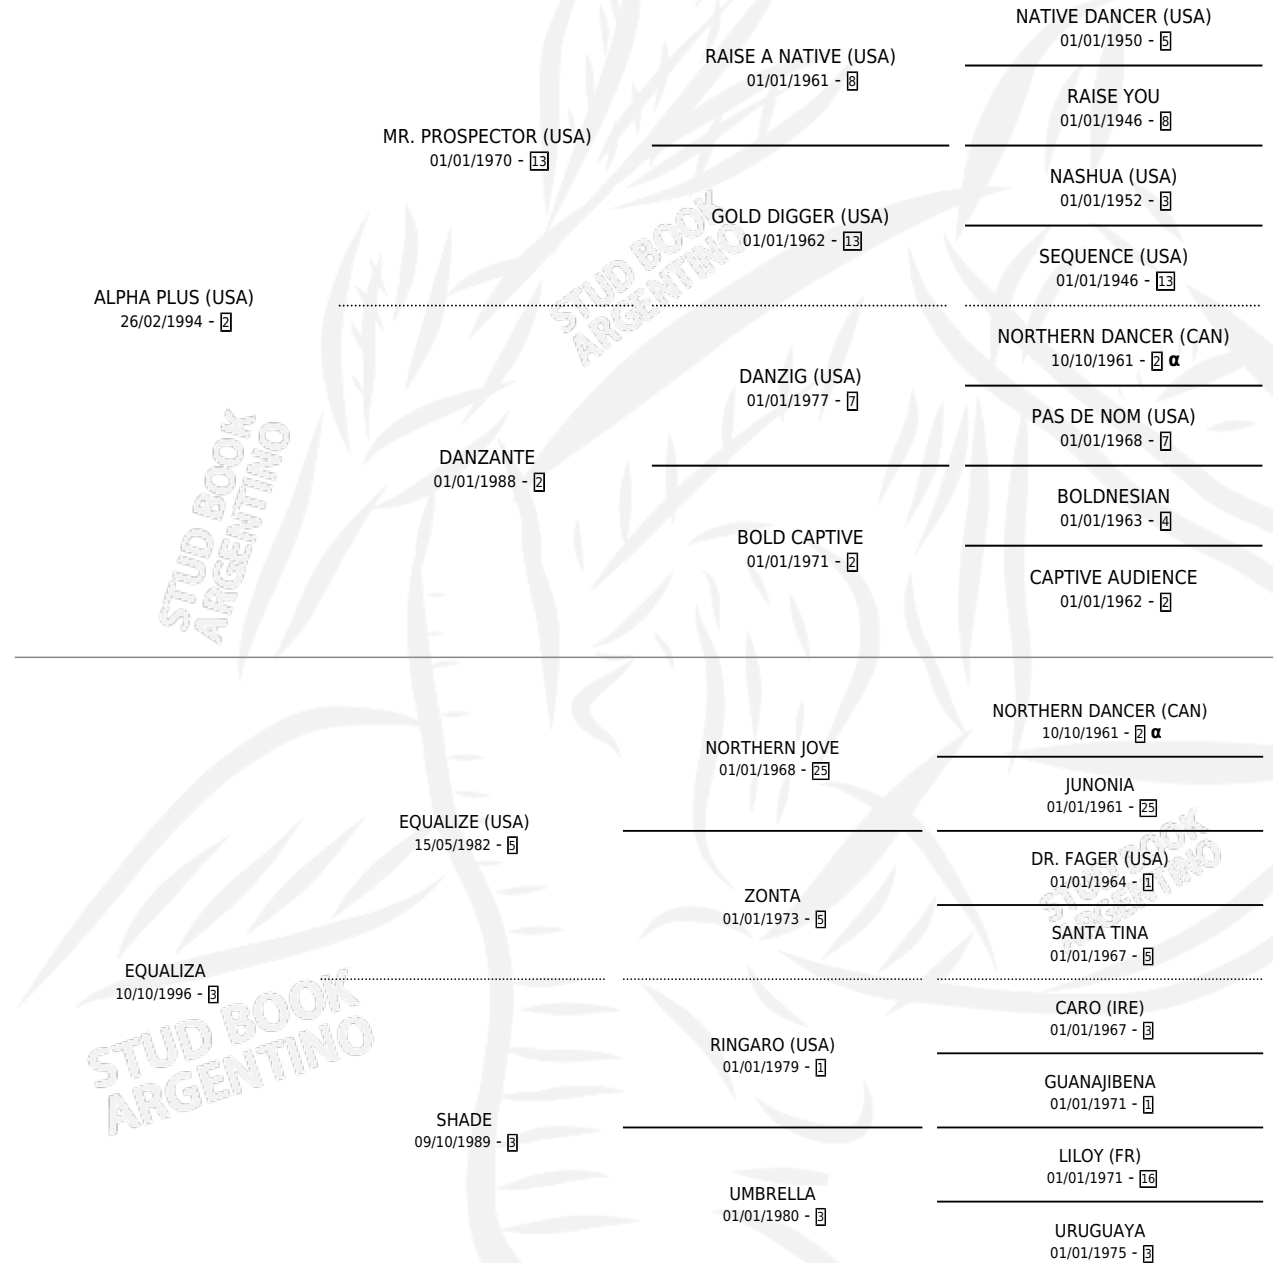

EQUALIZA PLUS

por ALPHA PLUS (USA) y EQUALIZA por EQUALIZE (USA)

Argentina · Hembra · Tordillo · SP · 05/09/2003
Familia 3-d · Volumen 38

ESTADO

TIPIFICACIÓN SANGUÍNEA	✓
TIPIFICACIÓN POR ADN	✓
PASAPORTE	X
IDENTIFICACIÓN POR MICROCHIP	X
REPRODUCTOR	✓

Lugar de nacimiento: Firmamento

Criador: Firmamento

~

HIJOS

	MACHOS	HEMBRAS
2 NACIERON	2	0
2 CORRIERON	2	0
2 GANARON	2	0
0 GANADORES CL	0 GANADORES GR	0 GANADORES G1

PEDIGREE

INBREEDING : α

CAMPAÑA

Solo carreras oficiales de Argentina

POR EDAD

EDAD	CC	1°	2°	3°	4°	5°	NP	CLC	CLG	CLCG1	CLGG1	IMPORTE	GANANCIA / CC
2 AÑOS	2	0	0	1	0	0	1	0	0	0	0	\$2,325	\$1,163
3 AÑOS	3	0	2	0	0	0	1	0	0	0	0	\$9,000	\$3,000
4 AÑOS	4	2	1	0	0	0	1	0	0	0	0	\$42,500	\$10,625
5 AÑOS	7	3	0	0	1	3	0	0	0	0	0	\$61,540	\$8,791
TOTALES	16	5	3	1	1	3	3	0	0	0	0	\$115,365	\$7,210
%		31.3%	18.8%	6.3%	6.3%	18.8%	18.8%	0.0%	0.0%	0.0%	0.0%		

Ganadora de 5 carreras en Palermo y La Plata - \$115,365, a los 4 y 5 años.

POR DISTANCIA

HIPODROMO	CC	1°	2°	3°	4°	5°	NP	CLC	CLG	CLCG1	CLGG1	IMPORTE
LA PLATA	5	1	0	0	1	3	0	0	0	0	0	\$25,540
1100 MTS	3	0	0	0	1	2	0	0	0	0	0	\$5,800
1000 MTS	2	1	0	0	0	1	0	0	0	0	0	\$19,740
PALERMO	8	4	3	0	0	0	1	0	0	0	0	\$87,500
1000 MTS	7	4	2	0	0	0	1	0	0	0	0	\$83,000
1200 MTS	1	0	1	0	0	0	0	0	0	0	0	\$4,500
SAN ISIDRO	3	0	0	1	0	0	2	0	0	0	0	\$2,325
1000 MTS	3	0	0	1	0	0	2	0	0	0	0	\$2,325