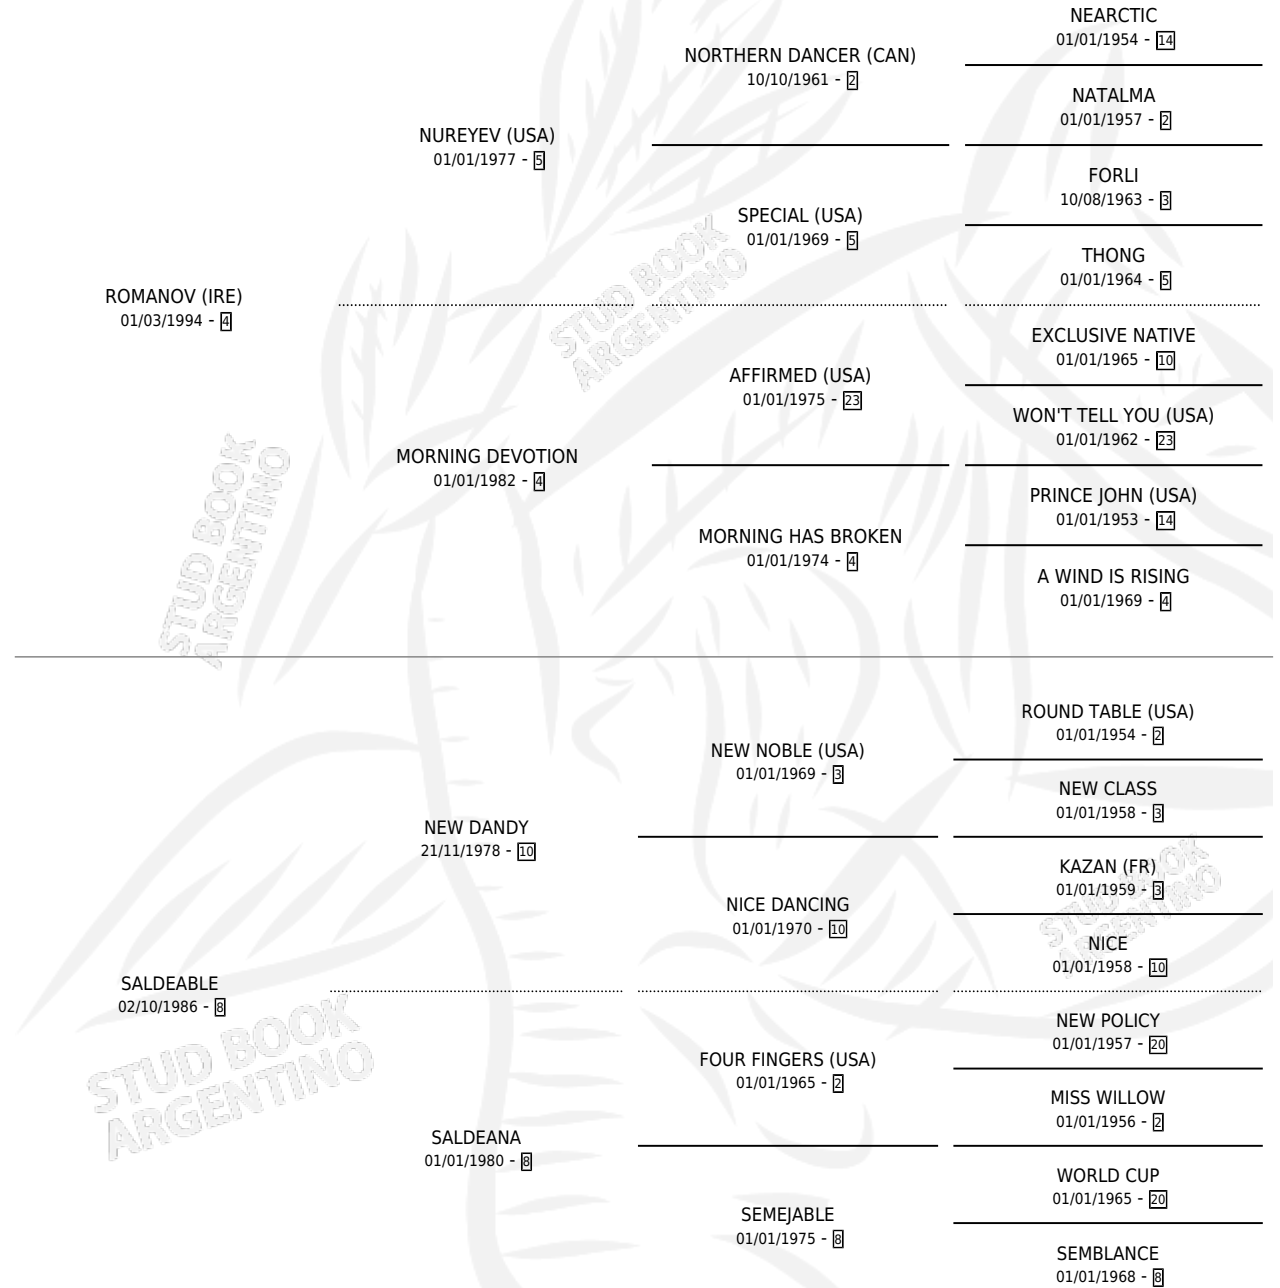

CHAMPI ROMA

por ROMANOV (IRE) y SALDEABLE por NEW DANDY

Argentina · Hembra · Alazan · SP · 21/09/2003
Familia 8-d · Volumen 38

ESTADO

TIPIFICACIÓN SANGUÍNEA	✓
TIPIFICACIÓN POR ADN	✓
PASAPORTE	X
IDENTIFICACIÓN POR MICROCHIP	X
REPRODUCTOR	✓

Lugar de nacimiento: Firmamento

Criador: Firmamento

~

HIJOS

	MACHOS	HEMBRAS
15 NACIERON	9	6
11 CORRIERON	6	5
6 GANARON	3	3
2 GANADORES CL	1 GANADORES GR	0 GANADORES G1

PEDIGREE