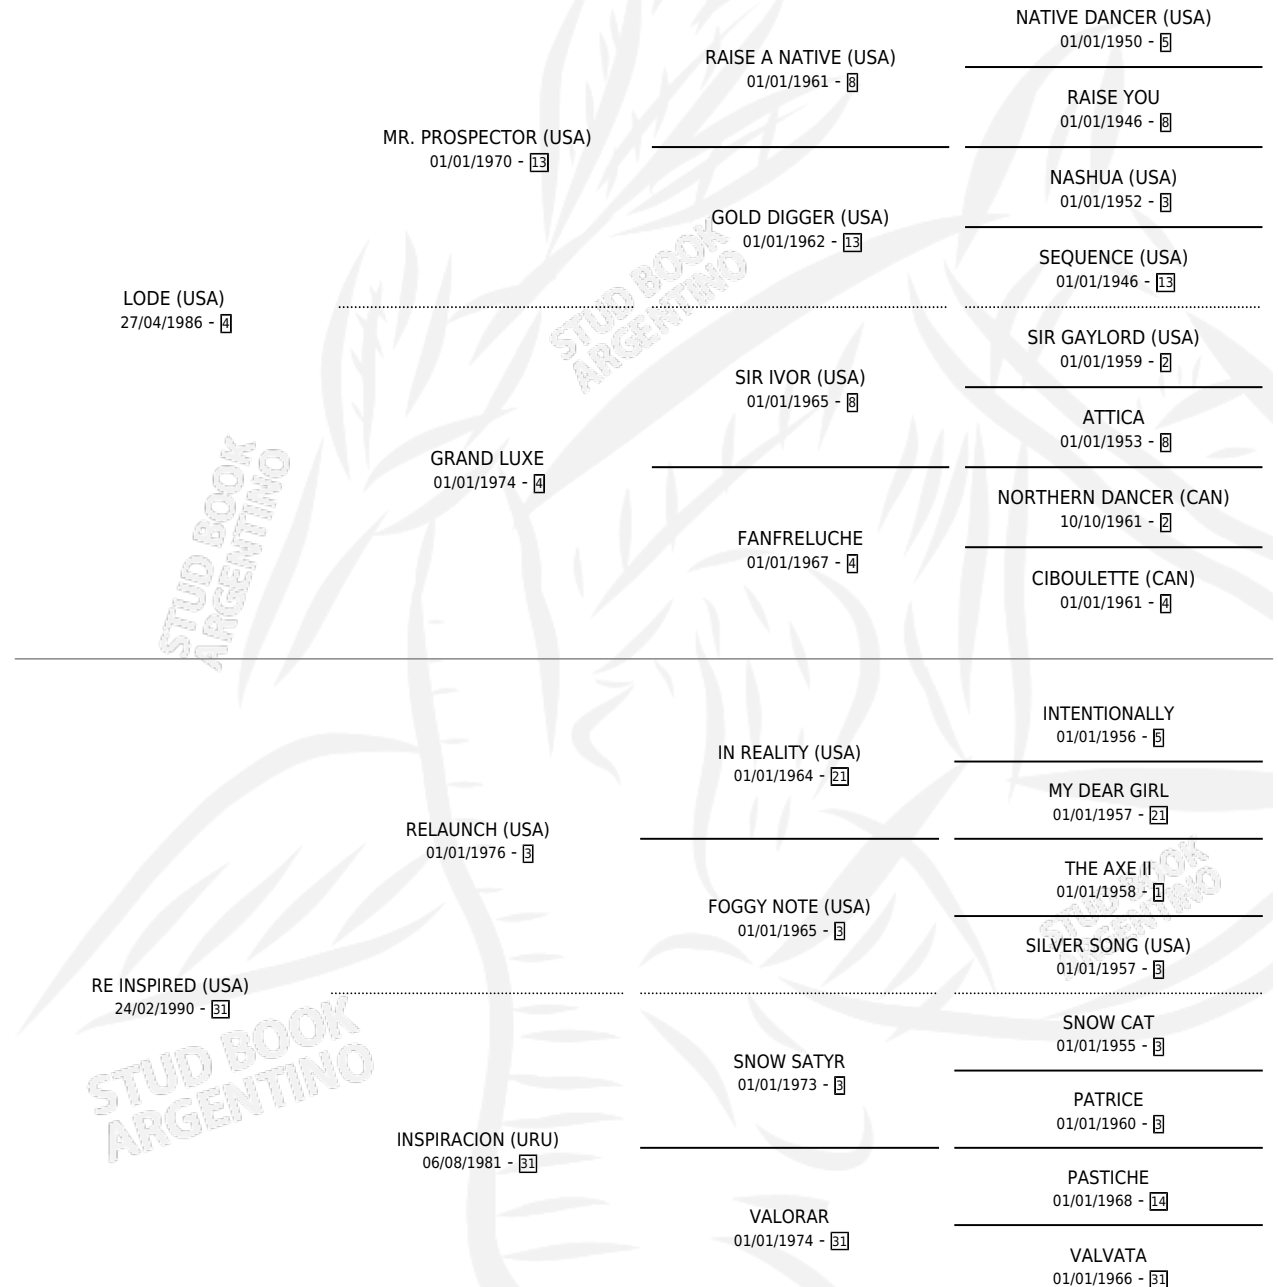

RED DIAMOND

por **LODE (USA)** y **RE INSPIRED (USA)** por **RELAUNCH (USA)**

Argentina · Macho · Alazan · SP · 10/10/2003
Familia 31 · Volumen 38

ESTADO

TIPIFICACIÓN SANGUÍNEA	✓
TIPIFICACIÓN POR ADN	✓
PASAPORTE	X
IDENTIFICACIÓN POR MICROCHIP	X
REPRODUCTOR	✓

Lugar de nacimiento: Santa Maria De Araras
Criador: Santa Maria De Araras

~

HIJOS

	MACHOS	HEMBRAS
87 NACIERON	48	39
31 CORRIERON	21	10
21 GANARON	14	7

0	0	0
GANADORES CL	GANADORES GR	GANADORES G1

PEDIGREE

CAMPAÑA

Solo carreras oficiales de Argentina

POR EDAD

EDAD	CC	1°	2°	3°	4°	5°	NP	CLC	CLG	CLCG1	CLGG1	IMPORTE	GANANCIA / CC
3 AÑOS	1	1	0	0	0	0	0	0	0	0	0	\$23,000	\$23,000
4 AÑOS	6	3	0	2	0	0	1	0	0	0	0	\$80,550	\$13,425
5 AÑOS	3	0	1	0	0	0	2	0	0	0	0	\$6,500	\$2,167
TOTALES	10	4	1	2	0	0	3	0	0	0	0	\$110,050	\$11,005
%		40.0%	10.0%	20.0%	0.0%	0.0%	30.0%	0.0%	0.0%	0.0%	0.0%		