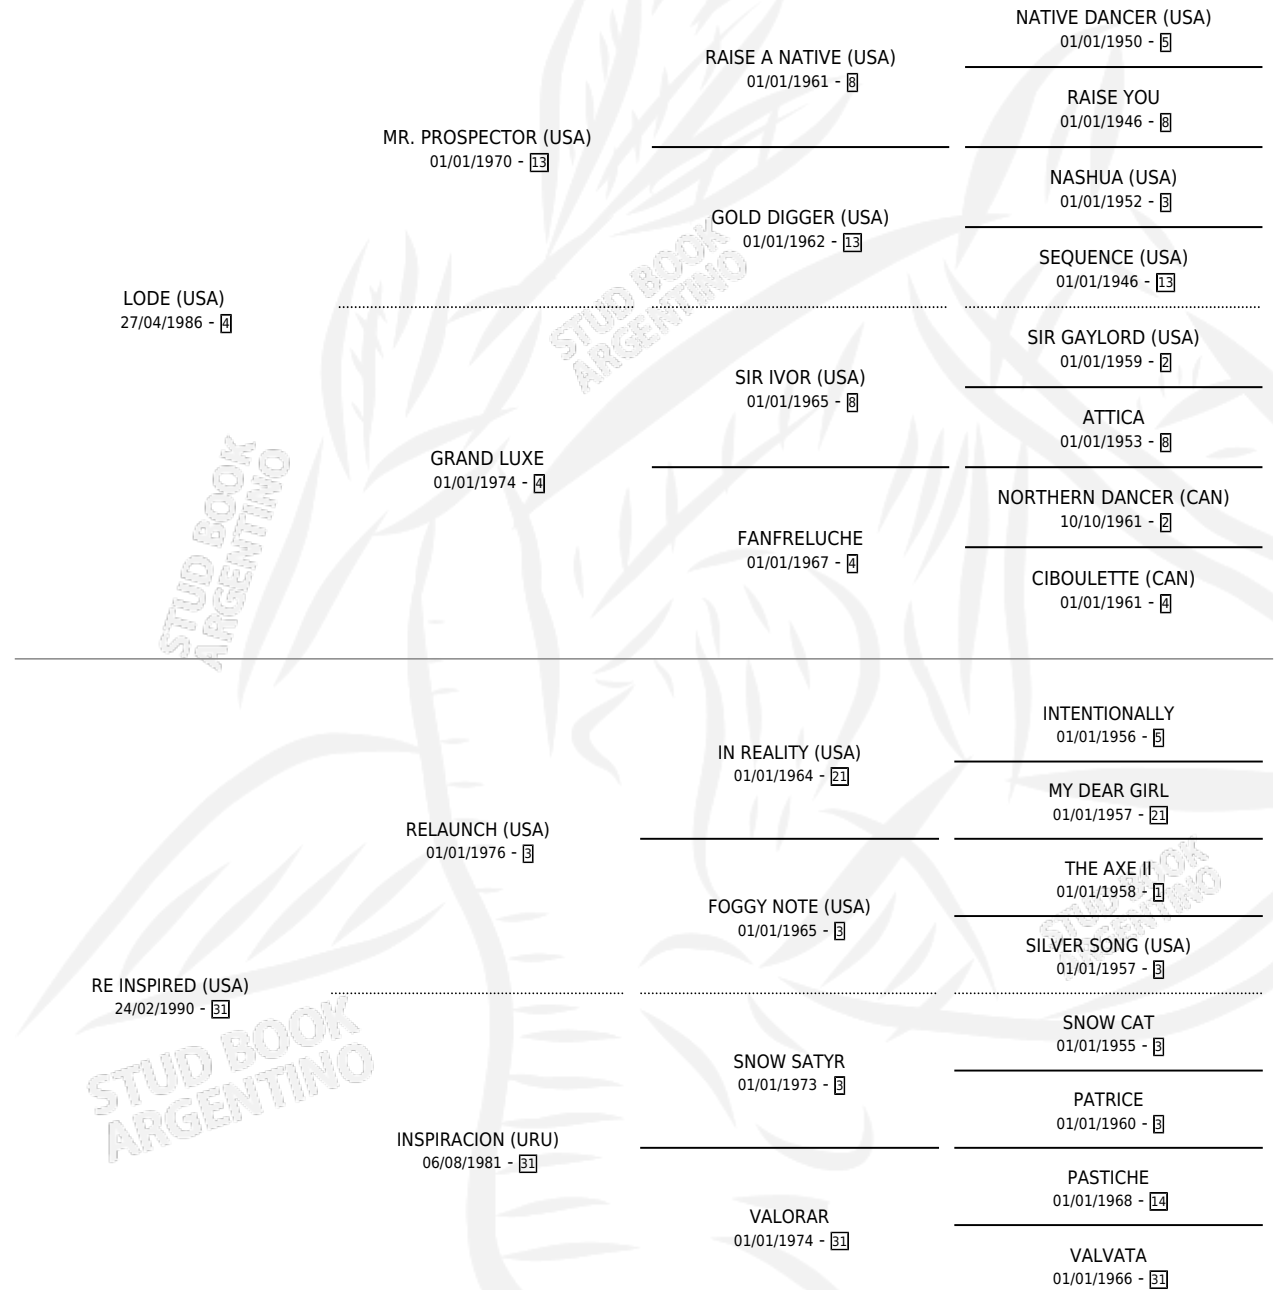

RED DIAMOND

por **LODE (USA)** y **RE INSPIRED (USA)** por **RELAUNCH (USA)**

Argentina · Macho · Alazan · SP · 10/10/2003
Familia 31 · Volumen 38

ESTADO

TIPIFICACIÓN SANGUÍNEA	✓
TIPIFICACIÓN POR ADN	✓
PASAPORTE	X
IDENTIFICACIÓN POR MICROCHIP	X
REPRODUCTOR	✓

Lugar de nacimiento: Santa Maria De Araras
Criador: Santa Maria De Araras

~

HIJOS

	MACHOS	HEMBRAS
87 NACIERON	48	39
31 CORRIERON	21	10
21 GANARON	14	7

0	0	0
GANADORES CL	GANADORES GR	GANADORES G1

PEDIGREE