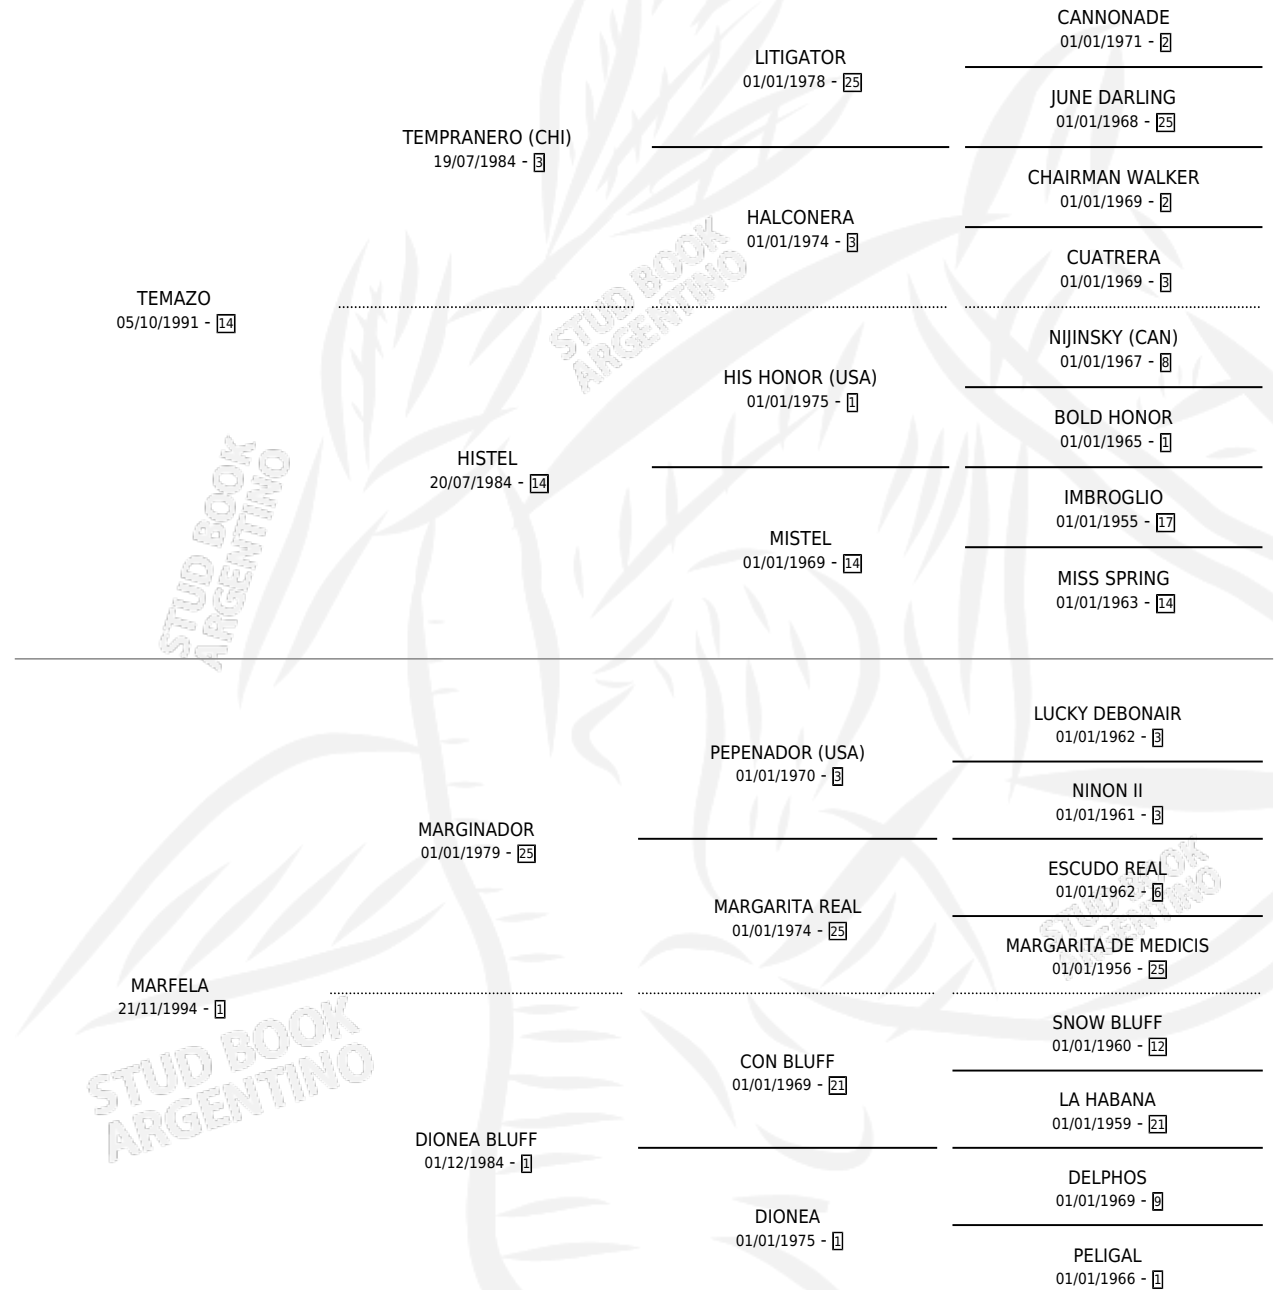

TEMEZINO

por **TEMAZO** y **MARFELA** por **MARGINADOR**

Argentina · Macho · Alazan · SP · 13/09/2003
Familia 1-e · Volumen 38

ESTADO

TIPIFICACIÓN SANGUÍNEA	✓
TIPIFICACIÓN POR ADN	X
PASAPORTE	X
IDENTIFICACIÓN POR MICROCHIP	X
REPRODUCTOR	X

Lugar de nacimiento: San Marcelo

Criador: Sin dato

PEDIGREE

TEMEZINO

Datos oficiales del Stud Book Argentino

Documento generado el 07/05/2026

studbook.org.ar