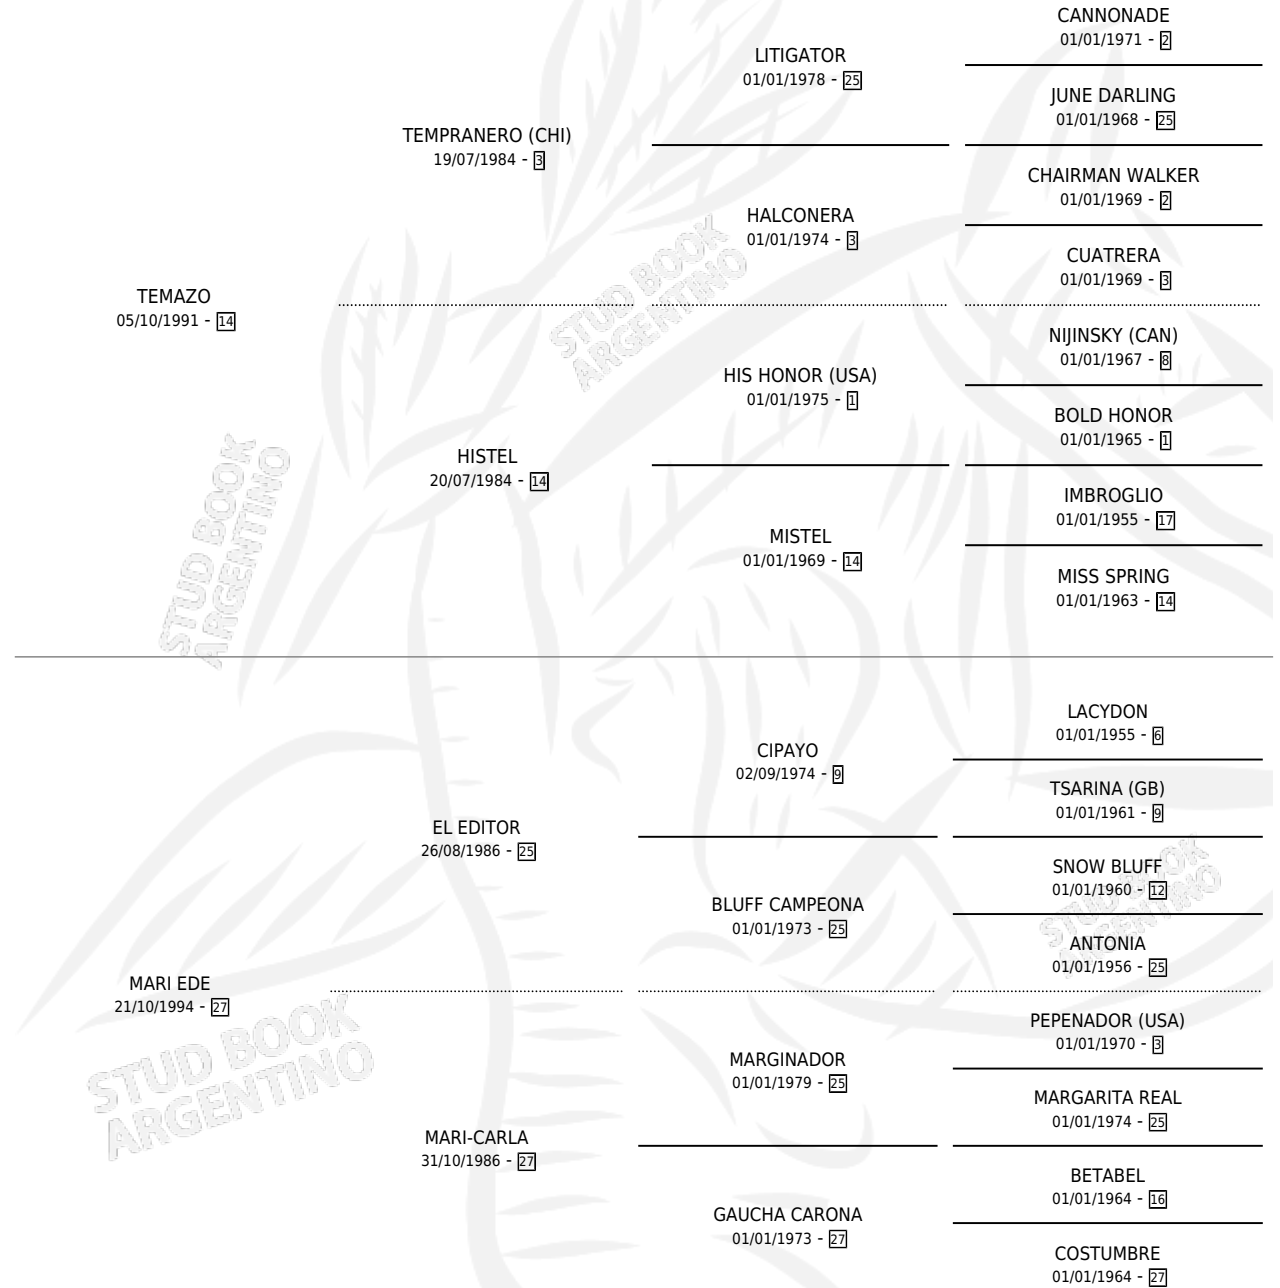

TEDINO

por **TEMAZO** y **MARI EDE** por **EL EDITOR**

Argentina · Macho · Zaino · SP · 15/09/2003
Familia 27 · Volumen 38

ESTADO

TIPIFICACIÓN SANGUÍNEA	X
TIPIFICACIÓN POR ADN	✓
PASAPORTE	X
IDENTIFICACIÓN POR MICROCHIP	X
REPRODUCTOR	X

Lugar de nacimiento: San Marcelo

Criador: Sin dato

PEDIGREE

CAMPAÑA

Solo carreras oficiales de Argentina

POR EDAD

EDAD	CC	1°	2°	3°	4°	5°	NP	CLC	CLG	CLCG1	CLGG1	IMPORTE	GANANCIA / CC
5 AÑOS	6	0	0	1	1	0	4	0	0	0	0	\$2,100	\$350
6 AÑOS	1	0	0	0	0	1	0	0	0	0	0	\$350	\$350
TOTALES	7	0	0	1	1	1	4	0	0	0	0	\$2,450	\$350
%		0.0%	0.0%	14.3%	14.3%	14.3%	57.1%	0.0%	0.0%	0.0%	0.0%		