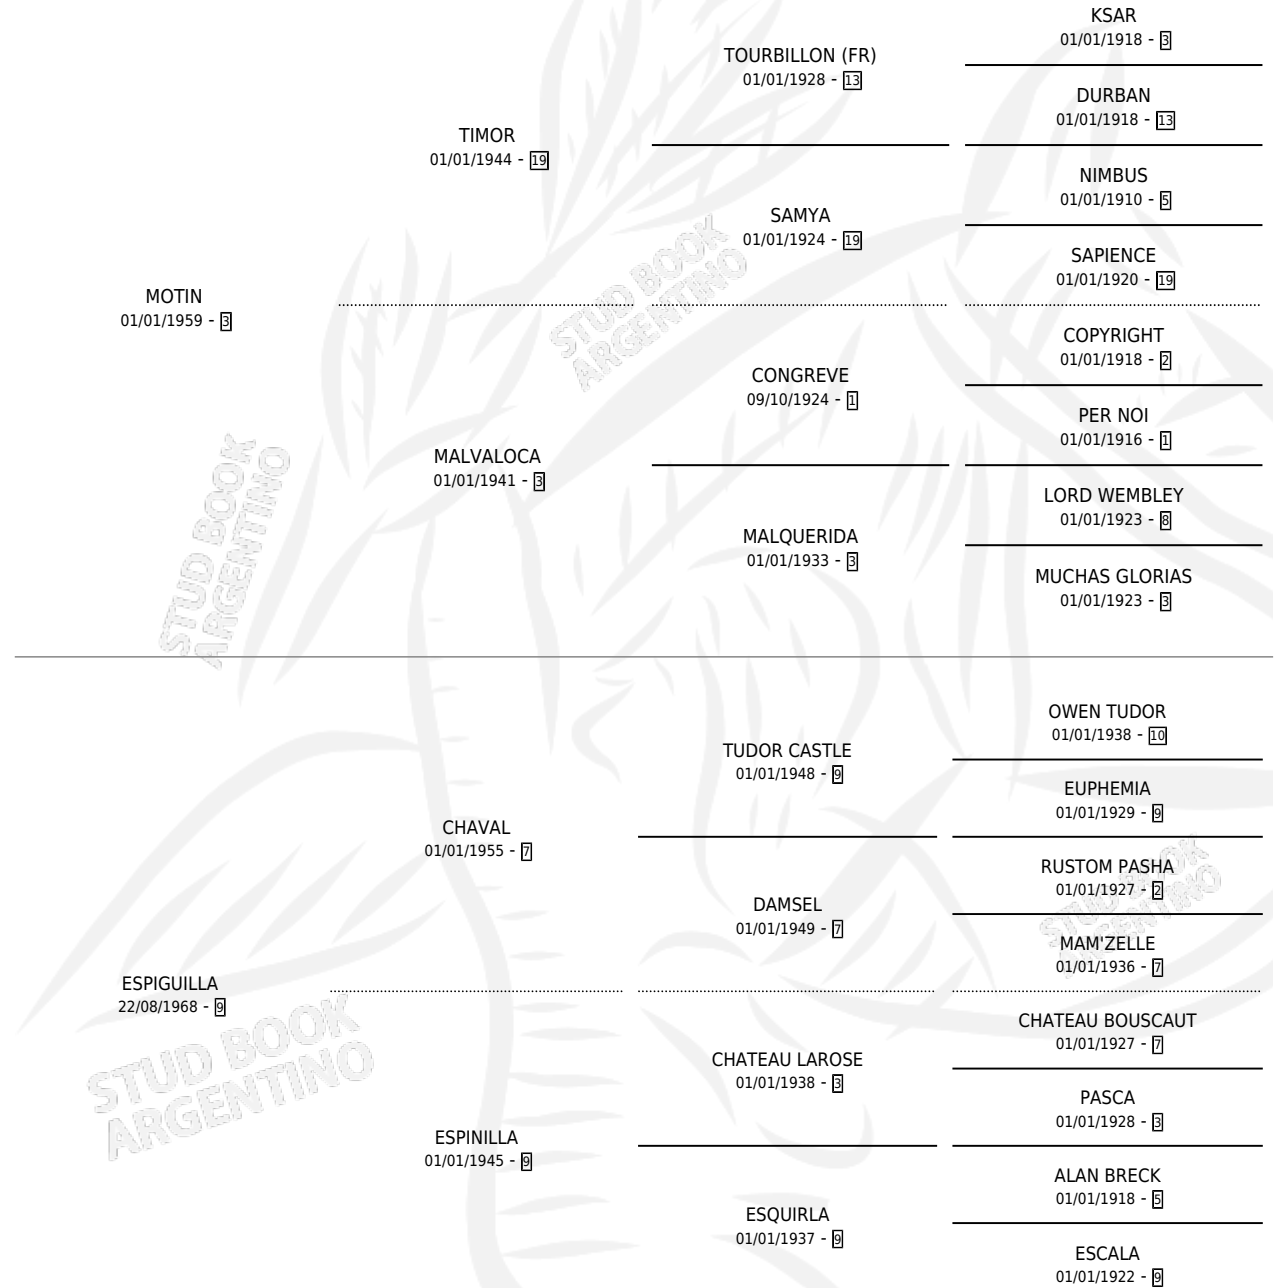

MOTINGUILLA

por MOTIN y ESPIGUILLA por CHAVAL

Argentina · Hembra · Zaino Colorado · SP · 05/10/1974
Familia 9-h · Volumen 28

ESTADO

TIPIFICACIÓN SANGUÍNEA	X
TIPIFICACIÓN POR ADN	X
PASAPORTE	X
IDENTIFICACIÓN POR MICROCHIP	X
REPRODUCTOR	X

Lugar de nacimiento: Campo particular

Criador: Sin dato

PEDIGREE

CAMPAÑA

Solo carreras oficiales de Argentina

POR EDAD

EDAD	CC	1°	2°	3°	4°	5°	NP	CLC	CLG	CLCG1	CLGG1	IMPORTE	GANANCIA / CC
3 AÑOS	1	1	0	0	0	0	0	0	0	0	0	\$0	\$0
4 AÑOS	2	2	0	0	0	0	0	0	0	0	0	\$0	\$0
TOTALES	3	3	0	0	0	0	0	0	0	0	0	\$0	\$0
%		100%	0.0%	0.0%	0.0%	0.0%	0.0%	0.0%	0.0%	0.0%	0.0%		