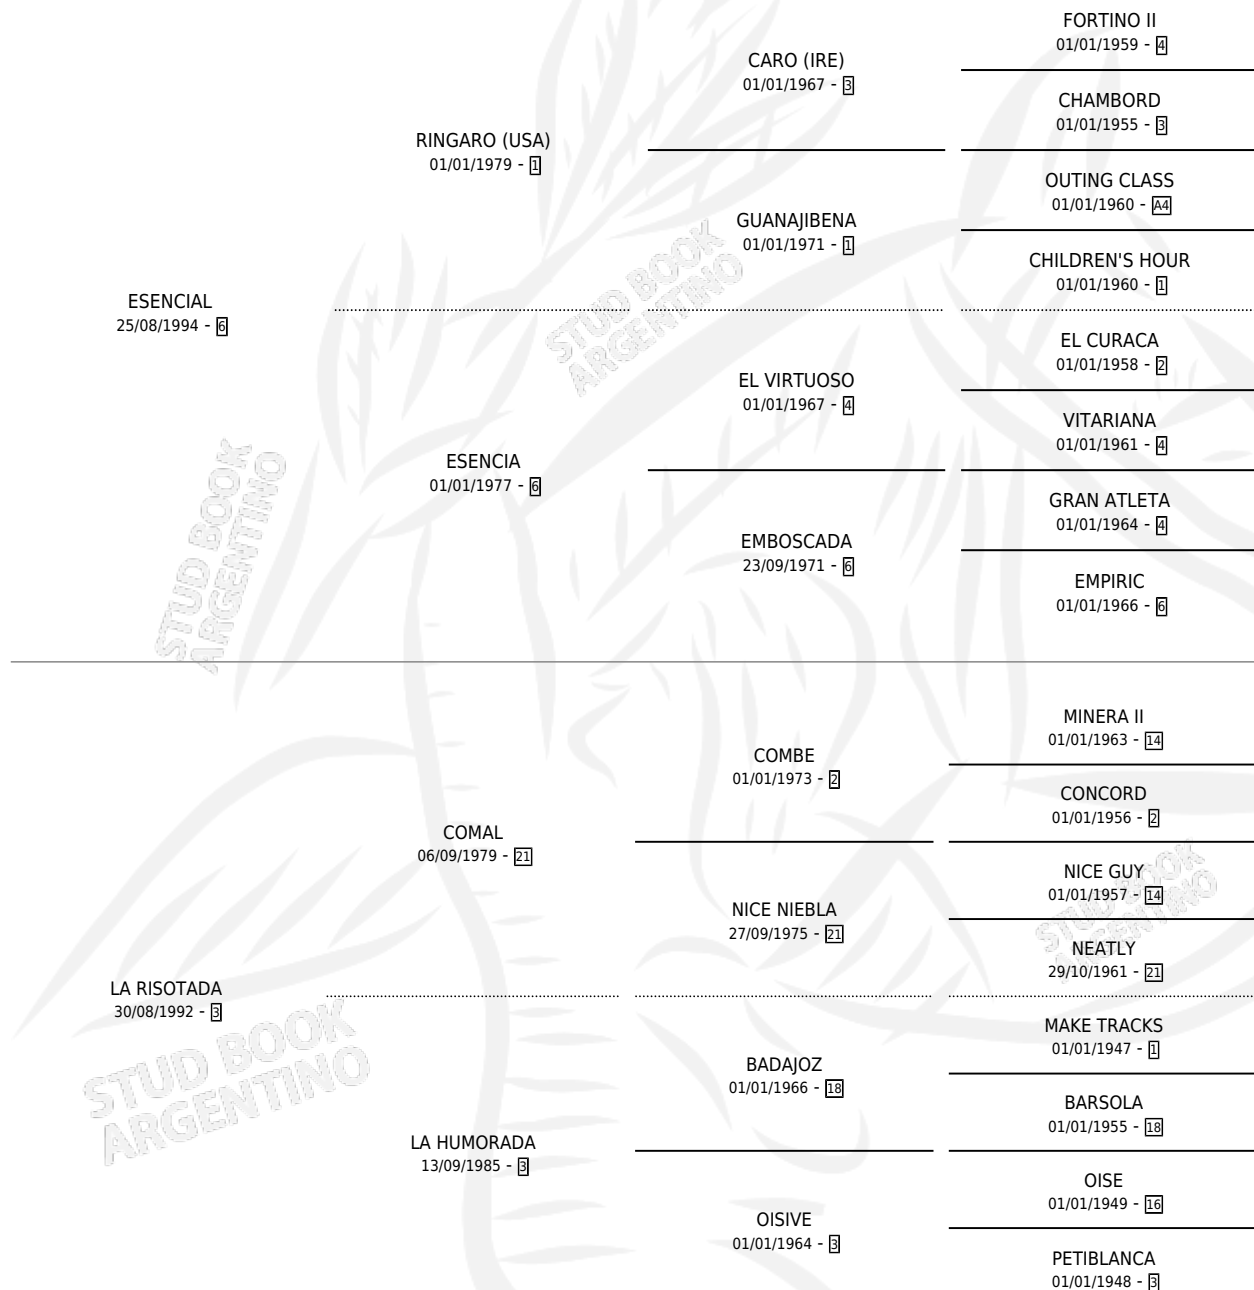

RIE ESENCIAL

por ESENCIAL y LA RISOTADA por COMAL

Argentina · Macho · Zaino o Tordillo · SP · 14/10/2003
Familia 3-e · Volumen 38

ESTADO

TIPIFICACIÓN SANGUÍNEA	X
TIPIFICACIÓN POR ADN	X
PASAPORTE	X
IDENTIFICACIÓN POR MICROCHIP	X
REPRODUCTOR	X

Lugar de nacimiento: Campo particular

Criador: Sin dato

PEDIGREE

RIE ESENCIAL

Datos oficiales del Stud Book Argentino

Documento generado el 12/06/2026

studbook.org.ar