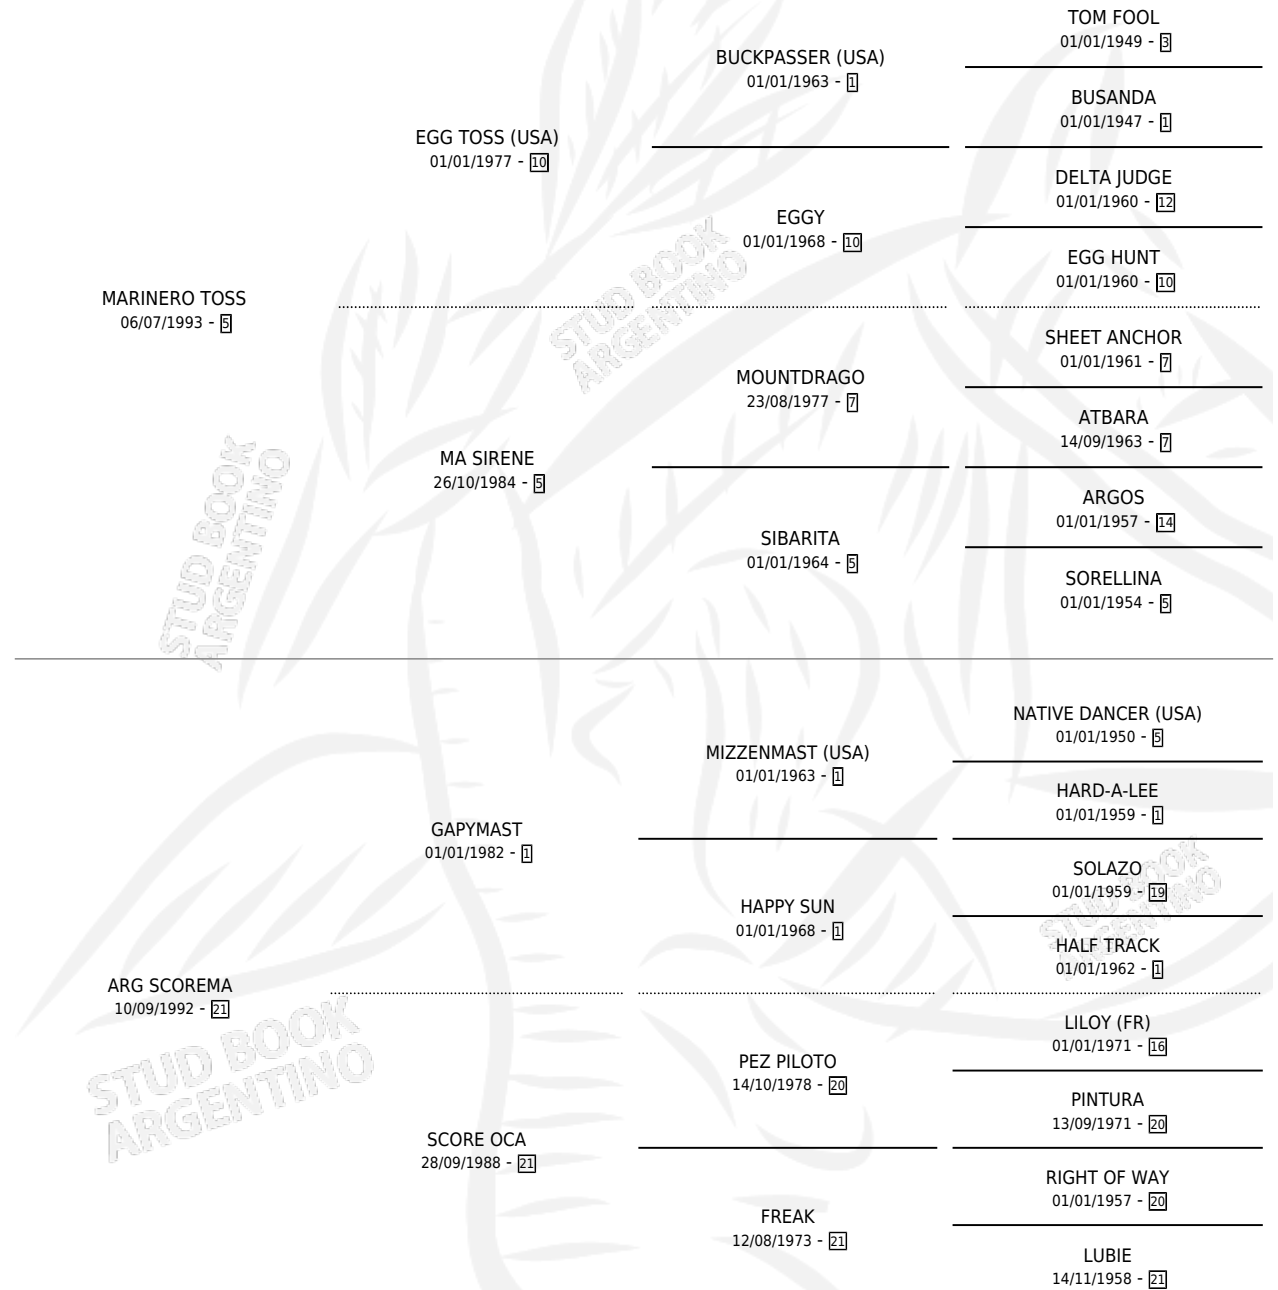

Lugar de nacimiento: A.r.g.

Criador: A.r.g.

~

HIJOS

	MACHOS	HEMBRAS
10 NACIERON	7	3
5 CORRIERON	3	2

SIN ACTUACIONES

PEDIGREE

CAMPAÑA

Solo carreras oficiales de Argentina

POR EDAD

EDAD	CC	1°	2°	3°	4°	5°	NP	CLC	CLG	CLCG1	CLGG1	IMPORTE	GANANCIA / CC
3 AÑOS	1	0	0	0	0	0	1	0	0	0	0	\$0	\$0
4 AÑOS	3	1	0	1	0	0	1	0	0	0	0	\$19,400	\$6,467
5 AÑOS	1	0	0	0	0	0	1	0	0	0	0	\$0	\$0
TOTALES	5	1	0	1	0	0	3	0	0	0	0	\$19,400	\$3,880
%		20.0%	0.0%	20.0%	0.0%	0.0%	60.0%	0.0%	0.0%	0.0%	0.0%		