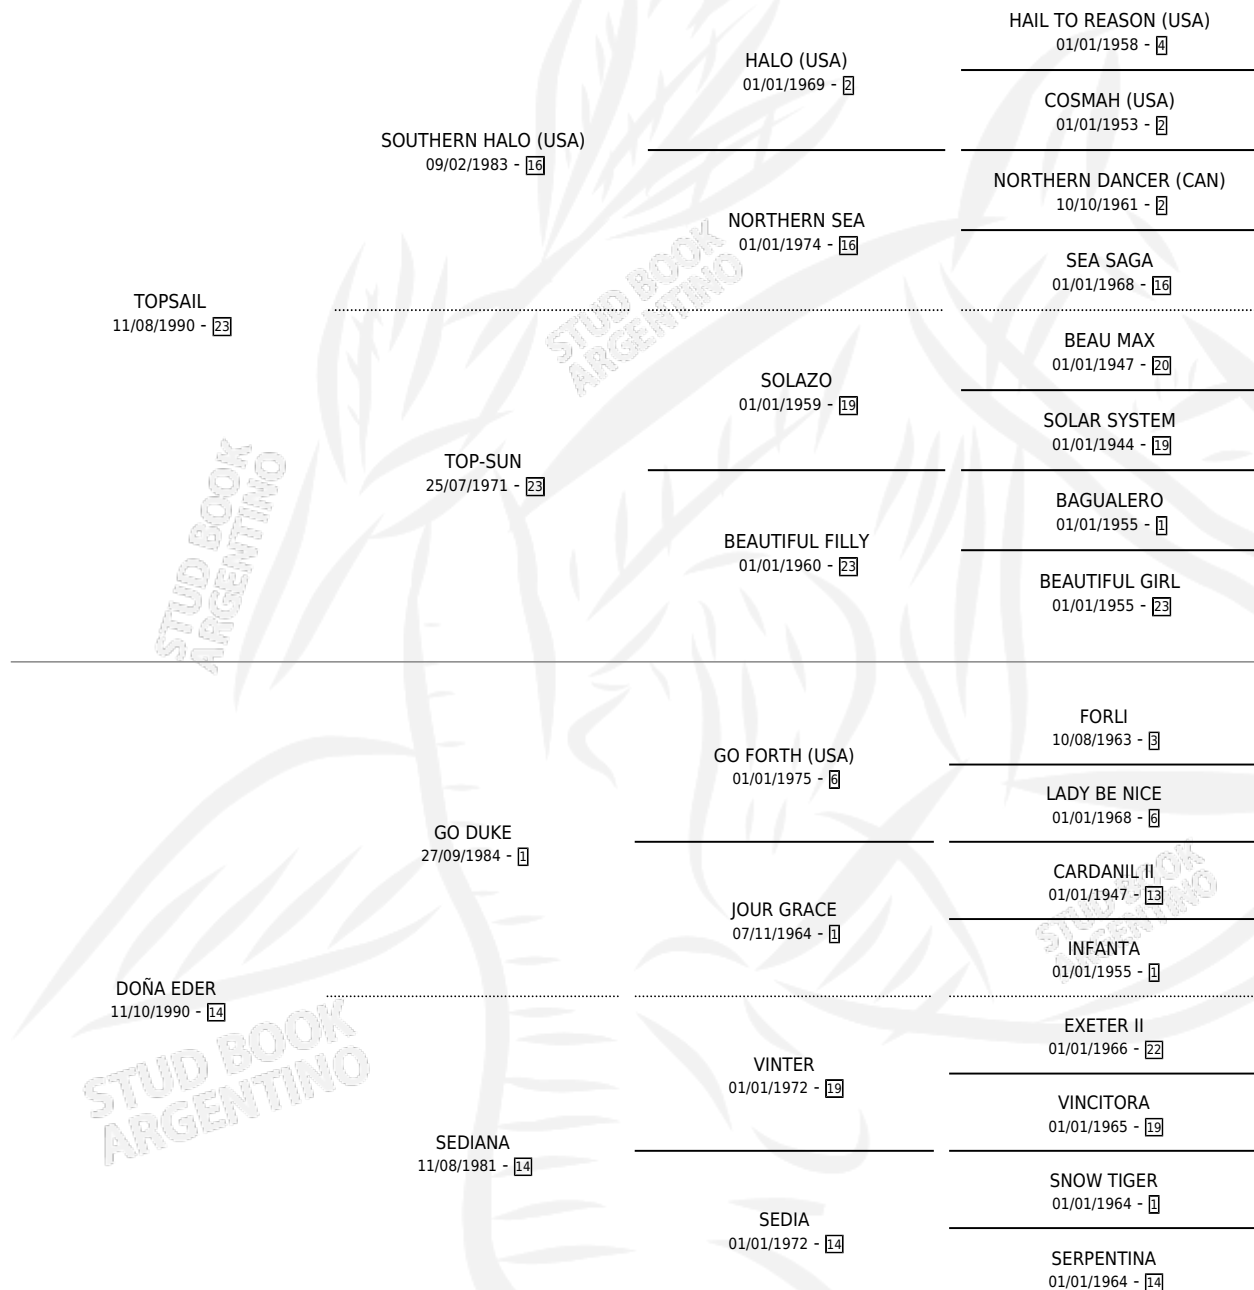

SOY VALENTINA

por TOPSAIL y DOÑA EDER por GO DUKE

Argentina · Hembra · Zaino Doradillo · SP · 01/10/2003
Familia 14 · Volumen 38

ESTADO

TIPIFICACIÓN SANGUÍNEA	✓
TIPIFICACIÓN POR ADN	✓
PASAPORTE	X
IDENTIFICACIÓN POR MICROCHIP	X
REPRODUCTOR	✓

Lugar de nacimiento: Campo particular

Criador: Sin dato

~

HIJOS

	MACHOS	HEMBRAS
2 NACIERON	1	1

SIN ACTUACIONES

PEDIGREE

S