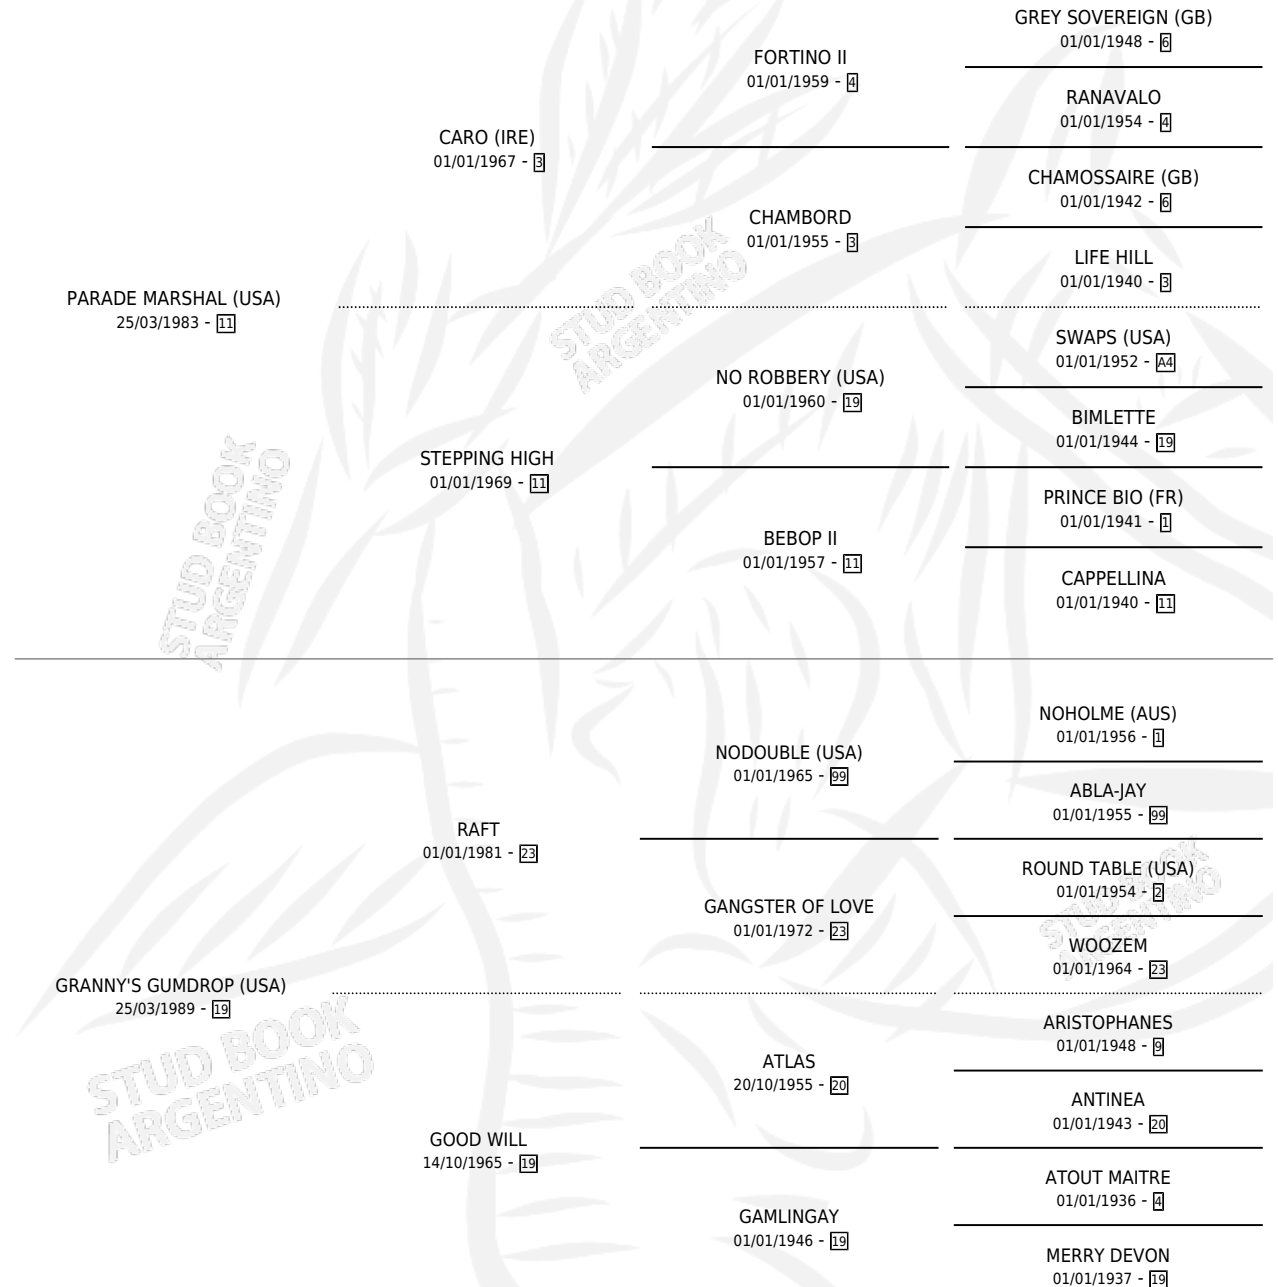

GRANNY'S PARADE

por **PARADE MARSHAL (USA)** y **GRANNY'S GUMDROP (USA)** por **RAFT**

Argentina · Hembra · Zaino · SP · 21/09/2003
Familia 19-c · Volumen 38

ESTADO

TIPIFICACIÓN SANGUÍNEA	✓
TIPIFICACIÓN POR ADN	✓
PASAPORTE	X
IDENTIFICACIÓN POR MICROCHIP	X
REPRODUCTOR	✓

Lugar de nacimiento: Firmamento
Criador: Firmamento

~

HIJOS

	MACHOS	HEMBRAS
7 NACIERON	5	2
2 CORRIERON	0	2

SIN ACTUACIONES

PEDIGREE