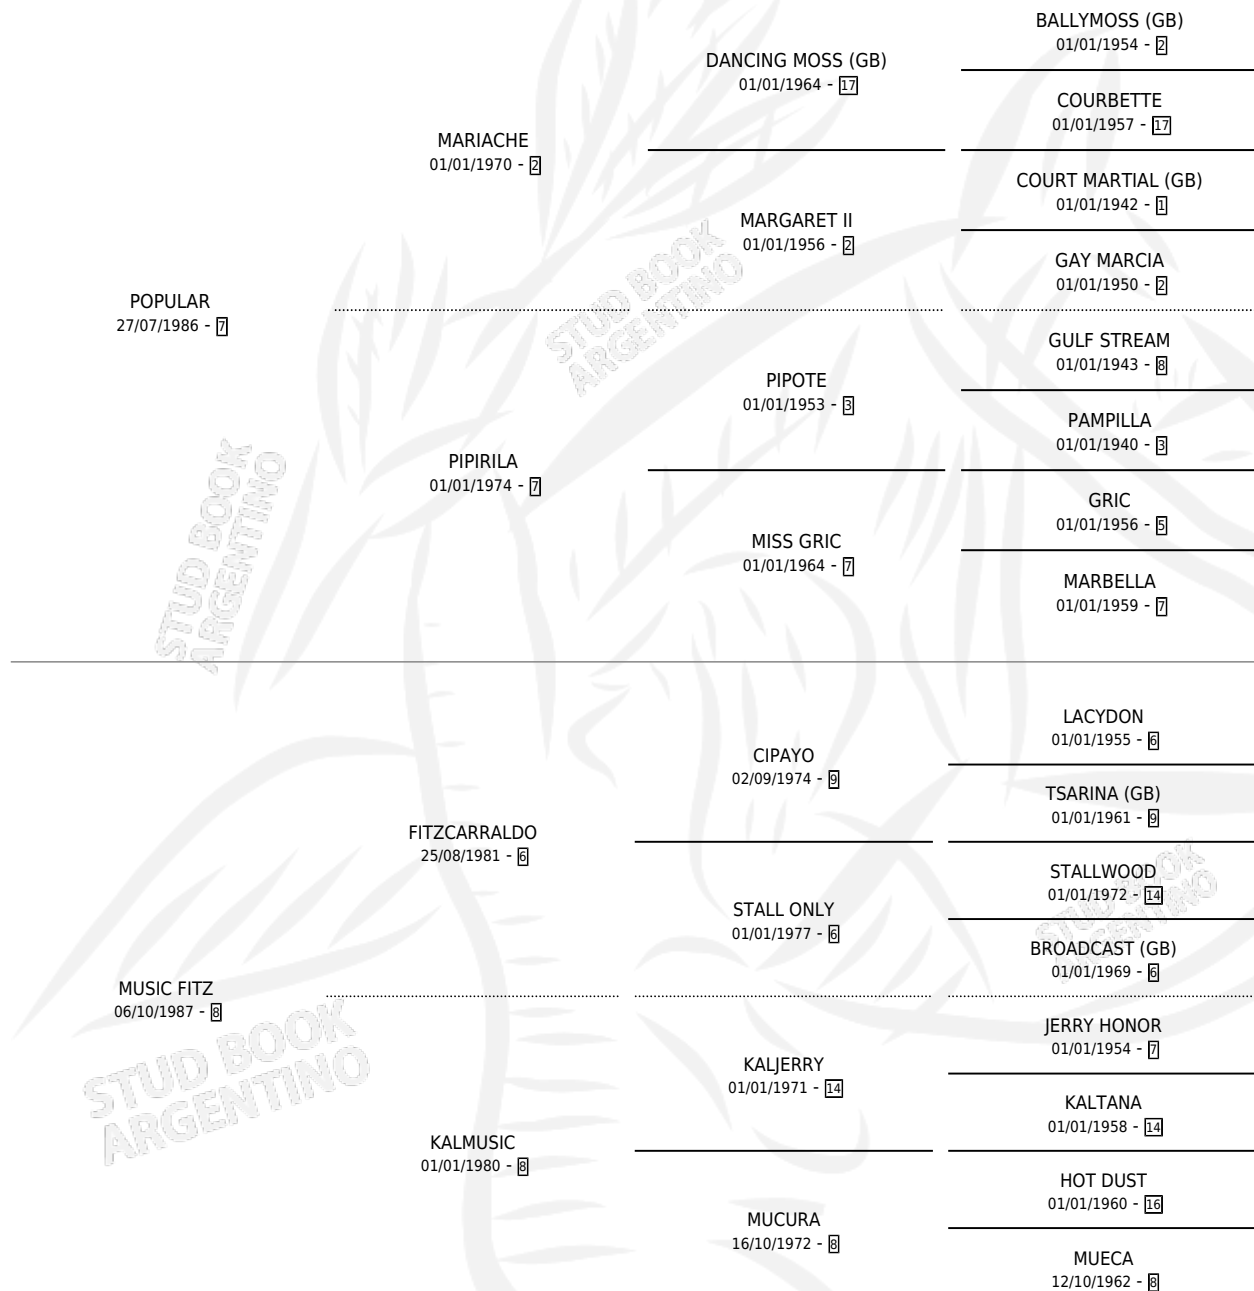

POPULAR MUSIC

por POPULAR y MUSIC FITZ por FITZCARRALDO

Argentina · Macho · Tordillo · SP · 21/09/2003
Familia 8-f · Volumen 38

ESTADO

TIPIFICACIÓN SANGUÍNEA	✓
TIPIFICACIÓN POR ADN	X
PASAPORTE	X
IDENTIFICACIÓN POR MICROCHIP	X
REPRODUCTOR	X

Lugar de nacimiento: El Tala
Criador: Firmamento

PEDIGREE

CAMPAÑA

Solo carreras oficiales de Argentina

POR EDAD

EDAD	CC	1°	2°	3°	4°	5°	NP	CLC	CLG	CLCG1	CLGG1	IMPORTE	GANANCIA / CC
3 AÑOS	3	0	0	0	0	0	3	0	0	0	0	\$0	\$0
4 AÑOS	3	0	0	0	0	0	3	0	0	0	0	\$0	\$0
TOTALES	6	0	0	0	0	0	6	0	0	0	0	\$0	\$0
%		0.0%	0.0%	0.0%	0.0%	0.0%	100%	0.0%	0.0%	0.0%	0.0%		