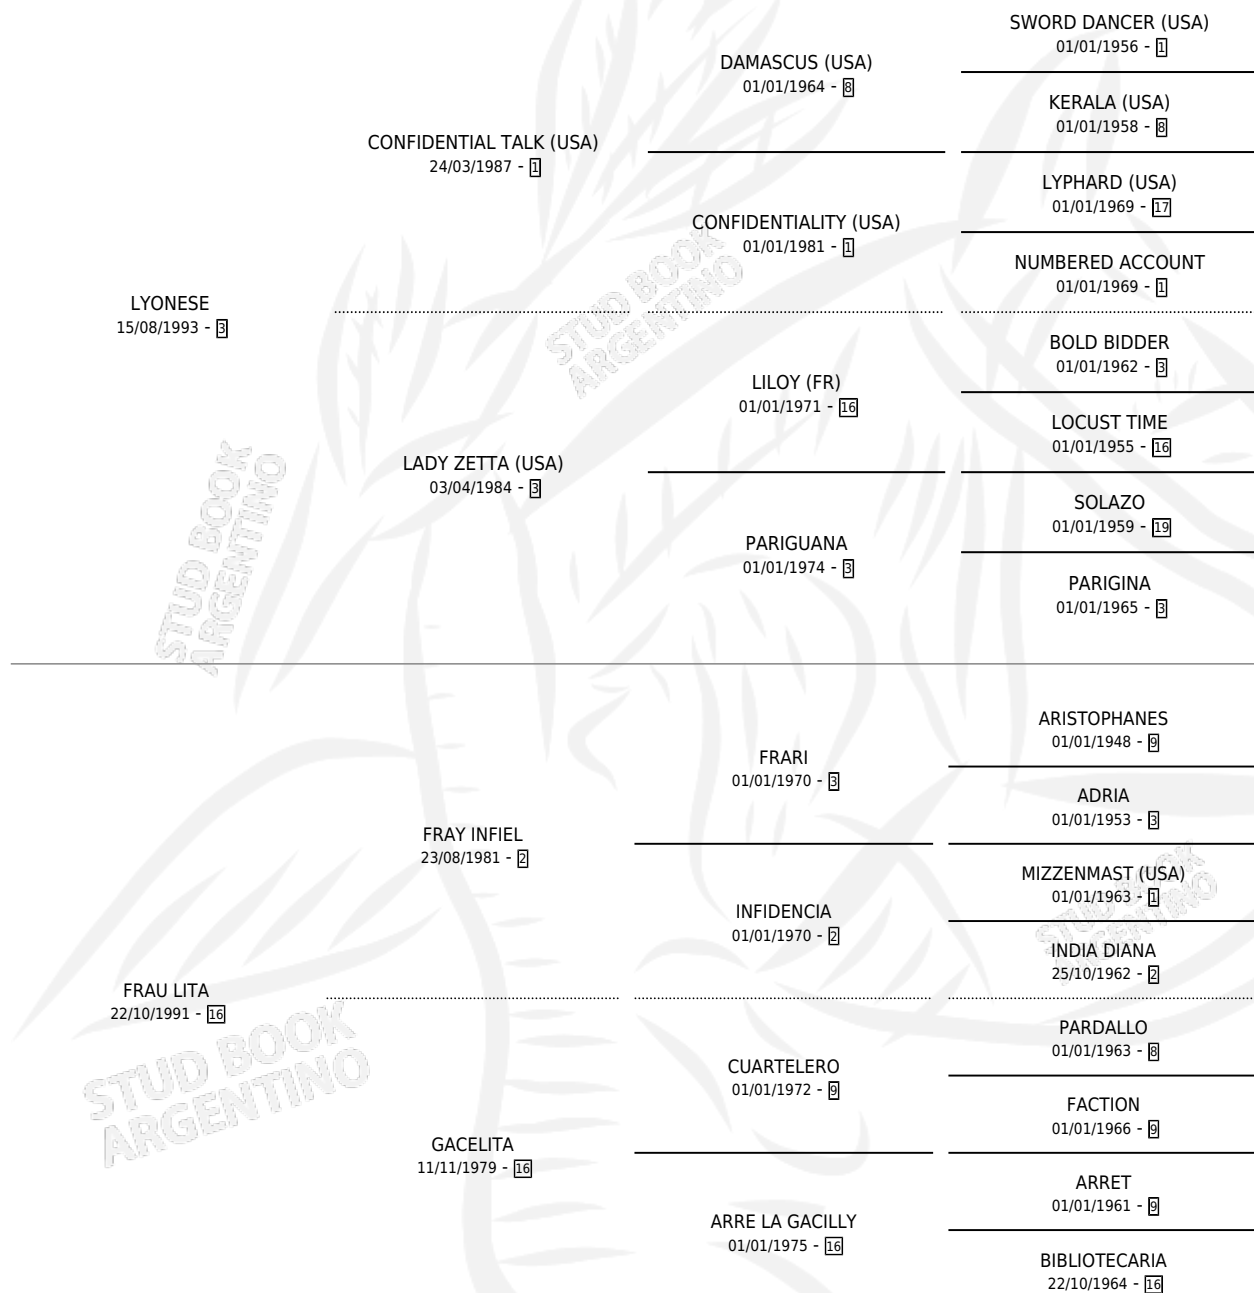

DON MANUELITO

por LYONESE y FRAU LITA por FRAY INFIEL

Argentina · Macho · Alazan · SP · 15/09/2003
Familia 16-e · Volumen 38

ESTADO

TIPIFICACIÓN SANGUÍNEA	X
TIPIFICACIÓN POR ADN	✓
PASAPORTE	X
IDENTIFICACIÓN POR MICROCHIP	X
REPRODUCTOR	X

Lugar de nacimiento: San Leonardo

Criador: San Leonardo

PEDIGREE

DON MANUELITO

Datos oficiales del Stud Book Argentino

Documento generado el 14/05/2026

studbook.org.ar