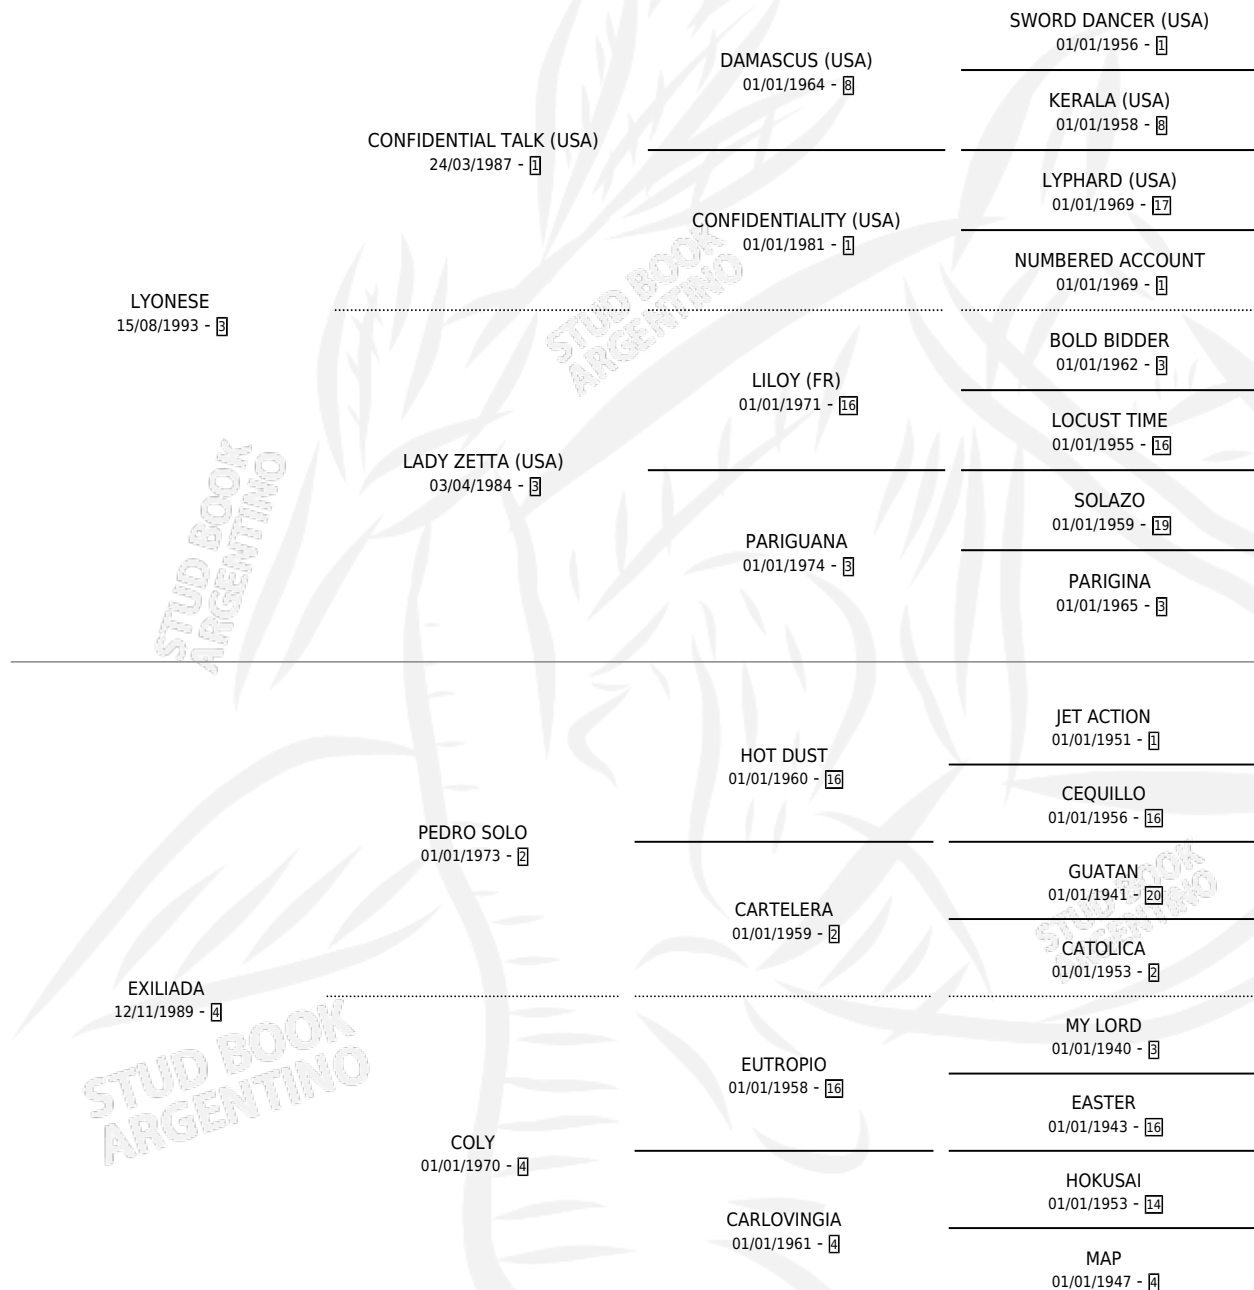

CHAU CATALINA

por LYONESE y EXILIADA por PEDRO SOLO

Argentina · Hembra · Zaino Doradillo · SP · 19/09/2003
Familia 4-b · Volumen 38

ESTADO

TIPIFICACIÓN SANGUÍNEA	✓
TIPIFICACIÓN POR ADN	✓
PASAPORTE	X
IDENTIFICACIÓN POR MICROCHIP	X
REPRODUCTOR	✓

Lugar de nacimiento: San Leonardo

Criador: Sin dato

~

HIJOS

	MACHOS	HEMBRAS
2 NACIERON	1	1

SIN ACTUACIONES

PEDIGREE

CAMPAÑA

Solo carreras oficiales de Argentina

POR EDAD

EDAD	CC	1°	2°	3°	4°	5°	NP	CLC	CLG	CLCG1	CLGG1	IMPORTE	GANANCIA / CC
4 AÑOS	9	0	0	0	0	0	9	0	0	0	0	\$0	\$0
5 AÑOS	1	0	0	0	0	0	1	0	0	0	0	\$0	\$0
6 AÑOS	1	0	0	0	0	0	1	0	0	0	0	\$0	\$0
7 AÑOS	3	0	0	0	0	0	3	0	0	0	0	\$0	\$0
TOTALES	14	0	0	0	0	0	14	0	0	0	0	\$0	\$0
%		0.0%	0.0%	0.0%	0.0%	0.0%	100%	0.0%	0.0%	0.0%	0.0%		