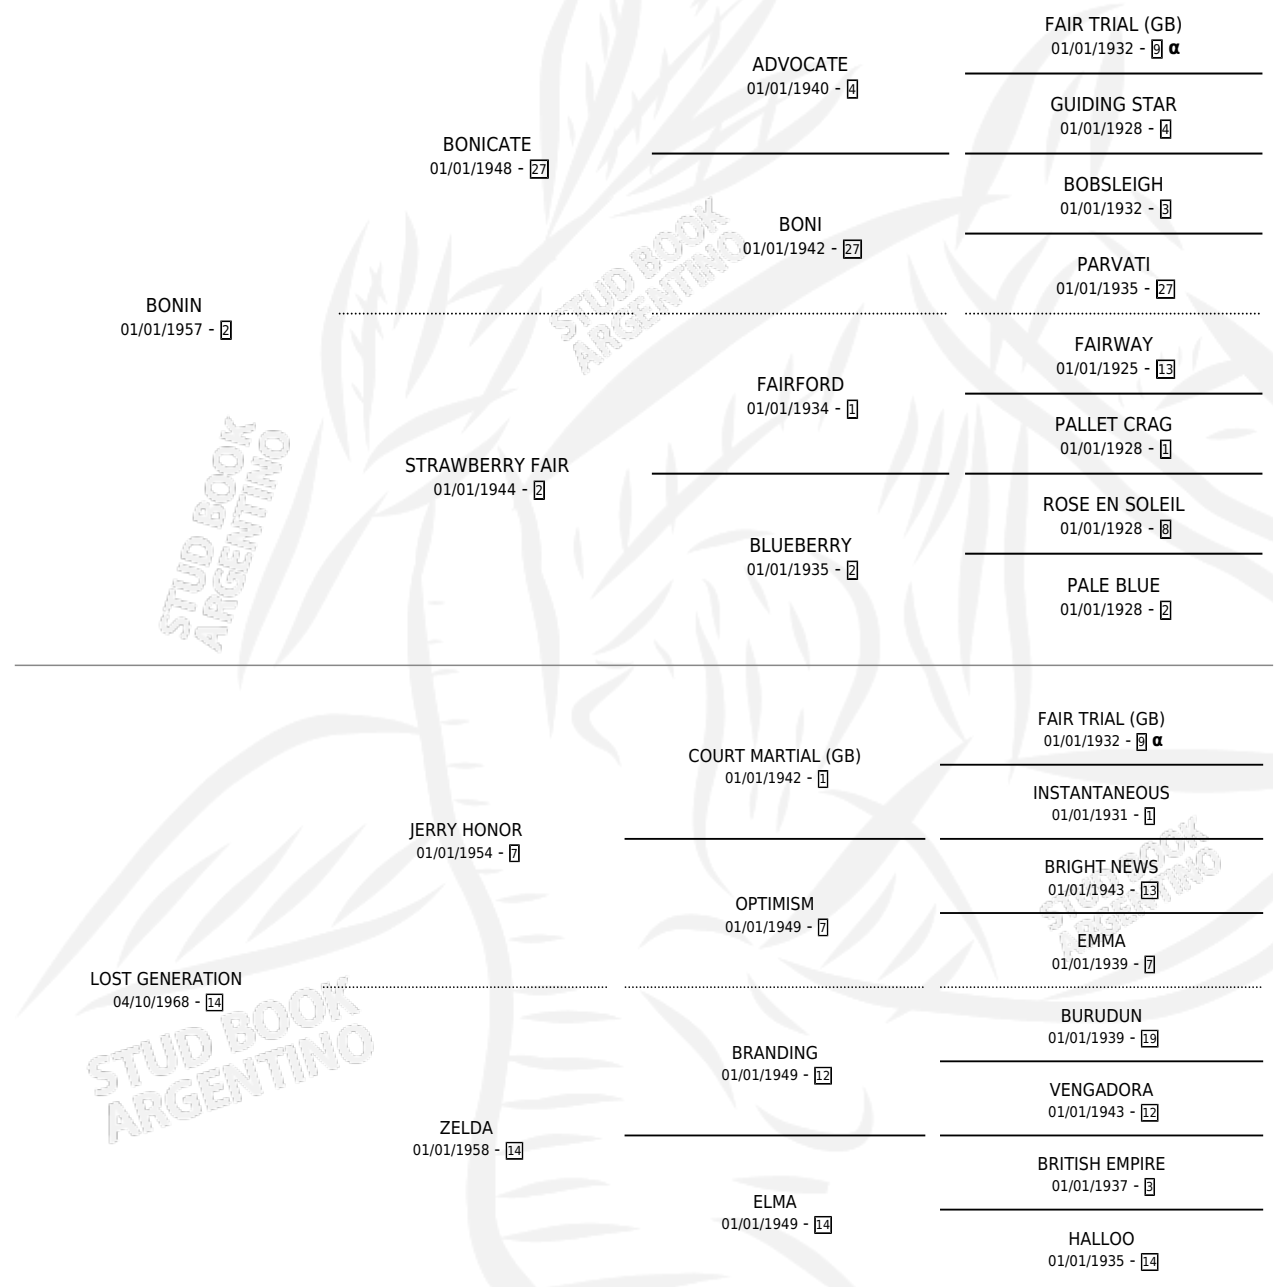

GUN MOLL

por **BONIN** y **LOST GENERATION** por **JERRY HONOR**

PEDIGREE

Argentina · Hembra · Alazan Tostado · SP · 22/08/1974
Familia 14 · Volumen 28

ESTADO

TIPIFICACIÓN SANGUÍNEA	X
TIPIFICACIÓN POR ADN	X
PASAPORTE	X
IDENTIFICACIÓN POR MICROCHIP	X
REPRODUCTOR	X

Lugar de nacimiento: Campo particular

Criador: Sin dato

~

HIJOS

	MACHOS	HEMBRAS
2 NACIERON	1	1
1 CORRIERON	1	0
1 GANARON	1	0

0 GANADORES **CL** **0** GANADORES **GR** **0** GANADORES **G1**

INBREEDING : α

GUN MOLL