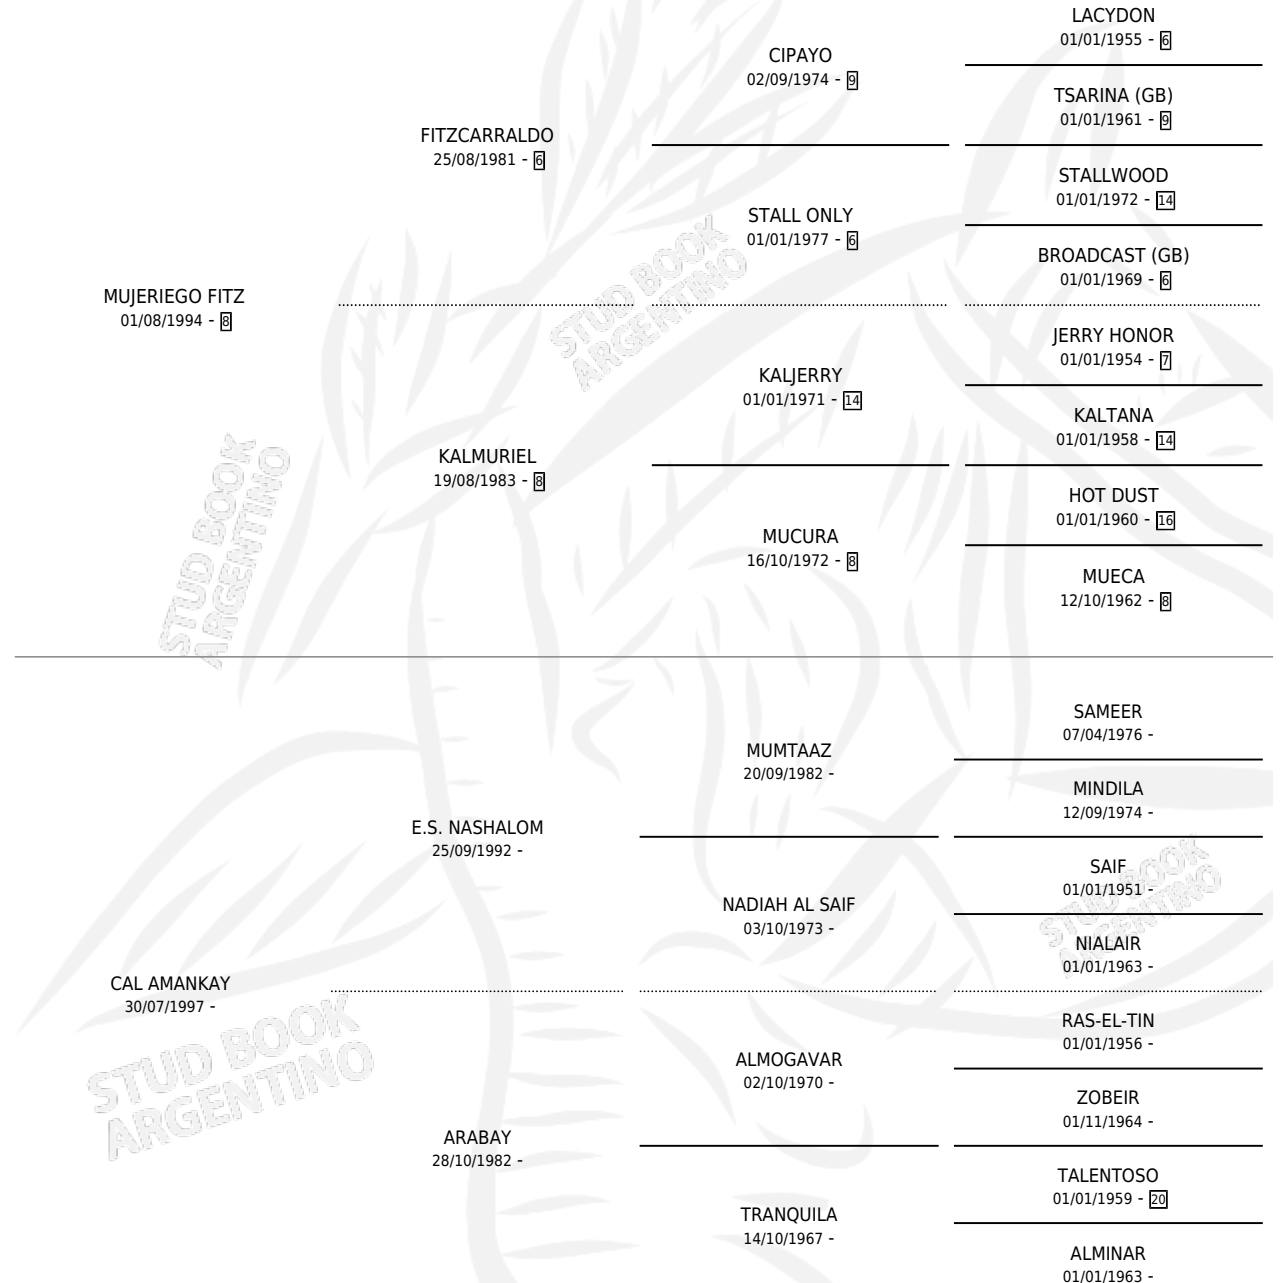

CAL ACANTILADO

por MUJERIEGO FITZ y CAL AMANKAY por E.S.
NASHALOM

Argentina · Macho · Zaino · AA · 10/10/2003
Familia · Volumen 38

ESTADO

TIPIFICACIÓN SANGUÍNEA	X
TIPIFICACIÓN POR ADN	X
PASAPORTE	X
IDENTIFICACIÓN POR MICROCHIP	X
REPRODUCTOR	X

Lugar de nacimiento: Cal Ramon
Criador: Serra Patricia

PEDIGREE

CAL ACANTILADO

Datos oficiales del Stud Book Argentino

Documento generado el 11/06/2026

studbook.org.ar