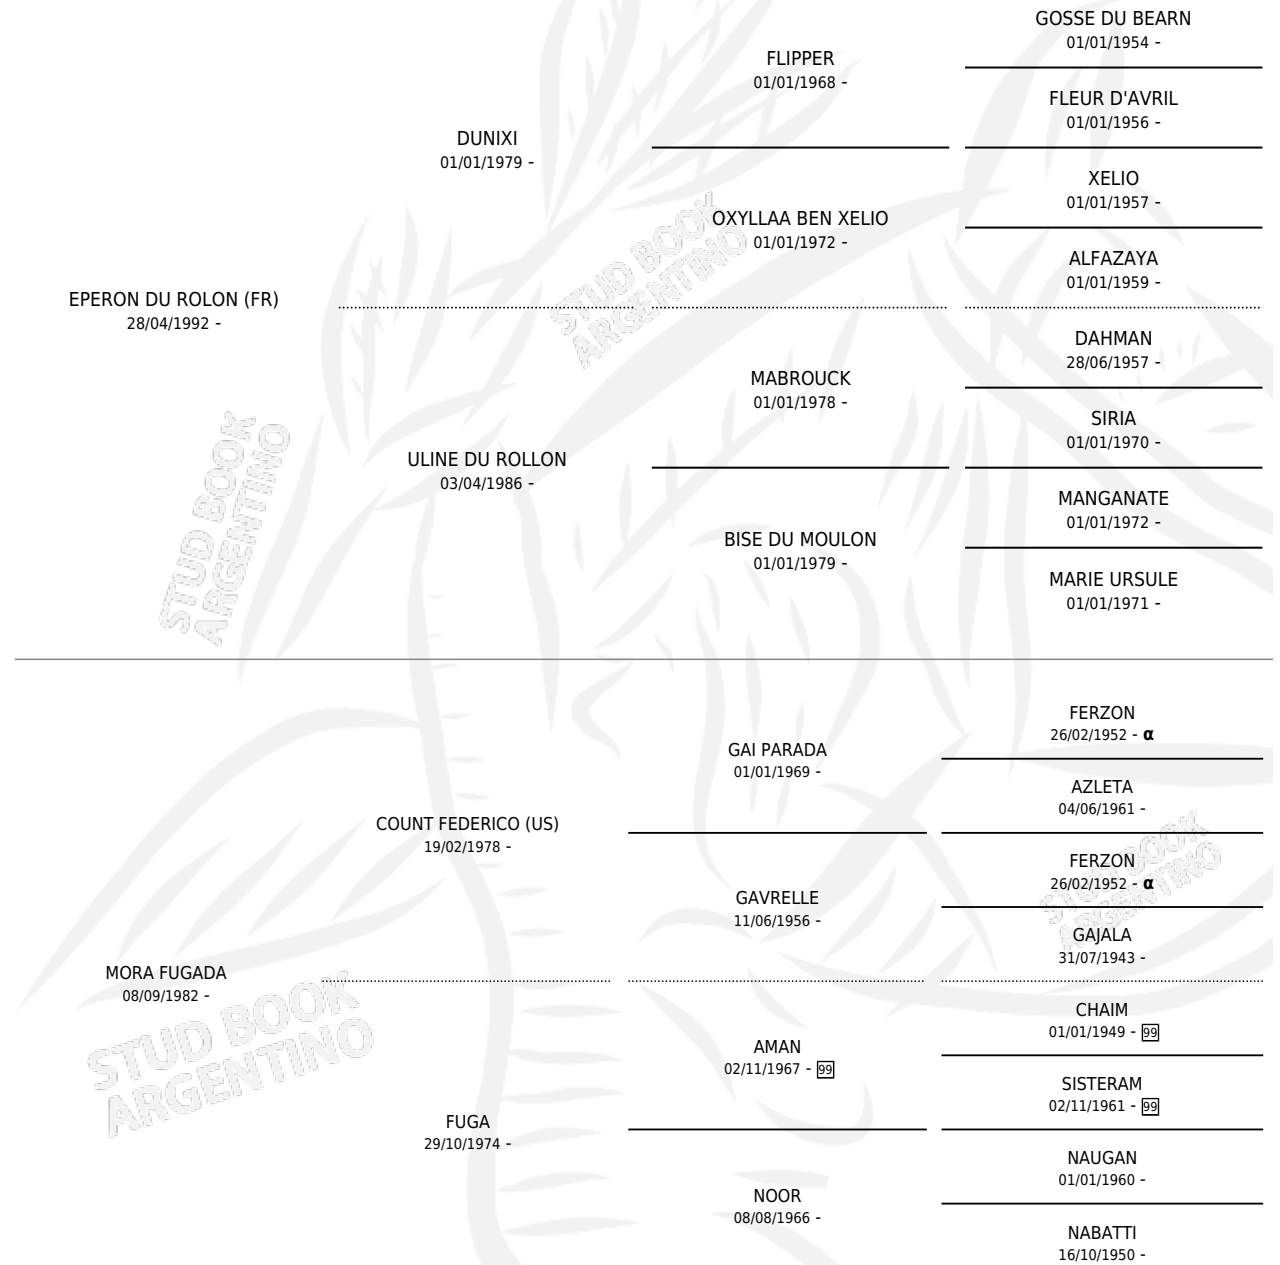

CAL NEGADA

por **EPERON DU ROLON (FR)** y **MORA FUGADA** por
COUNT FEDERICO (US)

Argentina · Hembra · Tordillo · AP · 05/10/2003
Familia · Volumen 38

ESTADO

TIPIFICACIÓN SANGUÍNEA	✓
TIPIFICACIÓN POR ADN	✓
PASAPORTE	X
IDENTIFICACIÓN POR MICROCHIP	X
REPRODUCTOR	✓

Lugar de nacimiento: Cal Ramon
Criador: Cal Ramon

PEDIGREE

INBREEDING : α