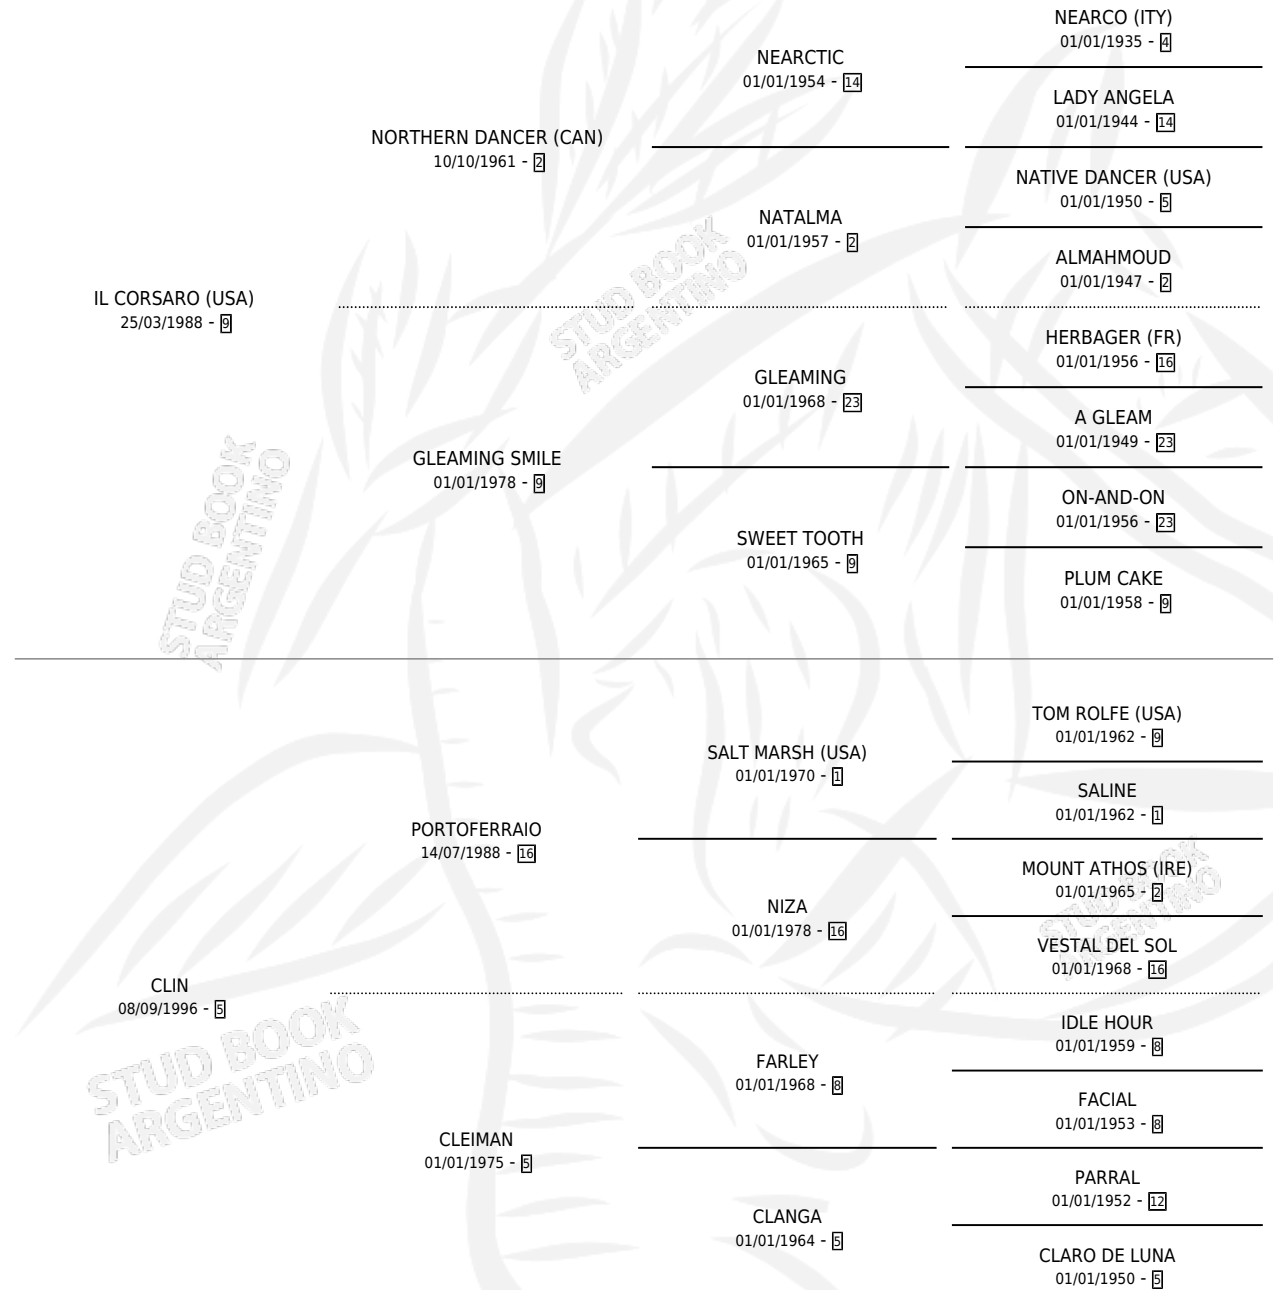

CLINADA

por **IL CORSARO (USA)** y **CLIN** por **PORTOFERRAIO**

Argentina · Hembra · Zaino Doradillo · SP · 04/10/2003
Familia 5-h · Volumen 38

ESTADO

TIPIFICACIÓN SANGUÍNEA	✓
TIPIFICACIÓN POR ADN	X
PASAPORTE	X
IDENTIFICACIÓN POR MICROCHIP	X
REPRODUCTOR	X

Lugar de nacimiento: El Tala

Criador: El Tala

PEDIGREE